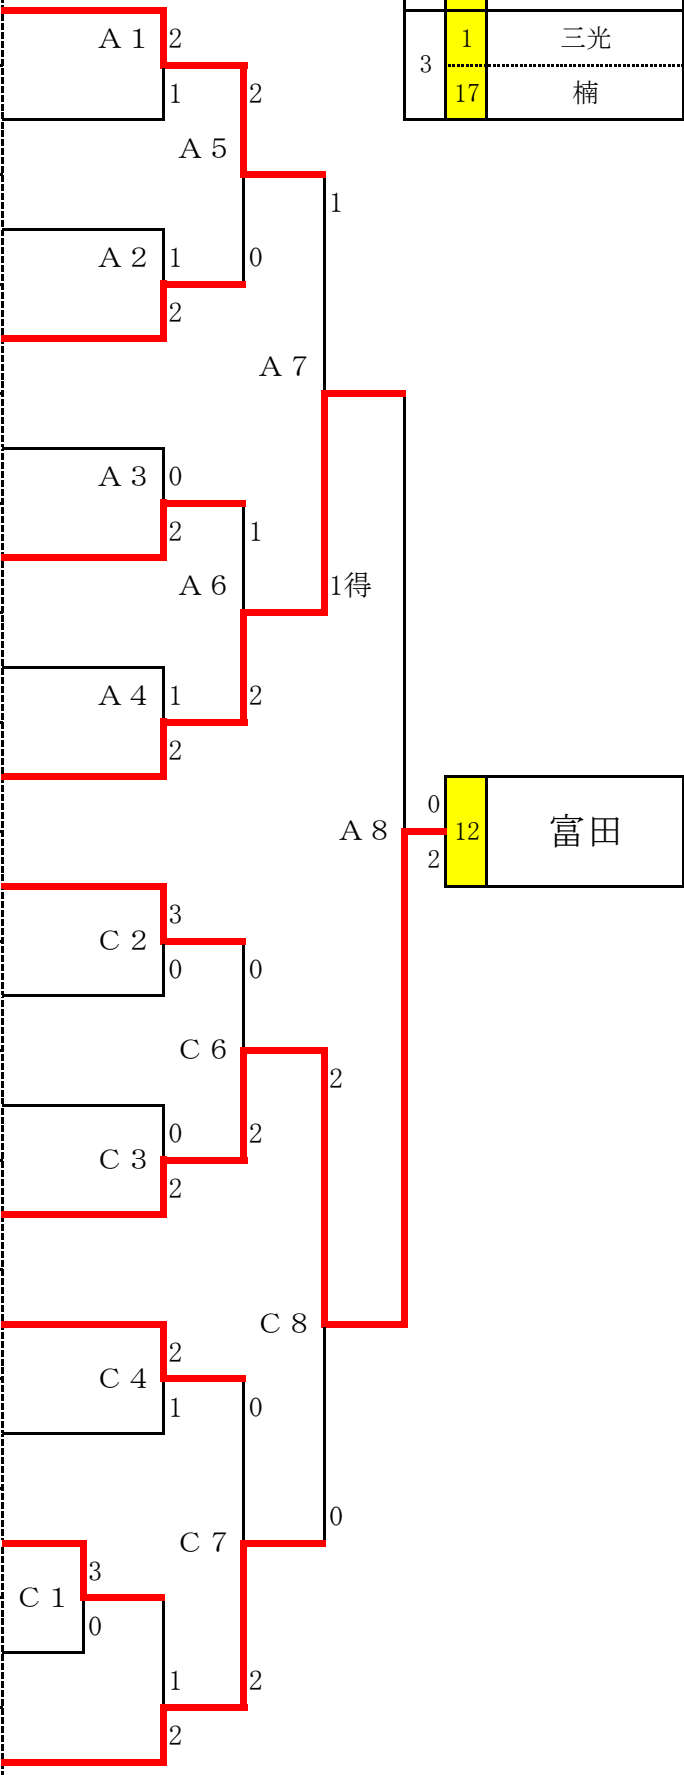

男子団体組手

No.	学 校 名	県 名
1	三 光	大 分
2	岱 明	熊 本
3	妻	宮 崎
4	鹿 児 島 第 一	鹿 児 島
5	沖 縄 尚 学 高 等 学 校 附 属	沖 縄
6	山 里	長 崎
7	田 代	佐 賀
8	玄 洋	福 岡
9	祇 園	長 崎
10	鹿 屋 糸 東 会	鹿 児 島
11	新 宮	福 岡
12	富 田	宮 崎
13	旭 空 手 塾	佐 賀
14	杵 築	大 分
15	普 天 間	沖 縄
16	高 田	大 分
17	楠	熊 本

順位	No.	学 校 名	県 名
1	12	富 田	宮 崎
2	8	玄 洋	福 岡
3	1	三 光	大 分
	17	楠	熊 本