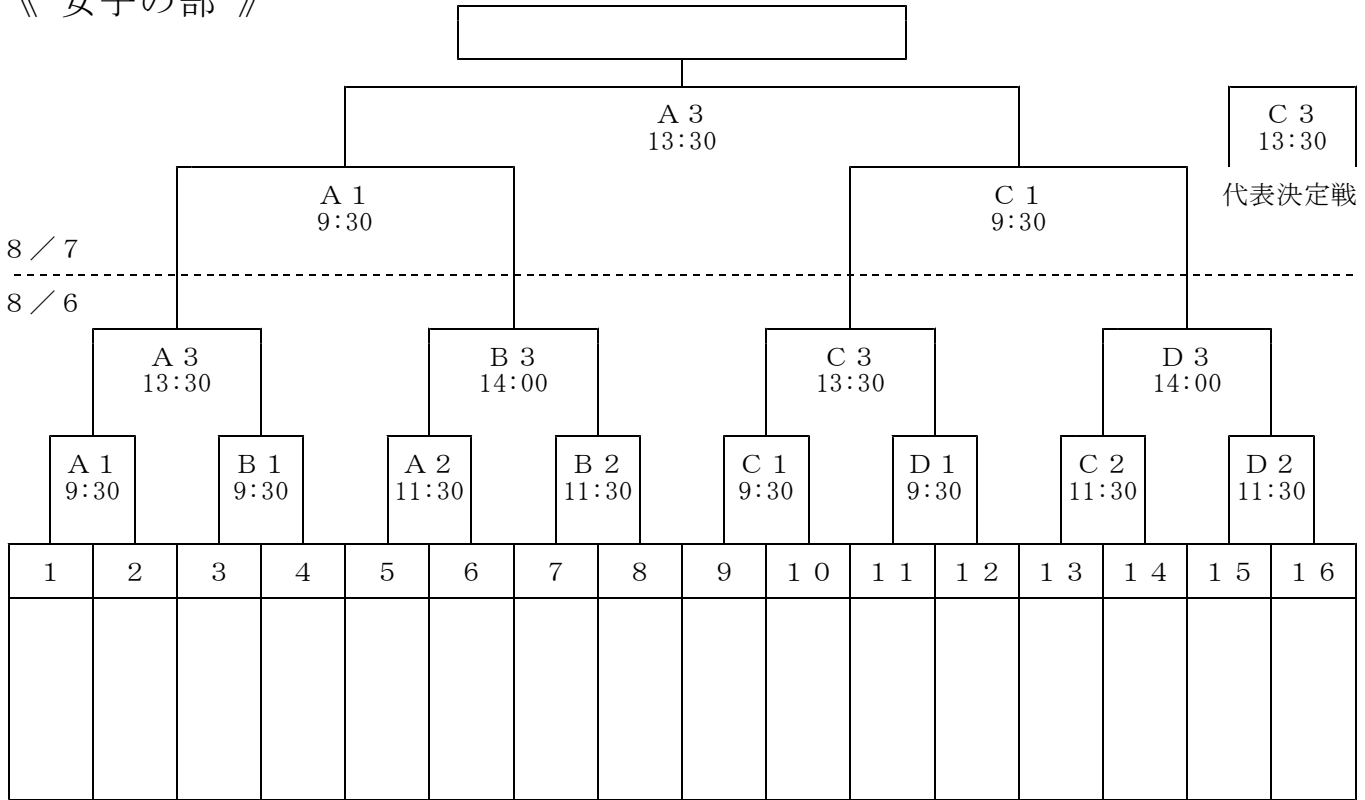

第49回 女子
第34回 男子

令和4年度 九州中学校体育大会
九州中学校ソフトボール競技大会組合せ

試合場 A 球場：なごみの里運動公園A
B 球場：なごみの里運動公園B
C 球場：なごみの里運動公園C
D 球場：なごみの里運動公園D
E 球場：なごみの里運動公園E

《 女子の部 》

《 男子の部 》