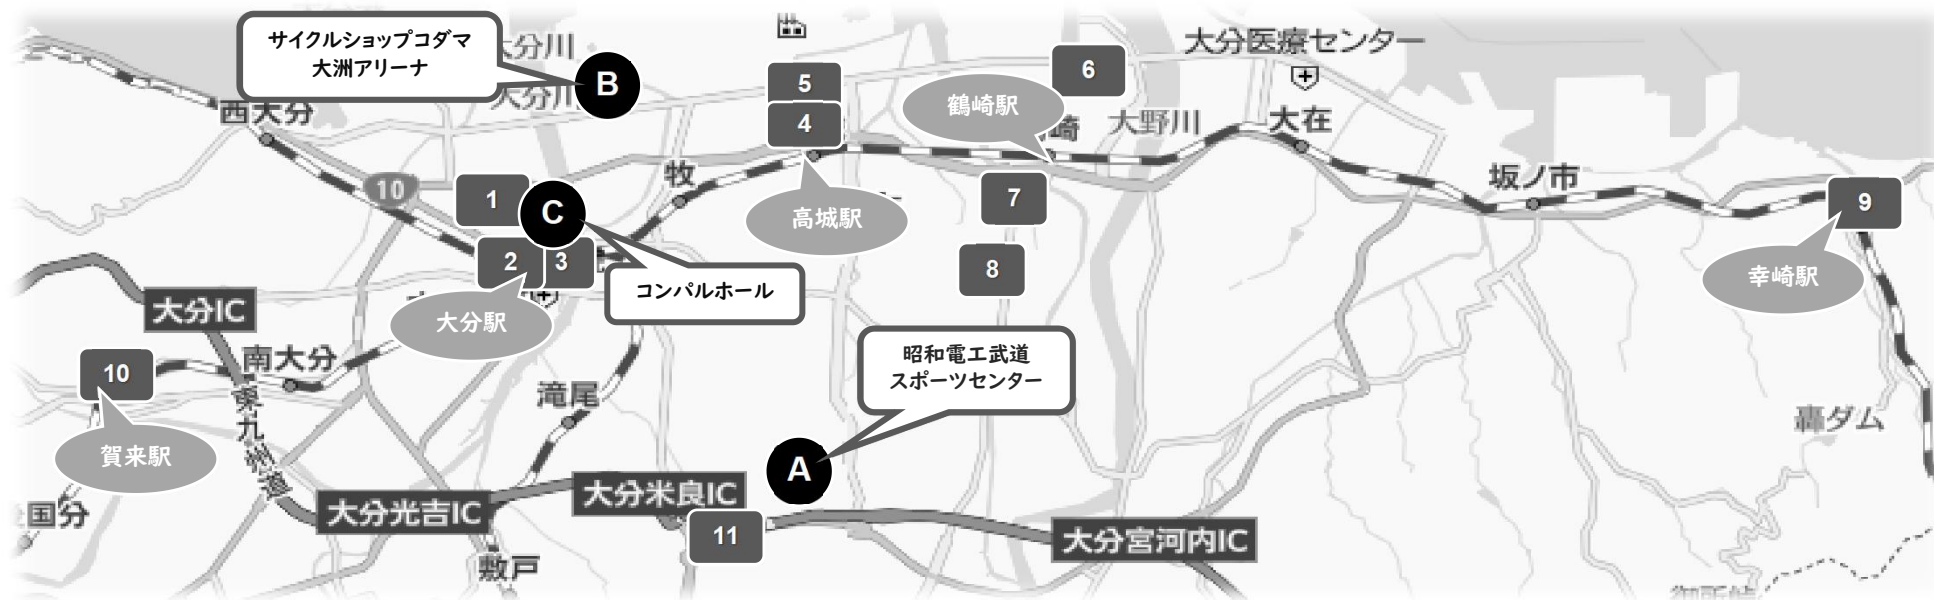

# 宿泊施設地図 <令和4年度九州中学校体育大会 第51回九州中学校ハンドボール競技大会>

地図番号/宿舎名	住所(大分市)	地図記号/会場までの距離・時間
1 アートホテル大分	都町2-1-7	A 約9キロ/車で約18分
		B 約3キロ/車で約 8分
		C 約2キロ/車で約 5分
2 ホテルクドウ大分	金池町1-11-6	A 約7キロ/車で約13分
		B 約4キロ/車で約 8分
		C 約0.5キロ/車で約 2分
3 ホテル910	顕徳町1-2-2	A 約7キロ/車で約13分
		B 約4キロ/車で約 8分
		C 約0.5キロ/車で約2分
4 大分クレインホテル高城店	日吉町17-22	A 約8キロ/車で約13分
		B 約3キロ/車で約 6分
		C 約5キロ/車で約11分
5 ビジネス旅館 新開荘	原新町16-26	A 約8キロ/車で約13分
		B 約3キロ/車で約 5分
		C 約5キロ/車で約10分
6 A&Bee HOTEL	三佐5-119	A 約9キロ/車で約15分
		B 約5キロ/車で約 9分
		C 約8キロ/車で約14分

地図番号/宿舎名	住所(大分市)	地図記号/会場までの距離・時間
7 鶴崎ホテル	皆春下の土井1638	A 約7キロ/車で約13分
		B 約6キロ/車で約12分
		C 約8キロ/車で約15分
8 ビジネスホテル清風	森町237-2	A 約5キロ/車で約 8分
		B 約7キロ/車で約13分
		C 約9キロ/車で約16分
9 AZ HOTEL 大分幸崎店	大字馬場273-1	A 約17キロ/車で約23分
		B 約15キロ/車で約20分
		C 約18キロ/車で約25分
10 大分キャセイホテル	賀来中河原1261	A 約9キロ/車で約16分
		B 約8キロ/車で約17分
		C 約6キロ/車で約12分
11 大分スポーツ公園 希感舎	大字松岡6717	A 約1キロ/車で約 2分
		B 約8キロ/車で約13分
		C 約7キロ/車で約13分