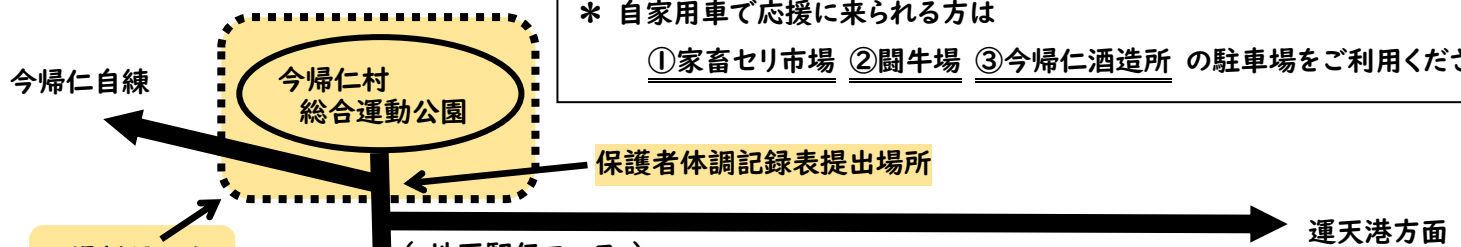

九州駅伝 保護者駐車場案内図

* 新型コロナウイルス感染予防対策として
 入場制限エリア(公園入口・公園内)へは入場できません。
 * 自家用車で応援に来られる方は
 ①家畜セリ市場 ②闘牛場 ③今帰仁酒造所 の駐車場をご利用ください。

- 一般・保護者駐車場
- ① 今帰仁村家畜セリ市場
(会場から約500m)
 - ② 今帰仁村闘牛場
(会場から約500m)
 - ③ 今帰仁酒造所
(会場から約700m)

*「松田道場」看板が目印

① 家畜セリ市場
(約100台)

② 闘牛場
(約30~40台)

③ 今帰仁酒造所(タンクが目印 約150台)

* 路上駐車等は周辺住民へのご迷惑となります。ご協力お願いいたします。