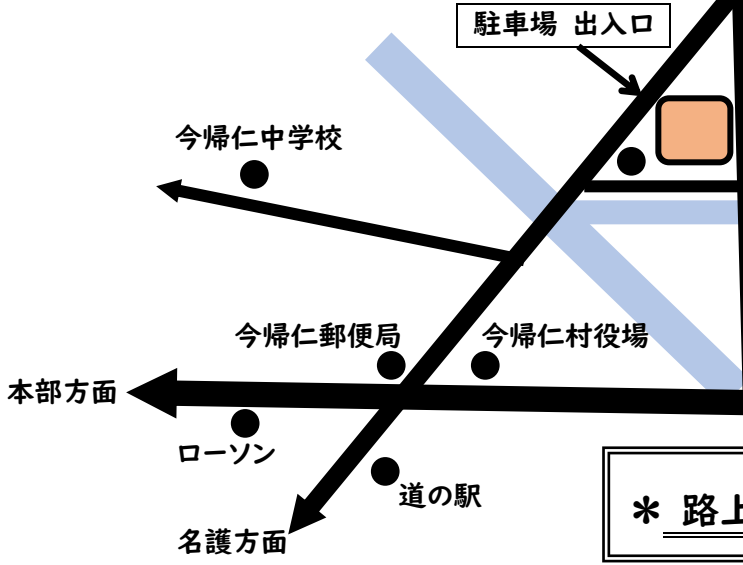

九州駅伝 保護者駐車場案内図

* 新型コロナウイルス感染予防対策として
 入場制限エリア(公園入口・公園内)へは入場できません。
 * 自家用車で応援に来られる方は
 ①家畜セリ市場 ②闘牛場 ③今帰仁酒造所 の駐車場をご利用ください。

- 一般・保護者駐車場
- ① 今帰仁村家畜セリ市場
(会場から約500m)
 - ② 今帰仁村闘牛場
(会場から約500m)
 - ③ 今帰仁酒造所
(会場から約700m)

*「松田道場」看板が目印

① 家畜セリ市場
(約100台)

② 闘牛場
(約30~40台)

③ 今帰仁酒造所(タンクが目印 約150台)

* 路上駐車等は周辺住民へのご迷惑となります。ご協力お願いいたします。