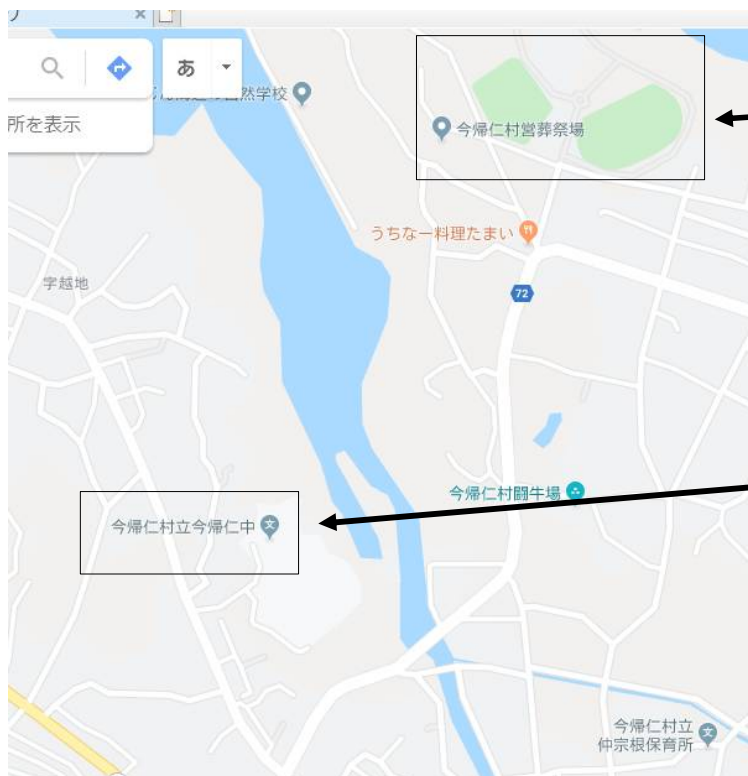

令和4年度 九州中学校駅伝競走大会監督会案内図

●監督会会場位置関係地図（今帰仁村）

大会会場
今帰仁村総合運動公園

監督会会場
今帰仁中学校

●監督会駐車場（今帰仁中学校）

監督会駐車場
今帰仁中学校（校内）

今帰仁中学校 校舎配置図

【1階平面図】