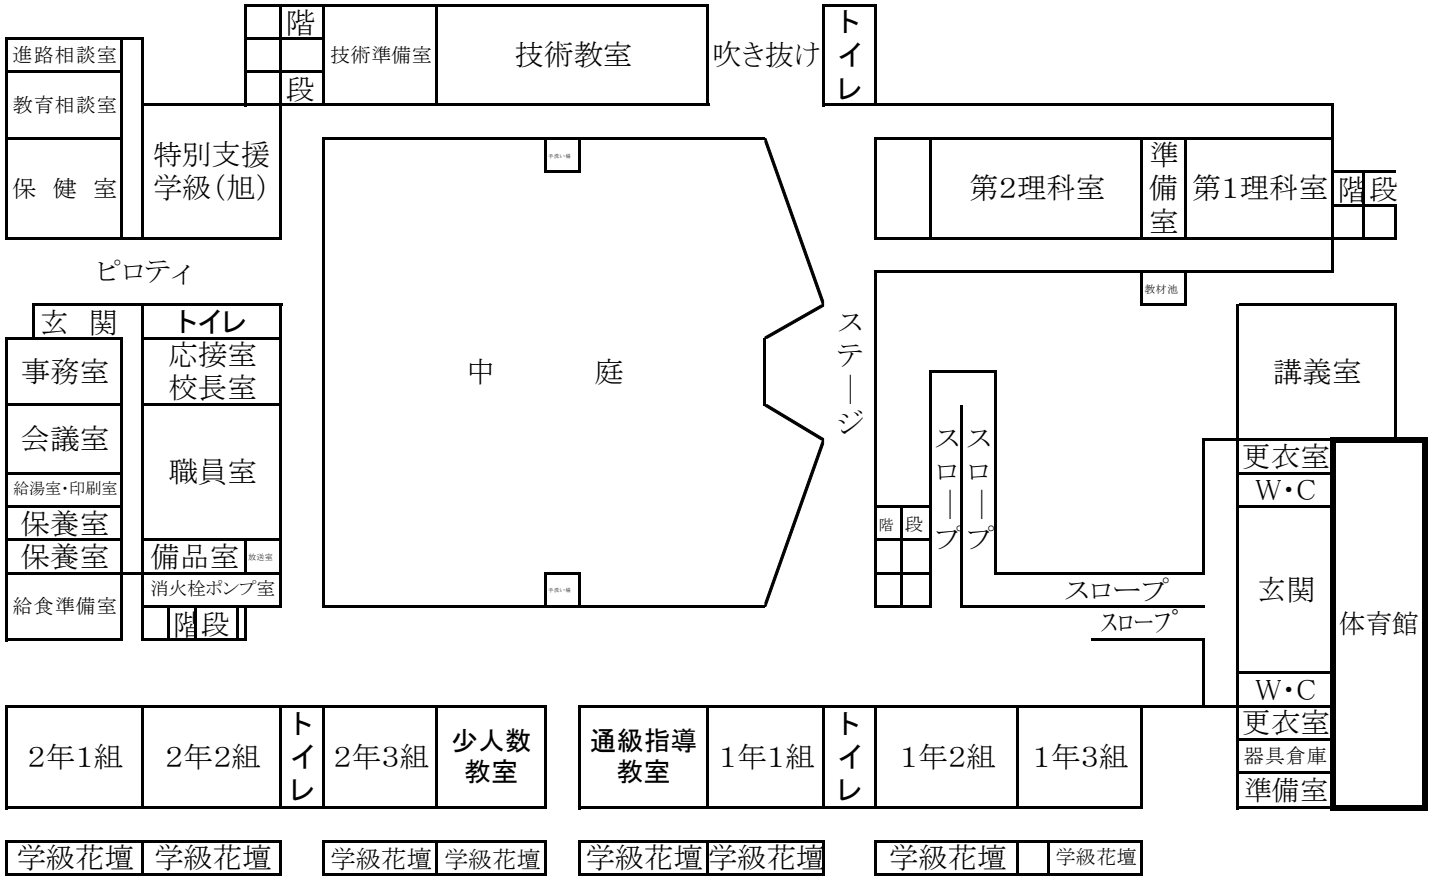

令和4年度 九州中学校駅伝競走大会監督会案内図

●監督会会場位置関係地図（今帰仁村）

大会会場
今帰仁村総合運動公園

監督会会場
今帰仁中学校

●監督会駐車場（今帰仁中学校）

監督会駐車場
今帰仁中学校（校内）

今帰仁中学校 校舎配置図

【1階平面図】

【2階平面図】