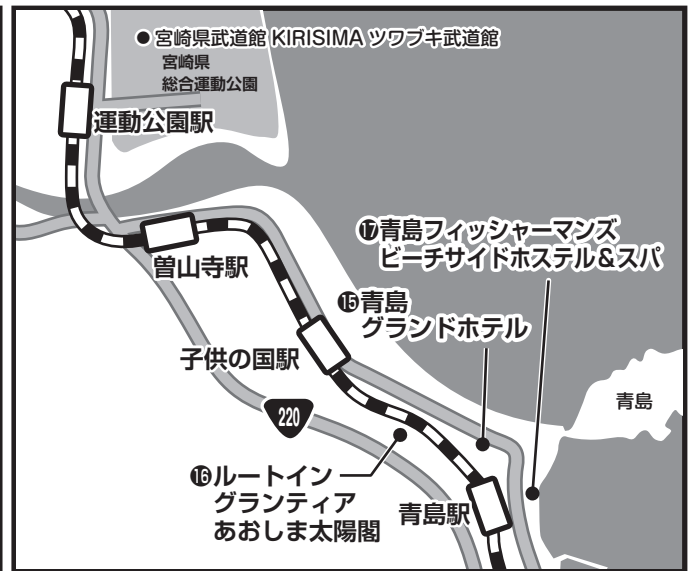

会場案内図

① 宮崎市総合体育館
宮崎県宮崎市宮崎駅東1丁目2-7

② 宮崎県武道館
KIRISHIMA ツワブキ武道館
宮崎県宮崎市熊野1443-12

宿泊施設地図

宿泊施設地図

①宮崎市総合体育館 ②宮崎県武道館 KIRISHIMA ツワブキ武道館

※1 ①が宮崎市総合体育館、②が宮崎県武道館 KIRISHIMA ツワブキ武道館までの所要時間となります
 ※2 高鍋～宮崎インターまでの高速道路を利用した場合の所要時間となります。