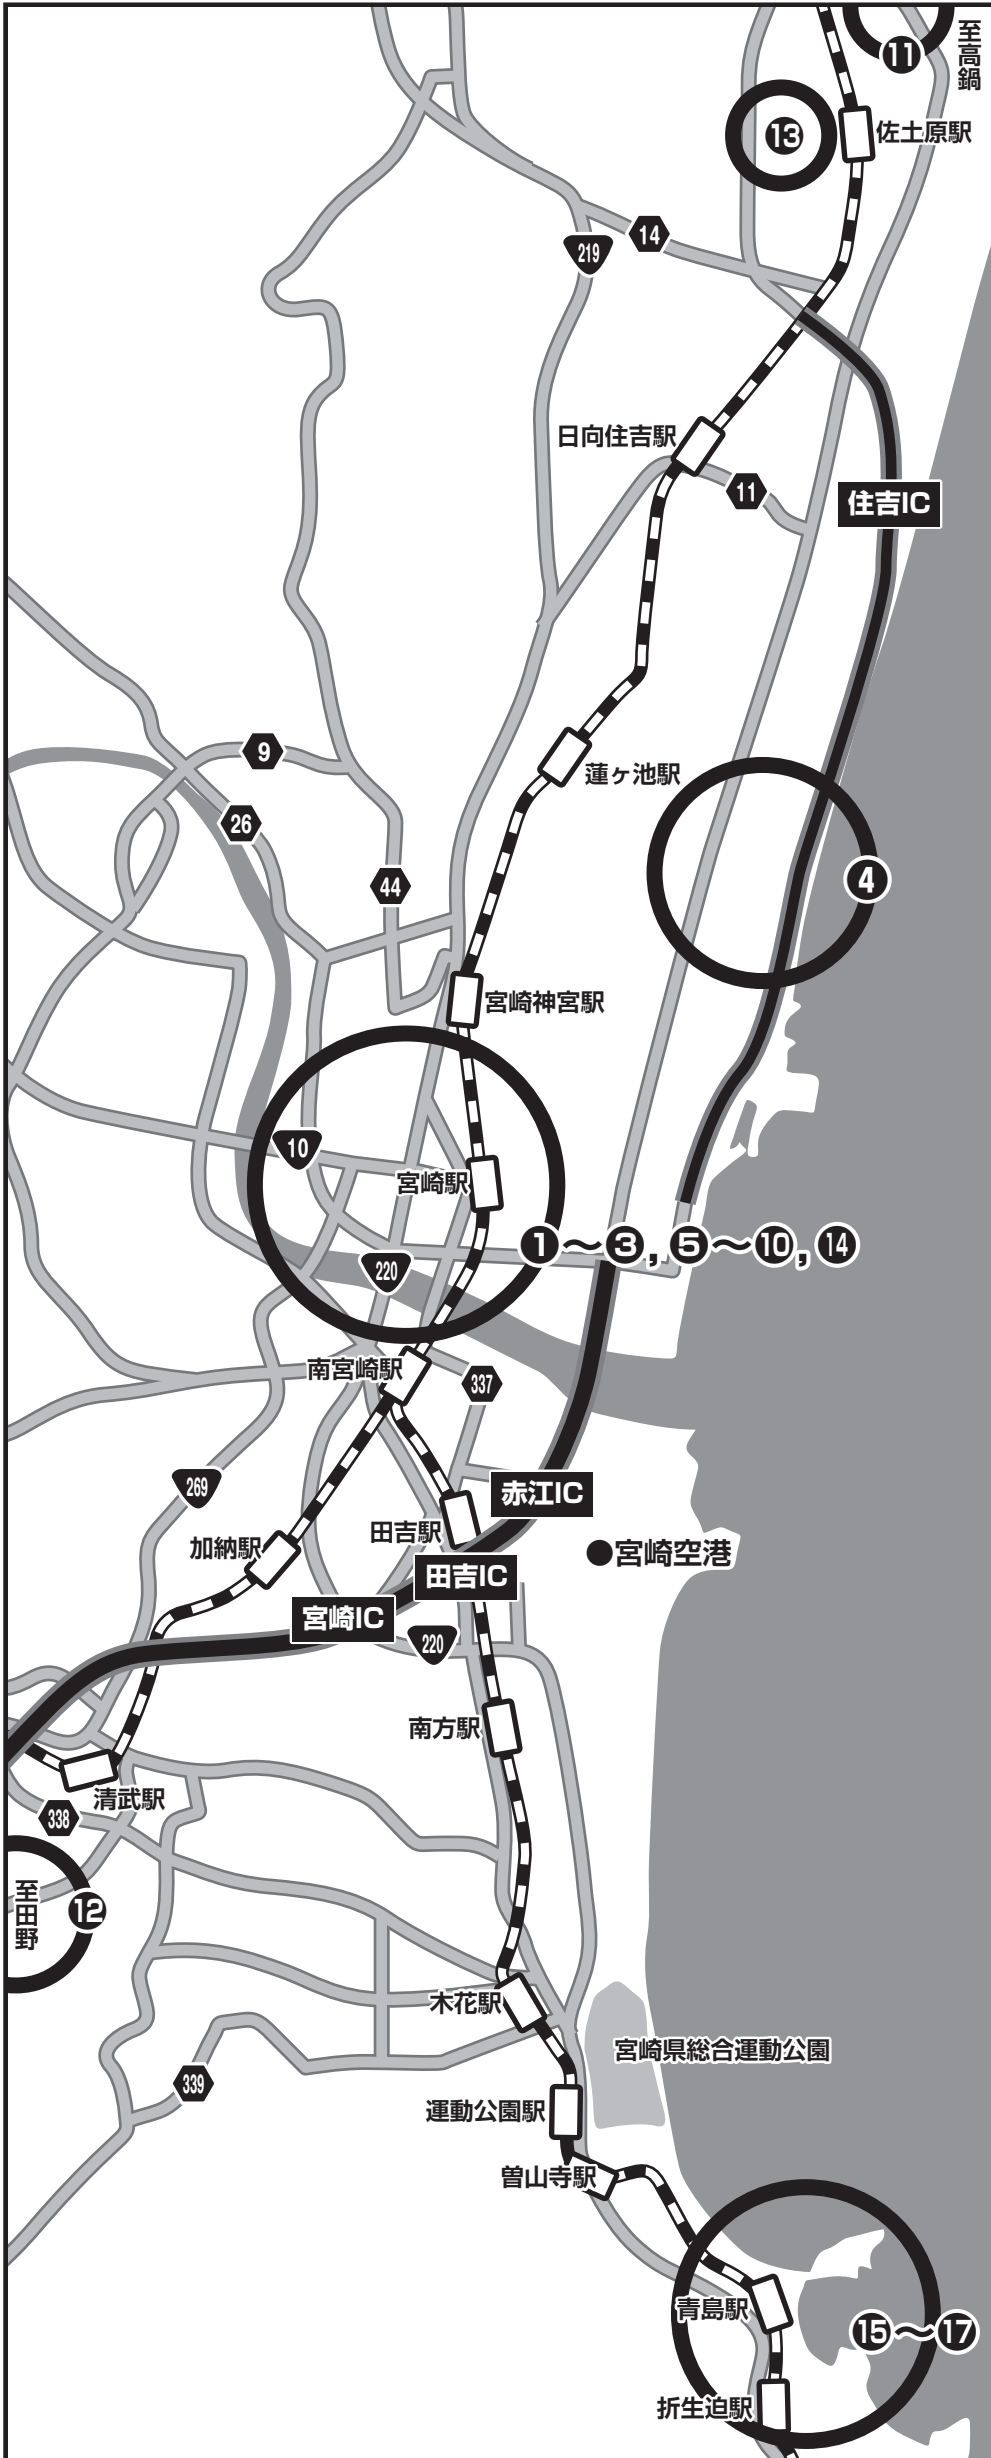

会場案内図

① 宮崎市総合体育館
宮崎県宮崎市宮崎駅東1丁目2-7

② 宮崎県武道館
KIRISHIMA ツワブキ武道館
宮崎県宮崎市熊野1443-12

宿泊施設地図

宿泊施設地図

①宮崎市総合体育館 ②宮崎県武道館 KIRISHIMA ツワブキ武道館

※1 ①が宮崎市総合体育館、②が宮崎県武道館 KIRISHIMA ツワブキ武道館までの所要時間となります
 ※2 高鍋～宮崎インターまでの高速道路を利用した場合の所要時間となります。

各地からの車での移動時間※1

			①	②
① 宮崎観光ホテル	宮崎市松山 1-1-1	0985-27-1212	10	30
② ホテルスカイタワー	宮崎市高千穂通 2-1-26	0985-31-1111	5	30
③ ホテル金住	宮崎市吾妻町 66	0985-25-3455	10	30
④ コテージヒムカ	宮崎市山崎町字浜山	0985-21-1333	15	40
⑤ ホテルマリックス	宮崎市千草町 15-8	0985-28-6161	10	30
⑥ ホテルルートイン宮崎	宮崎市橘通西 4-1-27	0985-61-1488	10	30
⑦ エムズホテルクレール宮崎	宮崎市橘通東 1丁目 8-6	0985-61-8622	10	30
⑧ ホテルメリージュ	宮崎市橘通東 3-1-11	0985-26-6666	10	30
⑨ アリントンホテル宮崎	宮崎市橘通西 3-1-1	0985-23-1333	10	30
⑩ ニューウエルシティ宮崎	宮崎市宮崎駅東 1丁目 2-8	0985-23-3311	3	30
⑪ ホテル AZ 高鍋	児湯郡高鍋町大字持田字下河原3373	0983-21-1200	50	50※2
⑫ ホテル AZ 田野	宮崎市田野町甲9532番 1	0985-64-6001	35	20
⑬ ホテル AZ 佐土原	宮崎市佐土原町松小路7-8	0985-30-1133	30	55
⑭ エアラインホテル	宮崎市橘通西 3-10-19	0985-29-7070	10	30
⑮ 青島グランドホテル	宮崎市青島 1-16-64	0985-65-0111	30	10
⑯ ルートイングランティアあおしま太陽閣	宮崎市青島西 1-16-2	0985-65-1531	30	10
⑰ 青島フィッシャーマンズビーチサイドホテル&スパ	宮崎市青島 3丁目 1	0985-77-5525	30	10