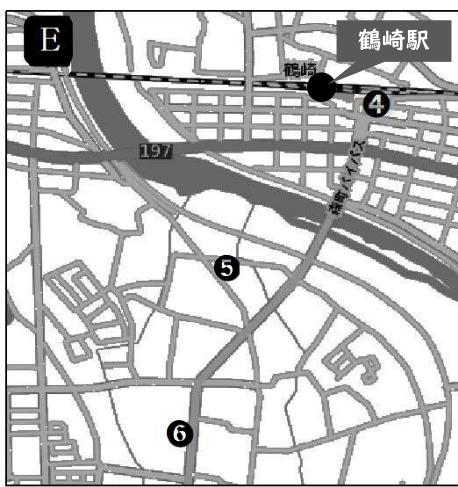

宿泊施設地図（第8回九州中学校テニス競技大会）

1	アリストンホテル大分	会場から9.0キロ・車で25分	6	ビジネスホテル清風	会場から7.5キロ・車で20分
2	大分クレインホテル高城店	会場から8.5キロ・車で20分	7	ビジネス旅館 新開荘	会場から9.0キロ・車で20分
3	大分スポーツ公園 希感舎	会場から徒歩圏内	8	ホテルクドウ大分	会場から7.5キロ・車で15分
4	グッドイン鶴崎	会場から8.5キロ・車で25分	9	ホテルトパーズ大分駅前	会場から12キロ・車で30分
5	鶴崎ホテル	会場から8.0キロ・車で20分	10	ホテル豊の国	会場から9キロ・車で25分