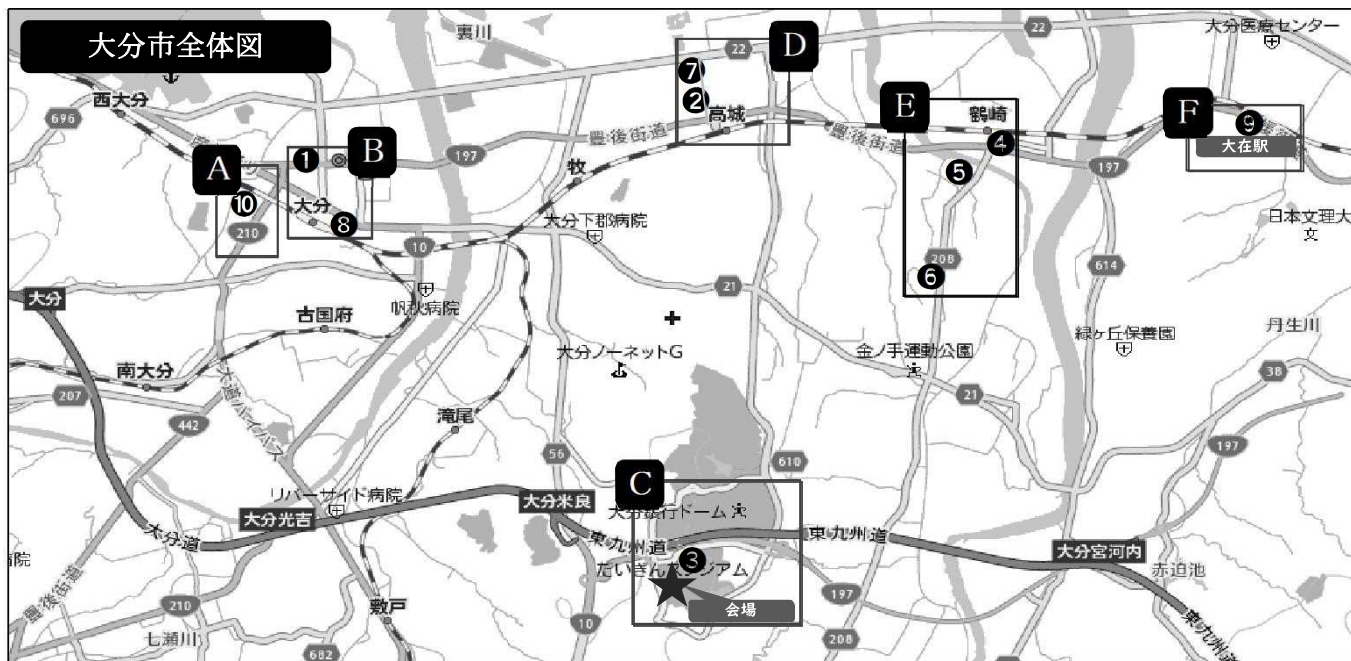

宿泊施設地図（第8回九州中学校テニス競技大会）

1	アリストンホテル大分	会場から9.0キロ・車で25分	6	ビジネスホテル清風	会場から7.5キロ・車で20分
2	大分クレインホテル高城店	会場から8.5キロ・車で20分	7	ビジネス旅館 新開荘	会場から9.0キロ・車で20分
3	大分スポーツ公園 希感舎	会場から徒歩圏内	8	ホテルクドウ大分	会場から7.5キロ・車で15分
4	グッドイン鶴崎	会場から8.5キロ・車で25分	9	ホテルトパーズ大分駅前	会場から12キロ・車で30分
5	鶴崎ホテル	会場から8.0キロ・車で20分	10	ホテル豊の国	会場から9キロ・車で25分