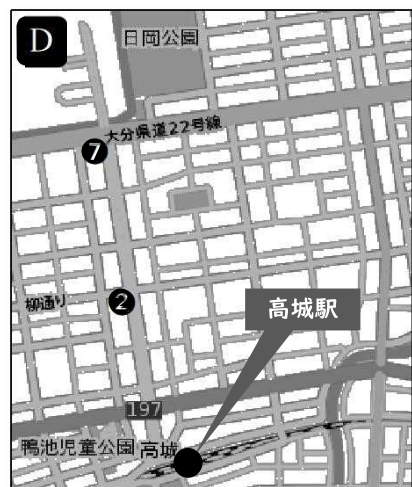

宿泊施設地図（第8回九州中学校テニス競技大会）

1	アリストンホテル大分	会場から9.0キロ・車で25分	6	ビジネスホテル清風	会場から7.5キロ・車で20分
2	大分クレインホテル高城店	会場から8.5キロ・車で20分	7	ビジネス旅館 新開荘	会場から9.0キロ・車で20分
3	大分スポーツ公園 希感舎	会場から徒歩圏内	8	ホテルクドウ大分	会場から7.5キロ・車で15分
4	グッドイン鶴崎	会場から8.5キロ・車で25分	9	ホテルトパーズ大分駅前	会場から12キロ・車で30分
5	鶴崎ホテル	会場から8.0キロ・車で20分	10	ホテル豊の国	会場から9キロ・車で25分