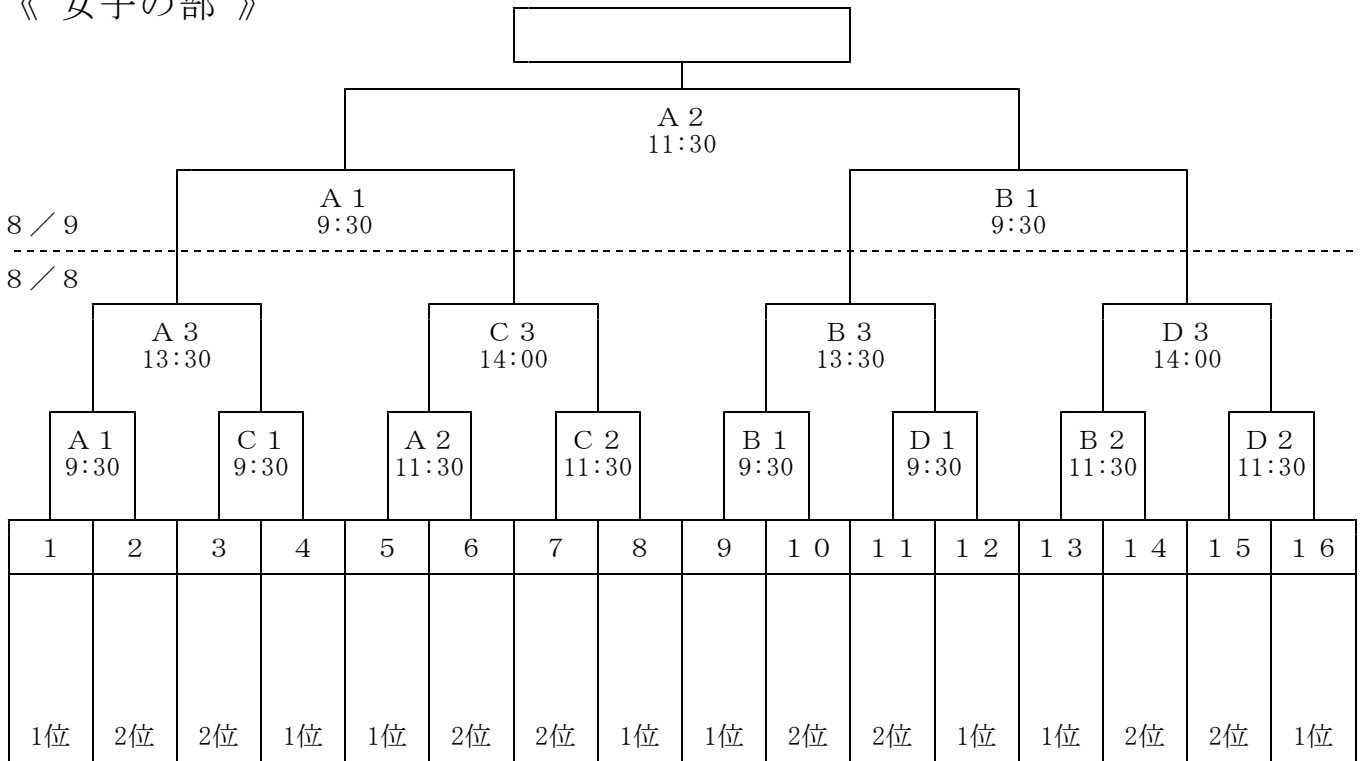

平成30年度 九州中学校体育大会
 第45回 女子 九州中学校ソフトボール競技大会組合せ
 第30回 男子

試合場 A球場：北九州市ひびきコスモス運動場A
 B球場：北九州市ひびきコスモス運動場B
 C球場：北九州市ひびきコスモス運動場C
 D球場：北九州市ひびきコスモス運動場D
 E球場：北九州市ひびきコスモス運動場E
 F球場：北九州市ひびきコスモス運動場F

《 女子の部 》

《 男子の部 》