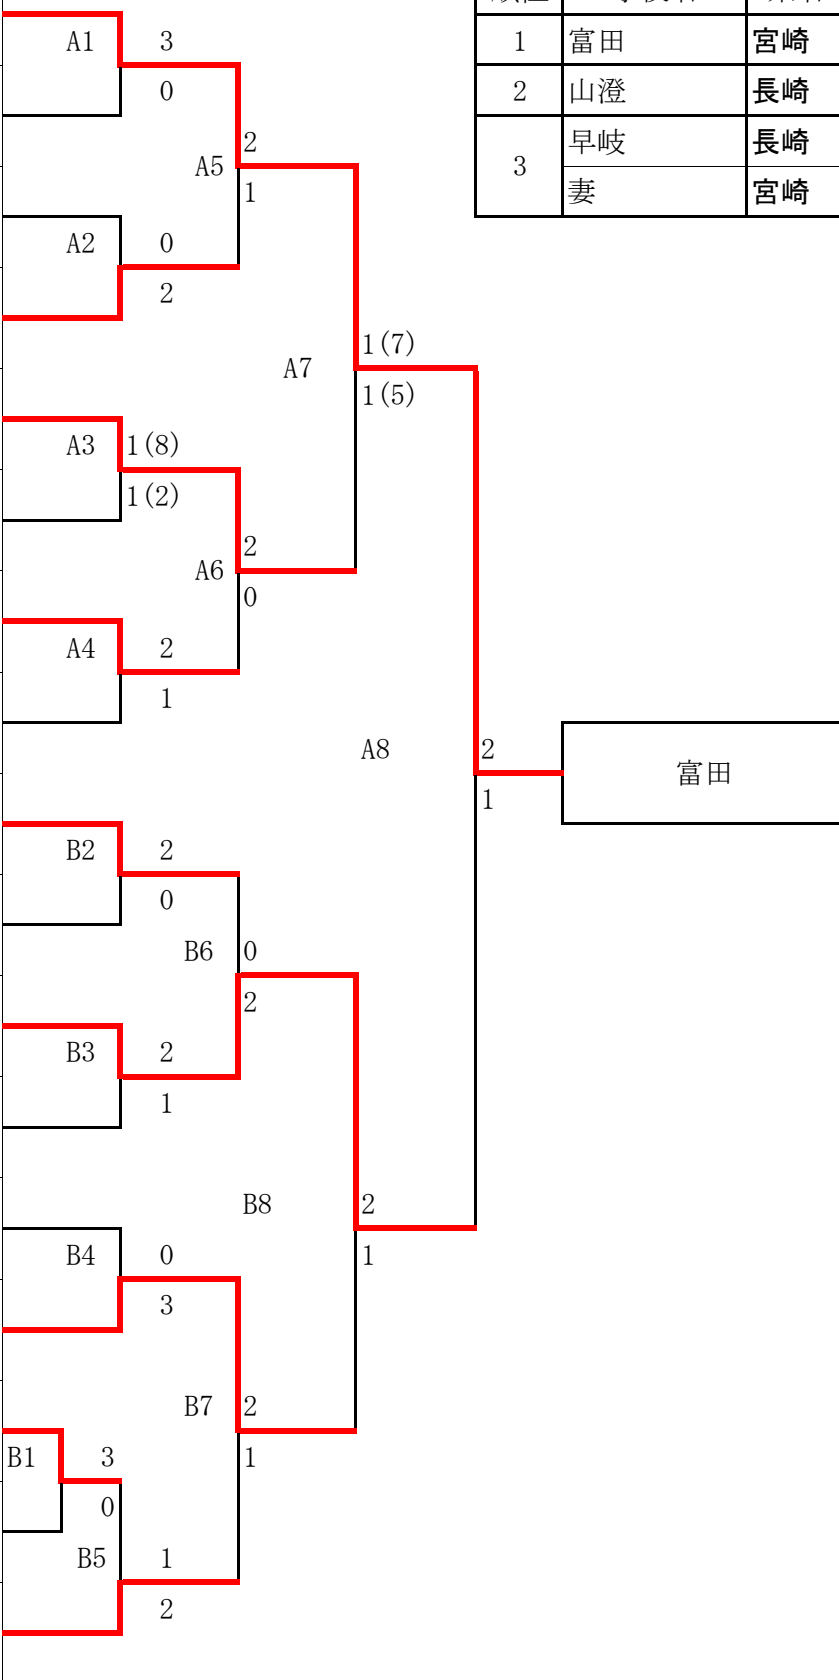

女子団体組手

学校名 県名

1	富田	宮崎	A1	3
2	田代	佐賀		0
3	原川	大分	A2	0
4	城西	福岡		2
5	早岐	長崎	A3	1(8)
6	佐敷	熊本		1(2)
7	伊良波	沖縄	A4	2
8	知覧	鹿児島		1
9	屋部	沖縄	B2	2
10	伊仙	鹿児島		0
11	山澄	長崎	B3	2
12	大津北	熊本		1
13	明野	大分	B4	0
14	妻	宮崎		3
15	玄洋	福岡	B1	3
16	基山	佐賀		0
17	鳥栖西	佐賀	B5	1

順位	学校名	県名
1	富田	宮崎
2	山澄	長崎
3	早岐	長崎
	妻	宮崎

富田