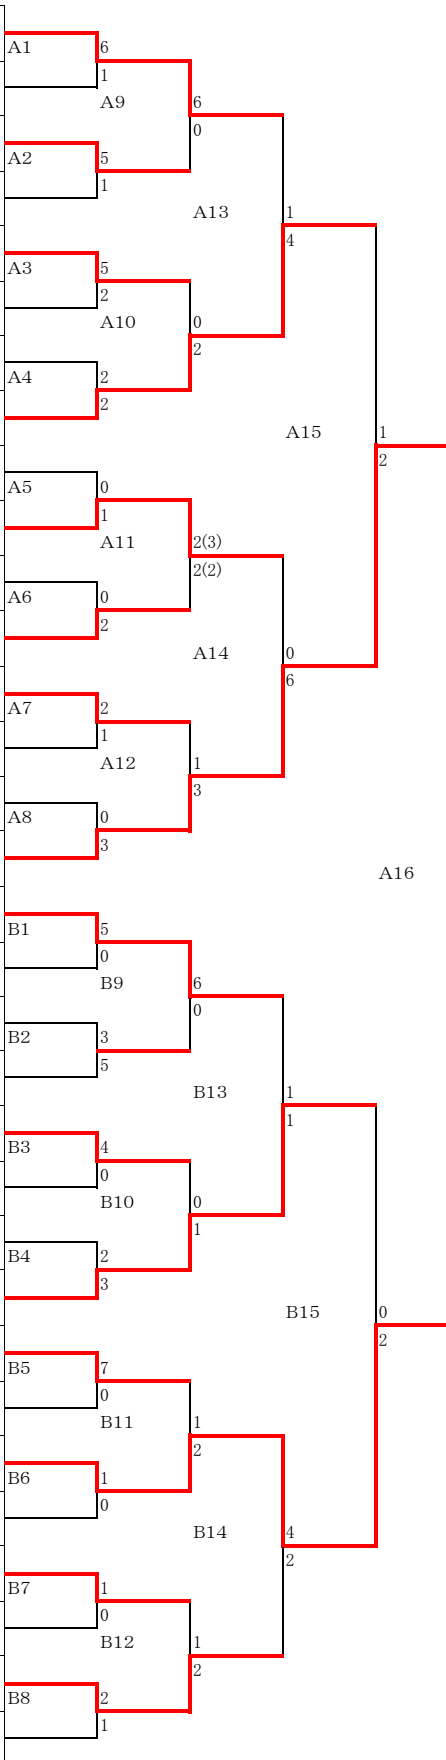

男子個人組手

氏名 学校名 県名

1	高橋 遥音	大分	大分
2	横山 太一生	宮崎	宮崎
3	古川 陽大	宮崎	福岡
4	竹谷 恵雲	鳥栖	佐賀
5	玉城 優名	護国	沖縄
6	本村 翔日	宇長	長崎
7	中島 慶人	玉名	熊本
8	帖佐 太陽	大口中央	鹿児島
9	本田 理貴	大津北	熊本
10	山本 颯志	大分	大分
11	新川 蓮	西原	沖縄
12	本川 陽夢	姪浜	福岡
13	菊池 一世	妻	宮崎
14	久保 雅人	江北	佐賀
15	瀬戸口 海心	伊敷台	鹿児島
16	鈴木 麗斗	三重	長崎
17	岩本 遼	長丘	福岡
18	田中 翔瑛	江北	佐賀
19	岩崎 翔武		鹿児島
20	大島 颯太	松島	熊本
21	吉原 飛輝	三和	長崎
22	金城 享鷹	伊良波	沖縄
23	三ヶ尻 拓未	大分	大分
24	三輪 和生	都於郡	宮崎
25	伊礼 寿央貴	嘉手納	沖縄
26	松山 勝也	生月	長崎
27	石堂 樹生也	東福岡自彊館	福岡
28	山下 慶人	武	鹿児島
29	竹中 理央	鶴見	大分
30	中野 龍吾	木山	熊本
31	富永 尚暉	生目	宮崎
32	久保田 竜成	城東	佐賀

順位	氏名	学校名
1	鈴木 麗斗	三重
2	石堂 樹生也	東福岡自彊館
3	帖佐 太陽 三輪 和生	大口中央 都於郡

鈴木 麗斗