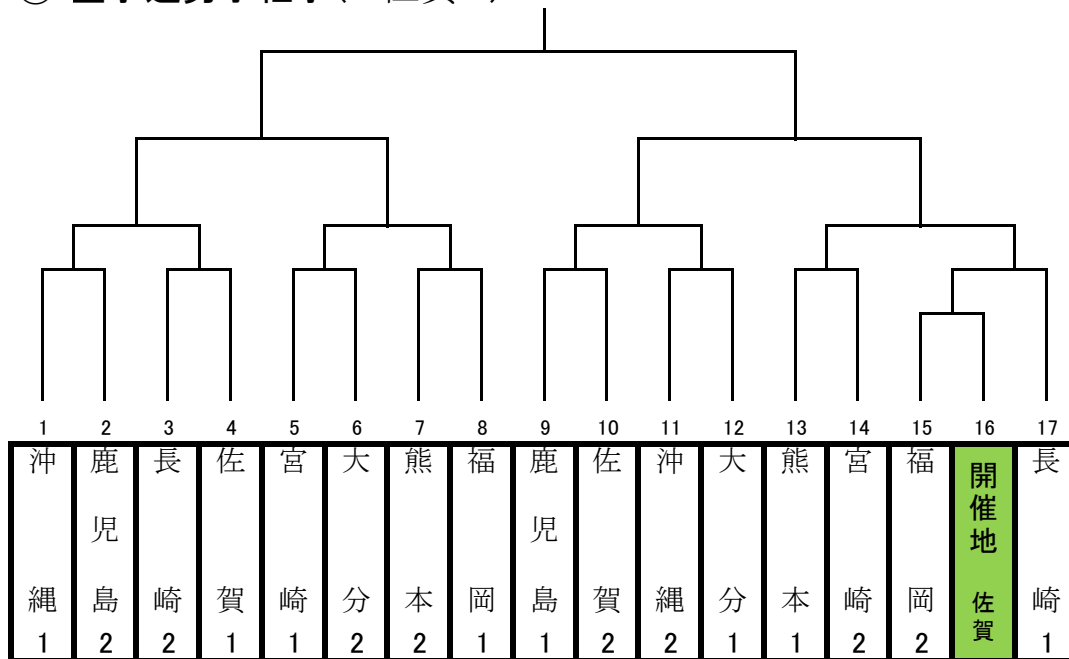

平成 30 年度 九州中学校体育大会 抽選会各競技対戦表(団体戦)

⑬ 空手道男子組手(佐賀)

⑬ 空手道女子組手(佐賀)

平成 30 年度 九州中学校体育大会 抽選会各競技対戦表(団体戦)

⑬ 空手道 男子形 (佐賀)

⑬ 空手道 女子形 (佐賀)