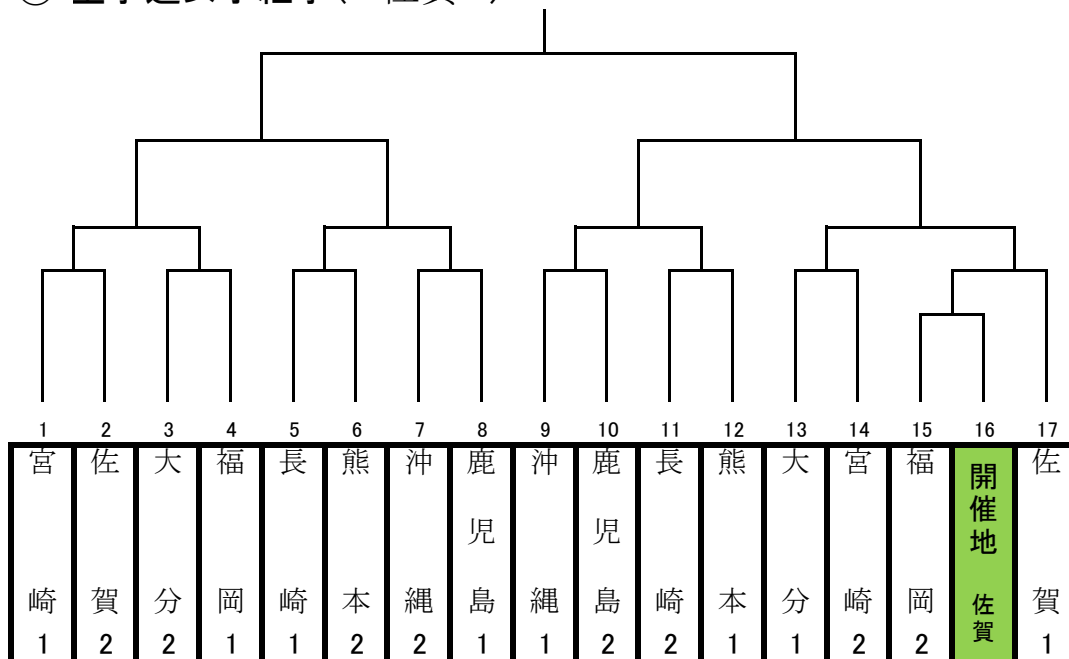

平成 30 年度 九州中学校体育大会 抽選会各競技対戦表(団体戦)

⑬ 空手道男子組手(佐賀)

⑬ 空手道女子組手(佐賀)

平成 30 年度 九州中学校体育大会 抽選会各競技対戦表(団体戦)

⑬ 空手道 男子形 (佐賀)

⑬ 空手道 女子形 (佐賀)