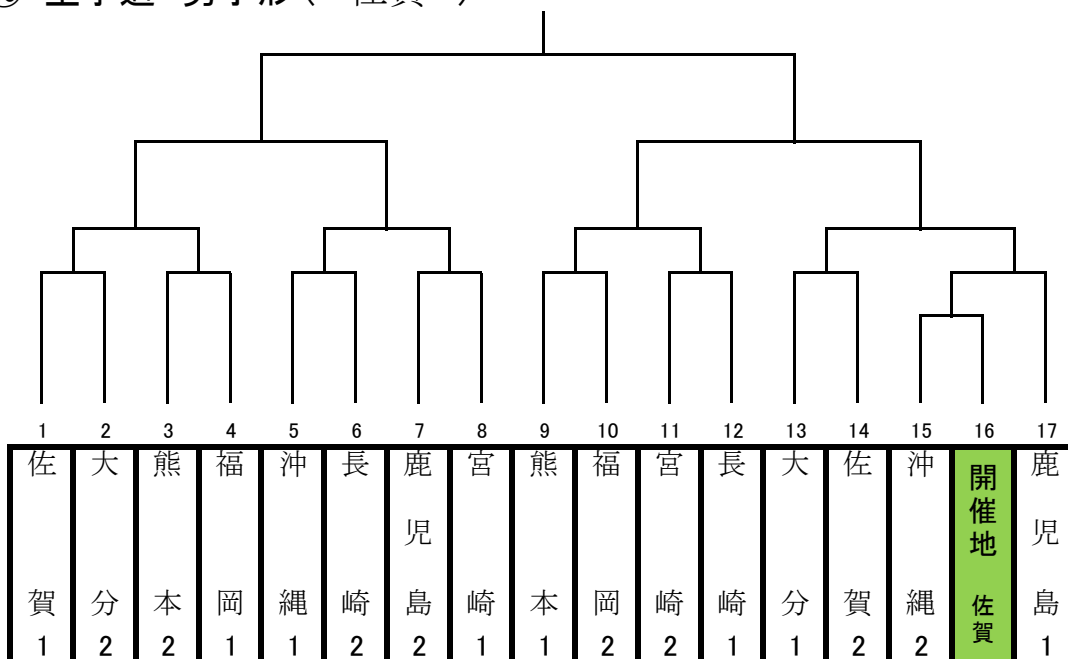

平成 30 年度 九州中学校体育大会 抽選会各競技対戦表(団体戦)

⑬ 空手道男子組手(佐賀)

⑬ 空手道女子組手(佐賀)

平成 30 年度 九州中学校体育大会 抽選会各競技対戦表(団体戦)

⑬ 空手道 男子形 (佐賀)

⑬ 空手道 女子形 (佐賀)