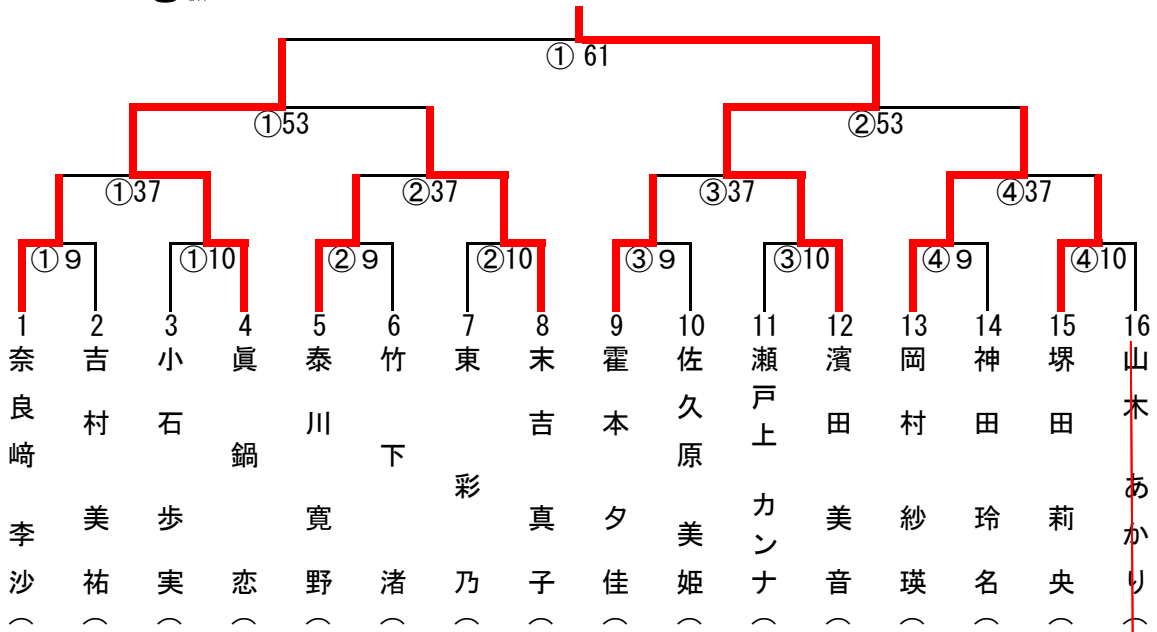

宮 1 ( ) 福 2 ( ) 長 2 ( ) 熊 1 ( ) 鹿 1 ( ) 大 2 ( ) 佐 2 ( ) 沖 1 ( ) 佐 1 ( ) 熊 2 ( ) 宮 2 ( ) 大 1 ( ) 長 1 ( ) 沖 2 ( ) 鹿 2 ( ) 福 1 ( )

女子52kg級

女子57kg級