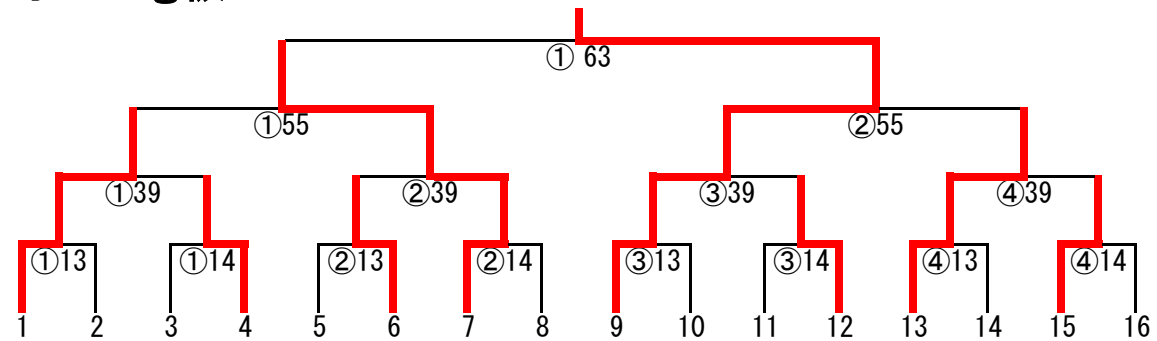

有	九州学院	曾	杵	冲縄尚学	喜々	飯	吉	城	宜	坊	冲	福		滝	東
田	学院	根	築	尚学	津	野	野	南	野	津	園	江		尾	海
・佐	・熊	・福	・大	学・冲	・長	・宮	・鹿	・熊	・湾	・園	・福	・長		・大	・宮
1	2	2	1	1	2	2	1	1	・冲	・鹿	1			2	1
)	)	)	)	)	)	)	)	)	2	2	)	1		2	1

女子63kg級

女子70kg級