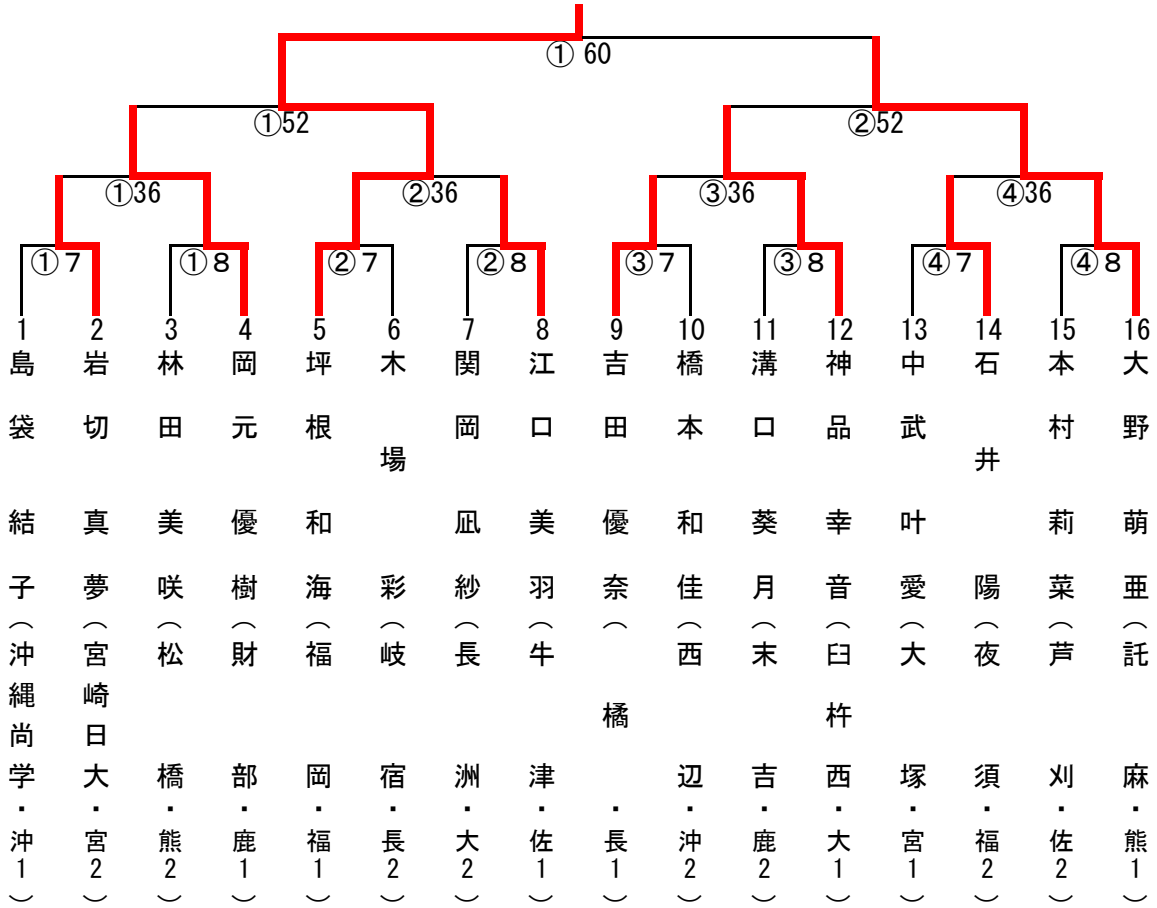

宮 1 ( ) 福 2 ( ) 長 2 ( ) 熊 1 ( ) 鹿 1 ( ) 大 2 ( ) 佐 2 ( ) 沖 1 ( ) 佐 1 ( ) 熊 2 ( ) 宮 2 ( ) 大 1 ( ) 長 1 ( ) 沖 2 ( ) 鹿 2 ( ) 福 1 ( )

女子52kg級