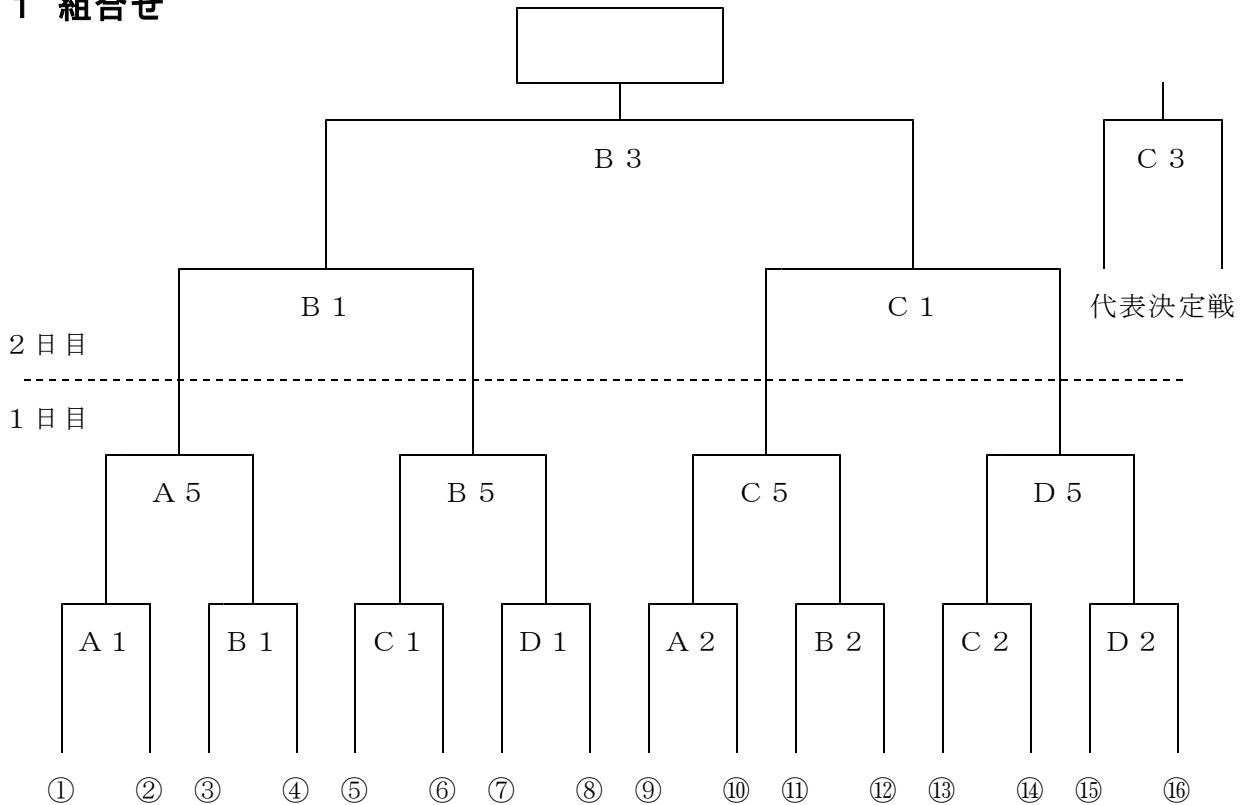

平成30年度 九州中学校体育大会
 第48回 九州中学校バスケットボール競技大会
実施要項細則

【女子】

1 組合せ

2 試合時間

- 1 日目 A・B・C・Dコート

『別府市総合体育館 ベっぷアリーナ』

第1試合 10:00～	第2試合 11:20～	第3試合 12:40～
第4試合 14:00～	第5試合 15:20～	第6試合 16:40～

- 2 日目 B・Cコート

『別府市総合体育館 ベっぷアリーナ』

第1試合 10:00～	第2試合 11:20～	第3試合 12:40～
第4試合 14:00～		

【男子】

1 組合せ

2 試合時間

- 1日目 A・B・C・Dコート
『別府市総合体育館 ベっぷアリーナ』

第1試合 10:00～	第2試合 11:20～	第3試合 12:40～
第4試合 14:00～	第5試合 15:20～	第6試合 16:40～

- 2日目 B・Cコート
『別府市総合体育館 ベっぷアリーナ』

第1試合 10:00～	第2試合 11:20～	第3試合 12:40～
第4試合 14:00～		