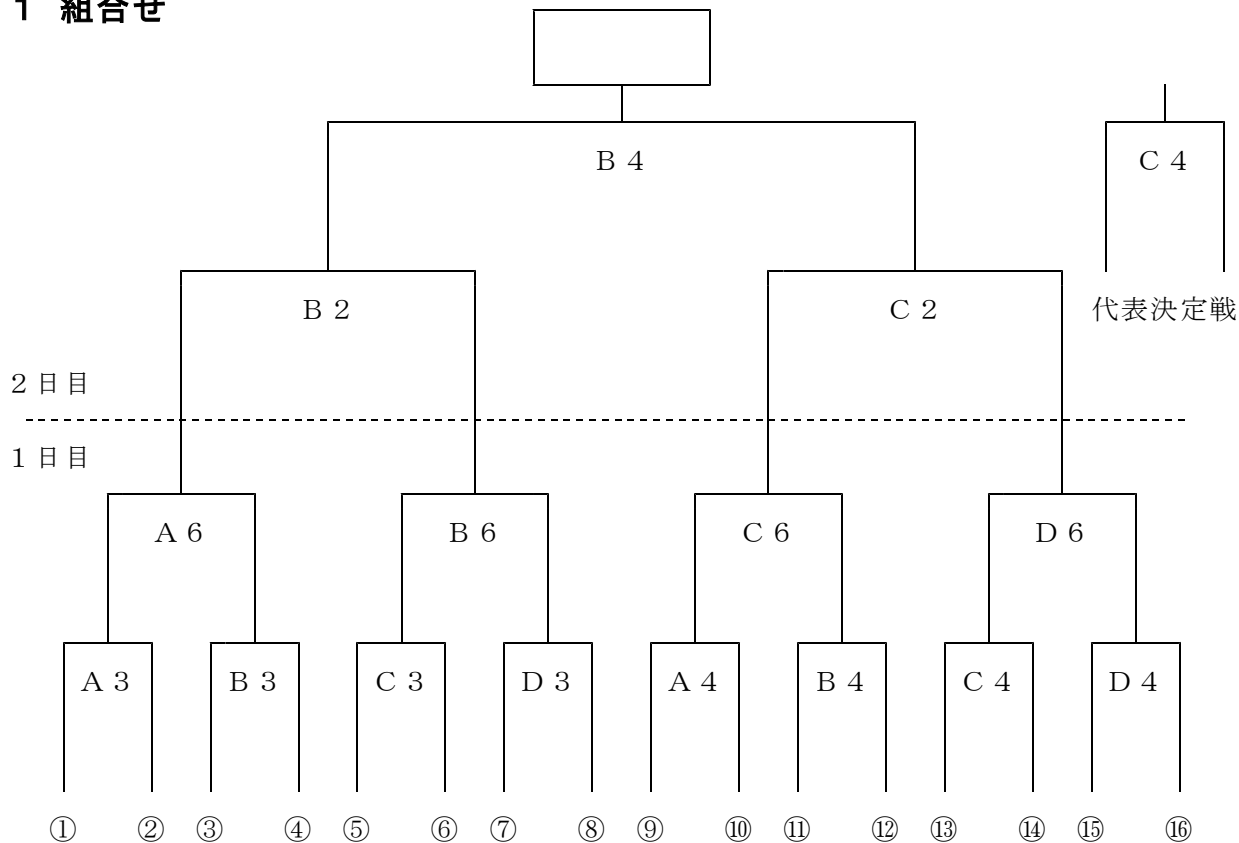

平成30年度 九州中学校体育大会
 第48回 九州中学校バスケットボール競技大会
実施要項細則

【女子】

1 組合せ

2 試合時間

- 1 日目 A・B・C・Dコート

『別府市総合体育館 ベっぷアリーナ』

第1試合 10:00～	第2試合 11:20～	第3試合 12:40～
第4試合 14:00～	第5試合 15:20～	第6試合 16:40～

- 2 日目 B・Cコート

『別府市総合体育館 ベっぷアリーナ』

第1試合 10:00～	第2試合 11:20～	第3試合 12:40～
第4試合 14:00～		

【男子】

1 組合せ

2 試合時間

- 1日目 A・B・C・Dコート
『別府市総合体育館 ベっぷアリーナ』

第1試合 10:00～	第2試合 11:20～	第3試合 12:40～
第4試合 14:00～	第5試合 15:20～	第6試合 16:40～

- 2日目 B・Cコート
『別府市総合体育館 ベっぷアリーナ』

第1試合 10:00～	第2試合 11:20～	第3試合 12:40～
第4試合 14:00～		