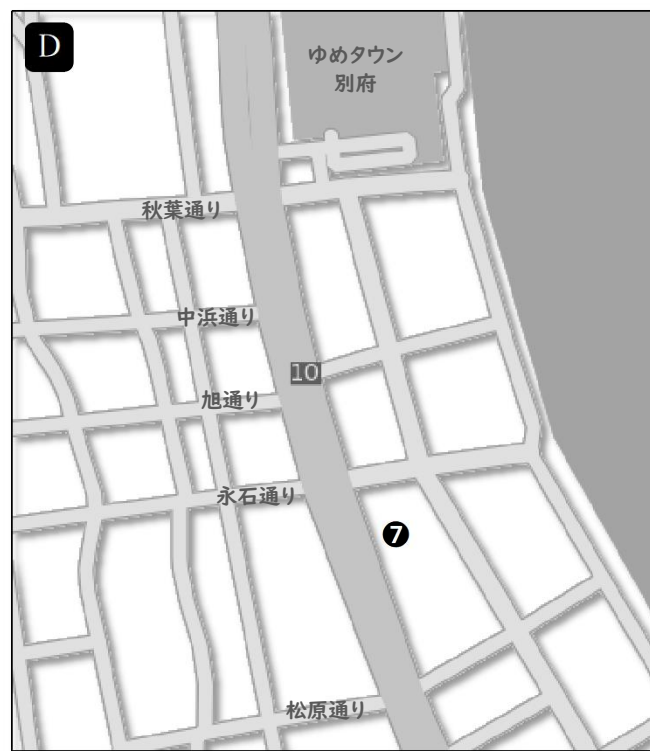

宿泊施設地図（第48回九州中学校バスケットボール競技大会）

| | | | | | |
|---|------------|-----------------|---|------------|-----------------|
| 1 | ホテルなぎさ | 会場から2.5キロ・車で10分 | 5 | 湯けむりの宿 ほの香 | 会場から4.5キロ・車で15分 |
| 2 | ホテル三泉閣 | 会場から2.5キロ・車で10分 | 6 | ホテルニューツルタ | 会場から2.5キロ・車で10分 |
| 3 | ホテル別府パストラル | 会場から2.5キロ・車で10分 | 7 | グッドイン別府 | 会場から2.0キロ・車で10分 |
| 4 | ホテル好楽 | 会場から2.5キロ・車で10分 | | | |