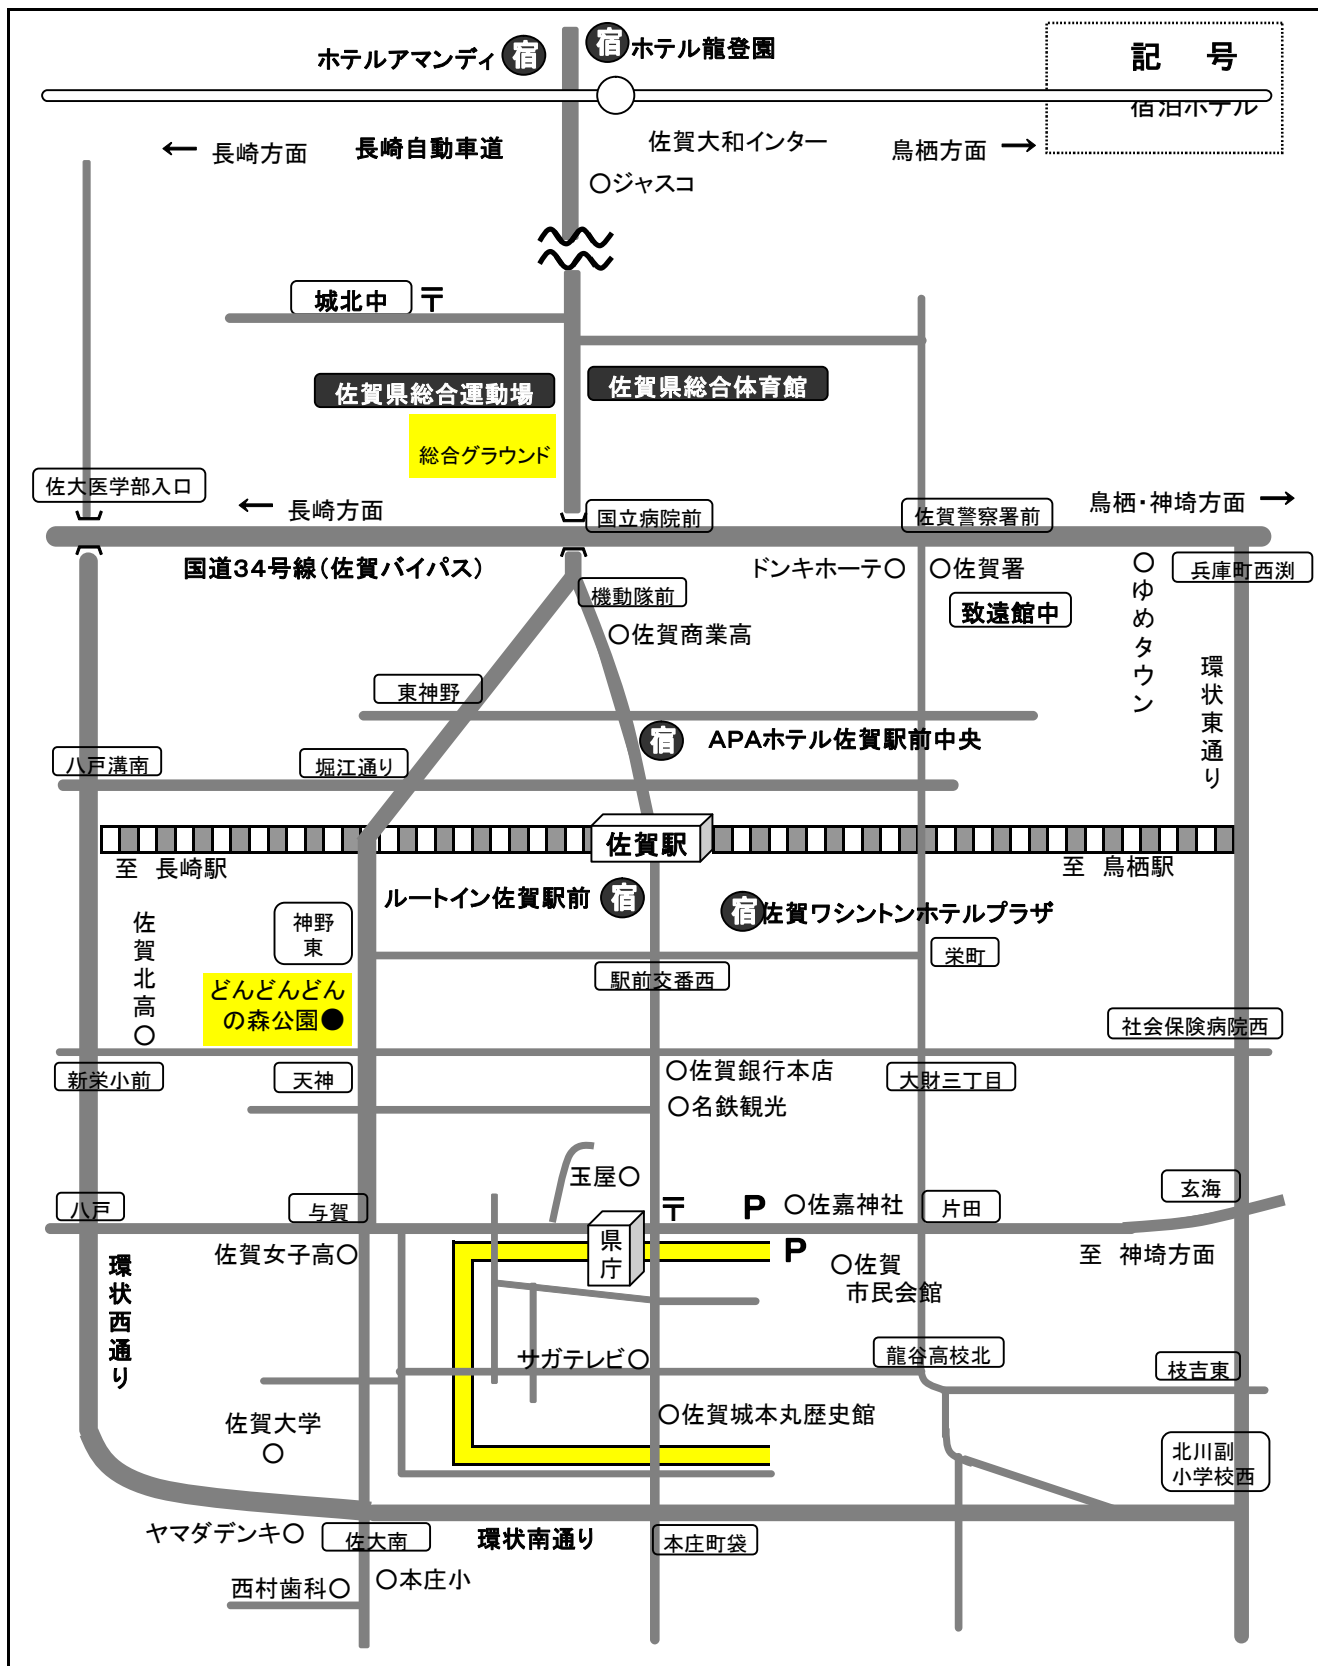

佐賀市街全図・ホテル地図

NO	ホテル名	住所	電話番号	FAX番号
1	佐賀ワシントンホテルプラザ	佐賀市駅前中央1-164	0952-25-1111	0952-25-1114
2	APAホテル佐賀駅前中央	佐賀市駅前中央2-6-14	0952-36-5111	0952-30-0123
3	ホテルルートイン佐賀駅前	佐賀市駅前中央1-9-50	0952-27-7115	0952-41-6868
4	ホテルアマディ	佐賀市大和町大字久池井3667	0952-62-1126	0952-62-4418
5	ホテル龍登園	佐賀市大和町大字梅野120	0952-62-3111	0952-62-5946