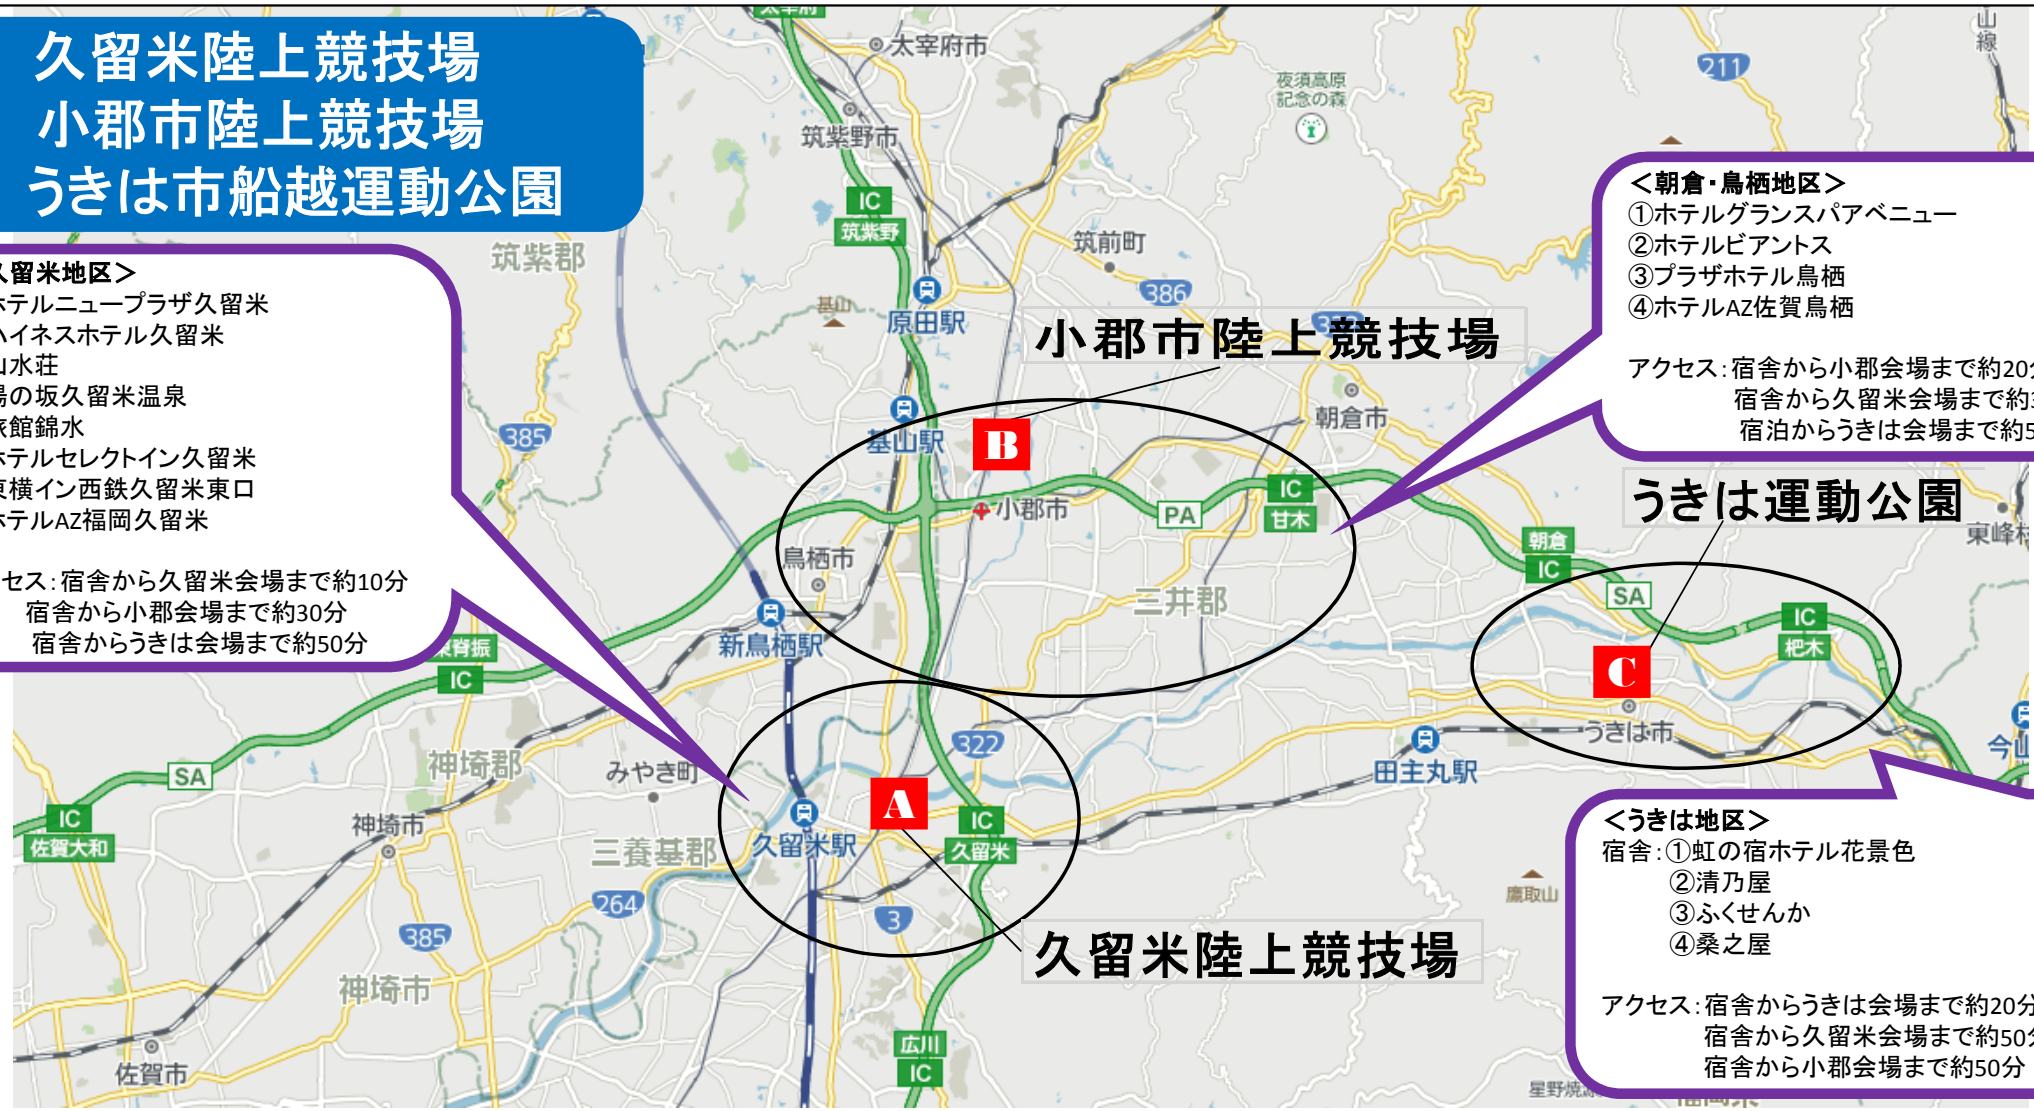

平成29年度九州中学校体育大会 第48回九州中学校サッカー競技大会

会場・宿泊ホテルのご案内

- A 久留米陸上競技場**
- B 小郡市陸上競技場**
- C うきは市船越運動公園**

<久留米地区>

- ①ホテルニュープラザ久留米
- ②ハイネスホテル久留米
- ③山水荘
- ④湯の坂久留米温泉
- ⑤旅館錦水
- ⑥ホテルセレクトイン久留米
- ⑦東横イン西鉄久留米東口
- ⑧ホテルAZ福岡久留米

アクセス: 宿舎から久留米会場まで約10分
 宿舎から小郡会場まで約30分
 宿舎からうきは会場まで約50分

<朝倉・鳥栖地区>

- ①ホテルグランスパアベニュー
- ②ホテルビアントス
- ③プラザホテル鳥栖
- ④ホテルAZ佐賀鳥栖

アクセス: 宿舎から小郡会場まで約20分
 宿舎から久留米会場まで約30分
 宿泊からうきは会場まで約50分

<うきは地区>

宿舎: ①虹の宿ホテル花景色
 ②清乃屋
 ③ふくせんか
 ④桑之屋

アクセス: 宿舎からうきは会場まで約20分
 宿舎から久留米会場まで約50分
 宿舎から小郡会場まで約50分

B 小郡市陸上競技場(宿舎から会場まで約20分)

小郡市大保444 ☎0942-75-8856

C うきは市船越運動公園(宿舎から会場まで約20分)
うきは市吉井町長洲18-1 ☎0943-75-3343

- | | | |
|-------------|--------------------|---------------|
| 1 虹の宿ホテル花景色 | うきは市浮羽町古川1097-1 | ☎0943-77-2110 |
| 2 清乃屋 | うきは市浮羽町古川1099-3 | ☎0943-77-2188 |
| 3 ふくせんか | うきは市浮羽町筑後川温泉1099-8 | ☎0943-77-3131 |
| 4 桑之屋 | うきは市浮羽町古川1099-10 | ☎0943-77-2148 |