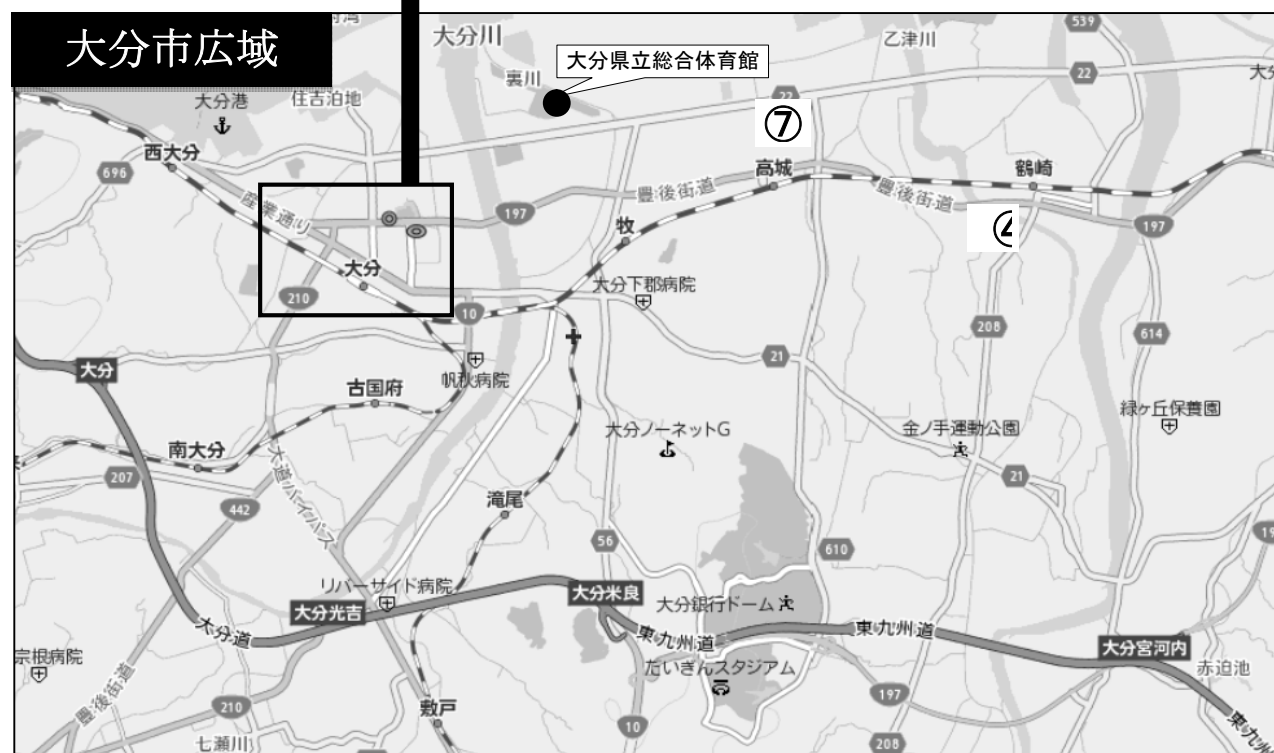

宿泊施設地図(第47回九州中学校剣道競技大会)

1	アリストンホテル大分	5	大分センチュリーホテル
2	ホテル豊の国	6	ホテル910
3	ホテルグドウ大分	7	ビジネス旅館 新開荘
4	鶴崎ホテル		