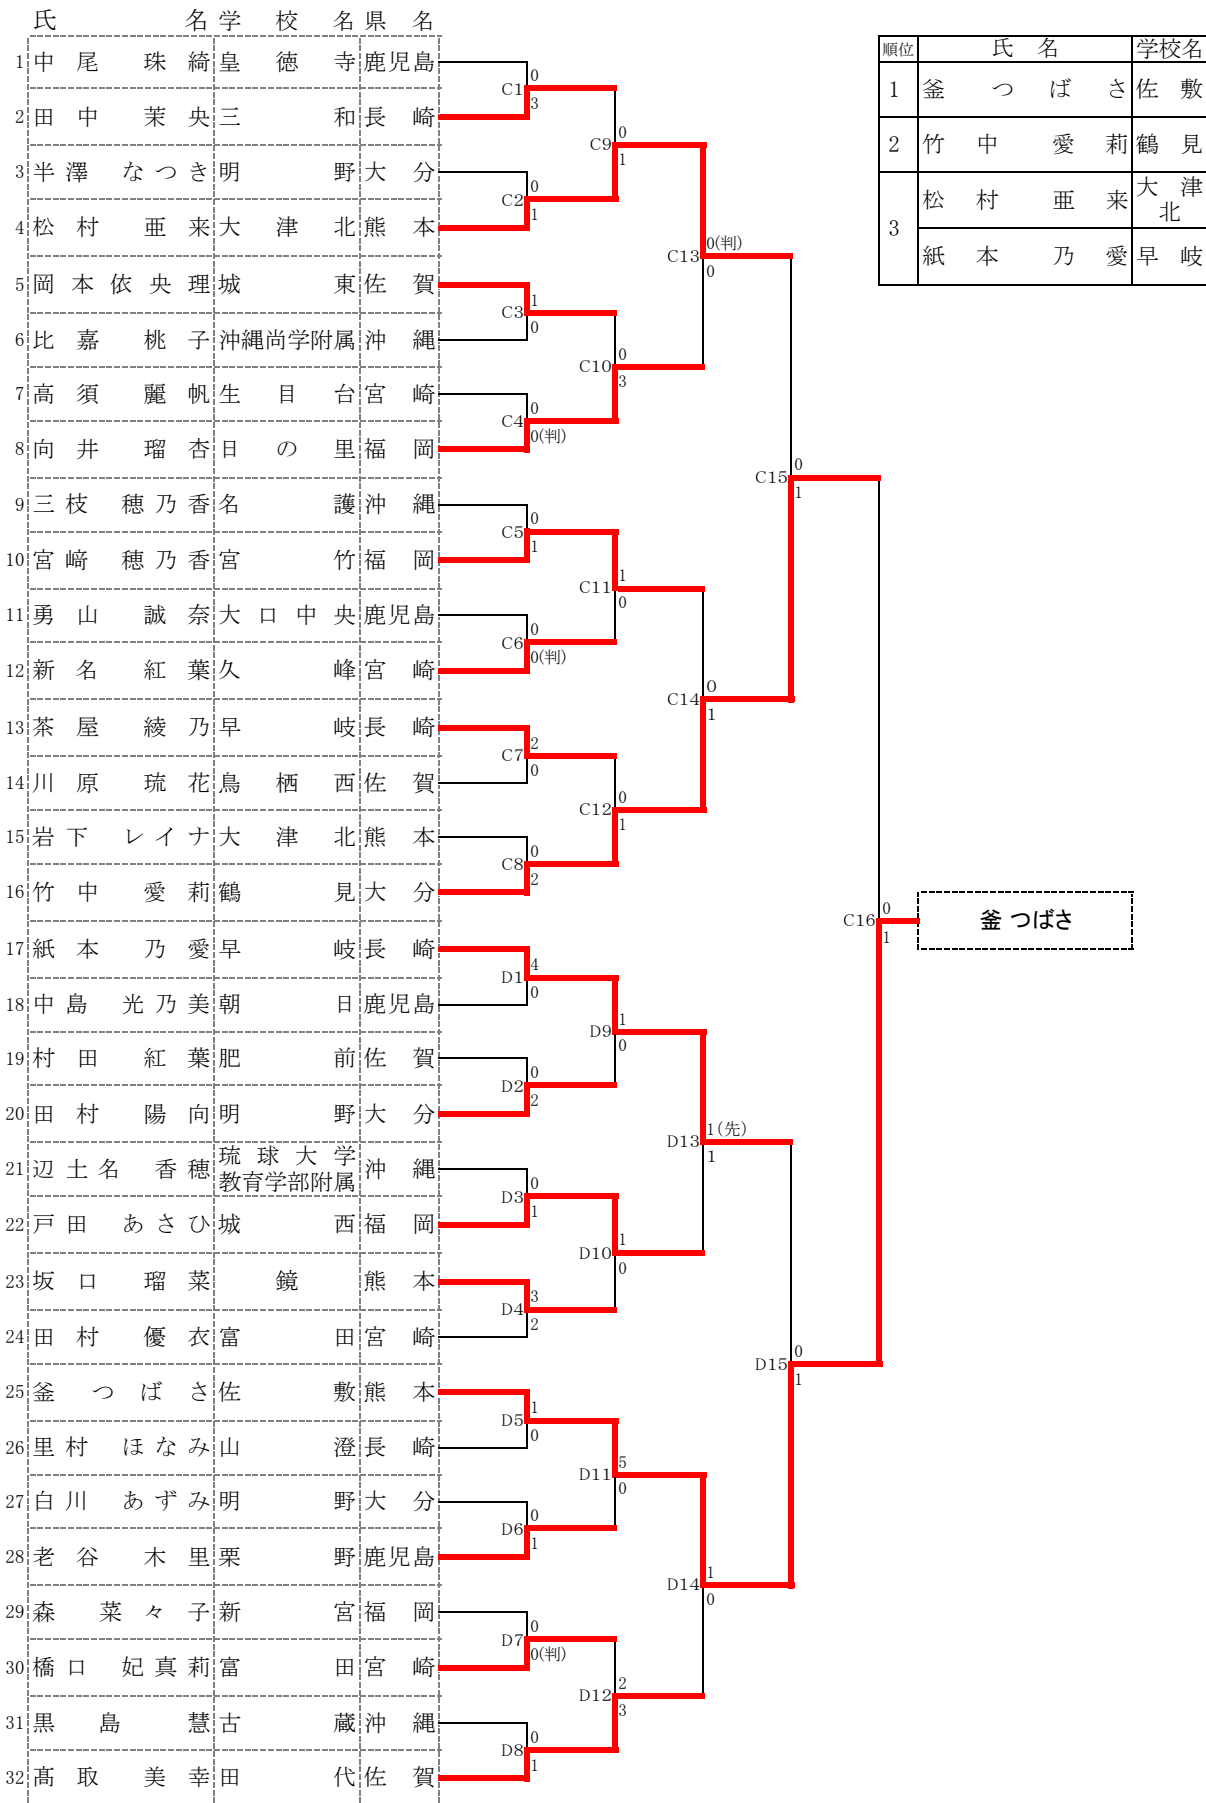

順位	氏名	学校名
1	高倉 千尋	豊陽
2	平山 愛莉紗	吉井
3	木原 愛菜	益城
	柏本 菜那	城西

3	高倉 千尋
2	

男子個人組手

氏名	学校名	県名
1 森山 紀瞭	大分大	大分
2 石山 敬太	鏡熊本	熊本
3 川原 晴人	富田宮崎	宮崎
4 加治 翼香	楠佐賀	佐賀
5 山根 龍人	具志川東沖繩	沖縄
6 島子 楓也	刈鹿児島	鹿児島
7 木村 高暉	石峯福岡	福岡
8 石田 真郷	滑石長崎	長崎
9 北代 涼馬	飛幡福岡	福岡
10 白川 隼人	明野大分	大分
11 新里 恵斗	伊良波沖繩	沖縄
12 松本 大河湖	東熊本	熊本
13 三輪 和生	都於郡宮崎	宮崎
14 久保田 竜成	城東佐賀	佐賀
15 近藤 大斐樹	長与長崎	長崎
16 折戸 冴亮	紫原鹿児島	鹿児島
17 松本 剛大	富田宮崎	宮崎
18 高尾 翔海	三根佐賀	佐賀
19 江里口 太郎	郡長崎	長崎
20 岩本 遼長	長丘福岡	福岡
21 矢野 尋太	南国分鹿児島	鹿児島
22 當山 晃生	伊良波沖繩	沖縄
23 塩月 結真	明野大分	大分
24 江口 怜	熊本マリスト学園	熊本
25 垣花 聖武	宜野湾沖繩	沖縄
26 寺師 幸多郎	吉田南鹿児島	鹿児島
27 政岡 大雅	富田宮崎	宮崎
28 鈴木 麗斗	三重長崎	長崎
29 大嶋 康太	大分大	大分
30 河野 太貴	若松福岡	福岡
31 園田 真斗	東野熊本	熊本
32 竹谷 恵雲	鳥栖西佐賀	佐賀

順位	氏名	学校名
1	北代 涼馬	飛幡
2	松本 剛大	富田
3	石山 敬太	鏡熊本
	河野 太貴	若松

女子個人組手

男子団体形

	学校名	県名			
1	中 里	長崎	セイエンチン	A 1	5
2	住 吉	熊本	ハッサイタイ	A 5	1
3	大 和	佐賀	カンクウタイ	A 2	4
4	吉 井	福岡	ハッサイタイ	A 7	1
5	明 野	大分	セイハイ	A 3	4
6	富 田	宮崎	チントウ	A 6	0
7	名 瀬	鹿児島	セイハイ	A 4	5
8	越 来	沖縄	セイハイ	A 8	5
9	妻	宮崎	ジオン	B 2	0
10	宮 里	沖縄	セイハイ	B 6	3
11	玄 洋	福岡	セイハイ	B 3	5
12	江 北	佐賀	ジオン	B 8	1
13	鏡	熊本	セイハイ	B 4	4
14	早 岐	長崎	ジオン	B 7	3
15	大 在	大分	セイハイ	B 1	2
16	佐 敷	熊本	ジオン	B 5	3
17	西 陵	鹿児島	セイエンチン		5