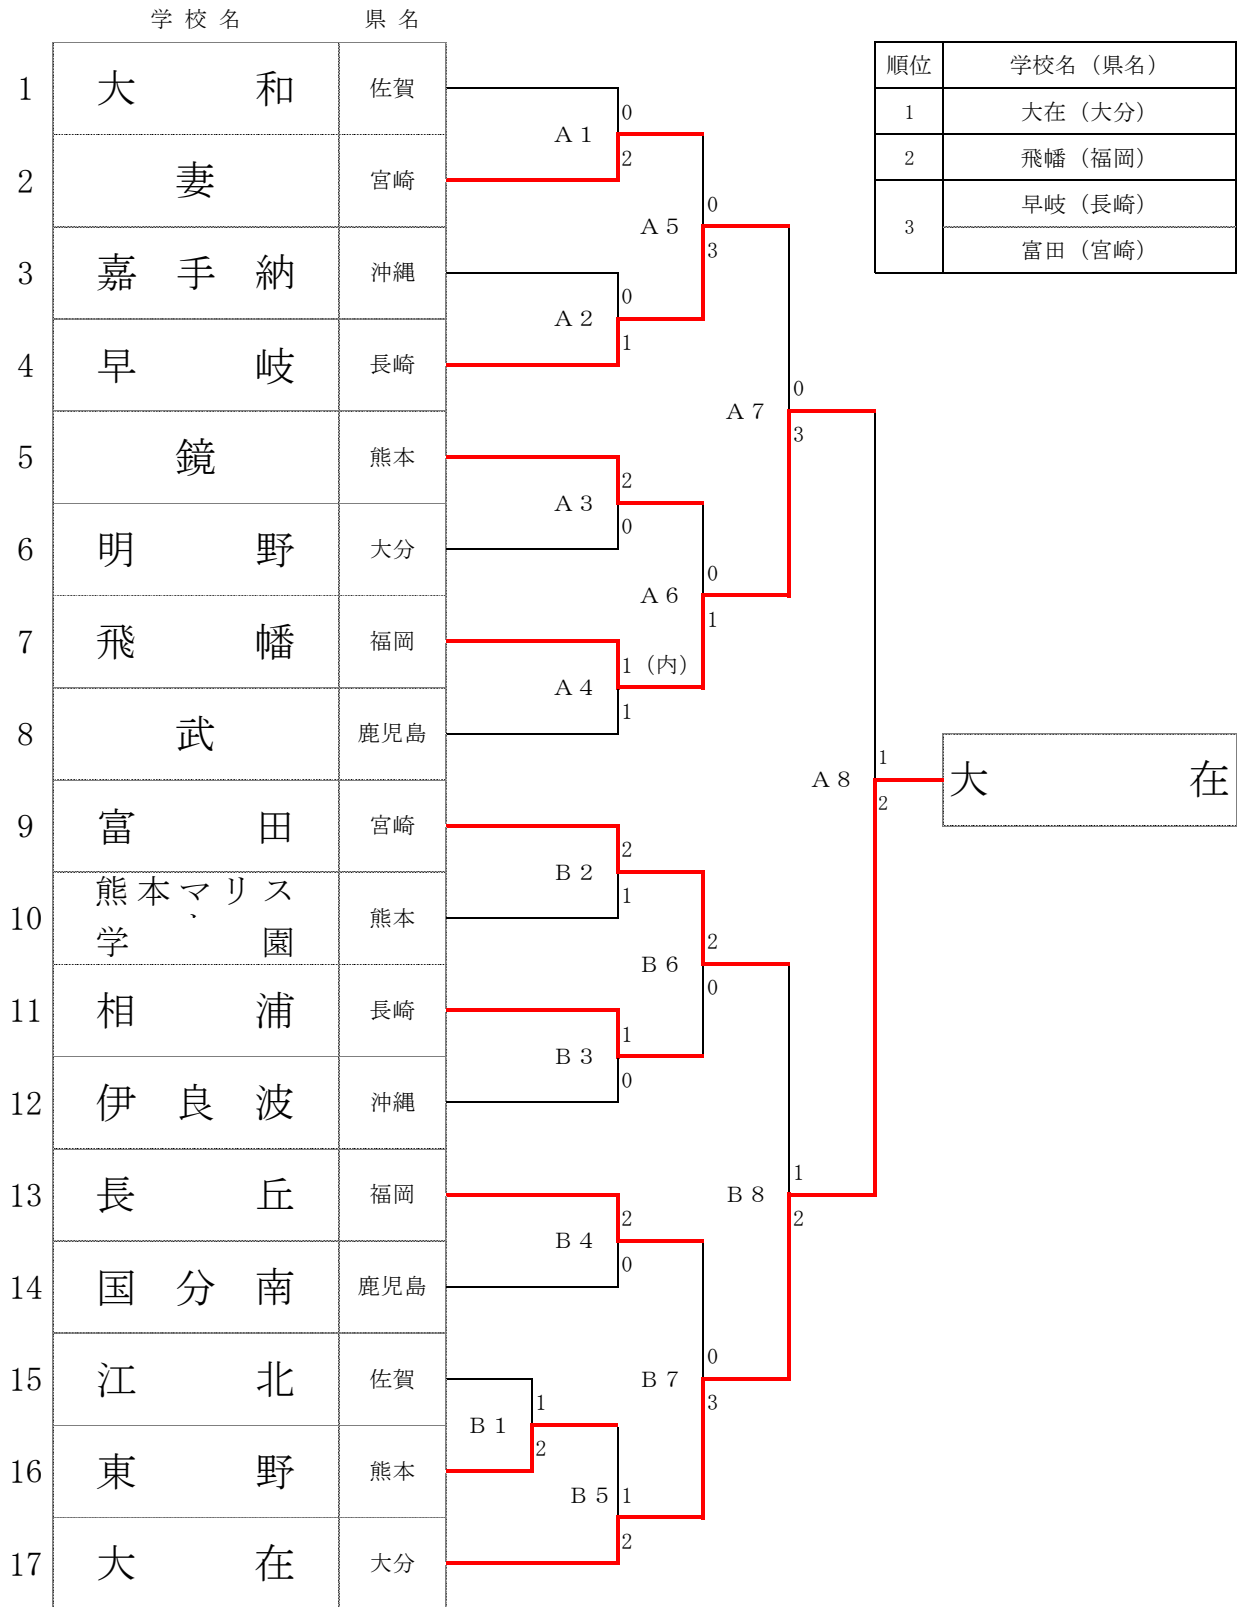

順位	氏名	学校名
1	北代 涼馬	飛幡
2	松本 剛大	富田
3	石山 敬太	鏡熊本
	河野 太貴	若松

女子個人組手

男子団体形

	学校名	県名			
1	中 里	長崎	セイエンチン	A 1	5
2	住 吉	熊本	ハッサイタイ	A 5	1
3	大 和	佐賀	カンクウタイ	A 2	4
4	吉 井	福岡	ハッサイタイ	A 7	1
5	明 野	大分	セイハイ	A 3	4
6	富 田	宮崎	チントウ	A 6	0
7	名 瀬	鹿児島	セイハイ	A 4	5
8	越 来	沖縄	セイハイ	A 8	5
9	妻	宮崎	ジオン	B 2	0
10	宮 里	沖縄	セイハイ	B 6	3
11	玄 洋	福岡	セイハイ	B 3	5
12	江 北	佐賀	ジオン	B 8	1
13	鏡	熊本	セイハイ	B 4	4
14	早 岐	長崎	ジオン	B 7	3
15	大 在	大分	セイハイ	B 1	2
16	佐 敷	熊本	ジオン	B 5	3
17	西 陵	鹿児島	セイエンチン		5

順位	学校名 (県名)
1	越来 (沖縄)
2	玄洋 (福岡)
3	吉井 (福岡)
	西陵 (鹿児島)

女子団体形

	学校名	県名				
1	城西	福岡	ハッサイタイ			
2		鹿児島	C 1	5	0棄権	ハッサイタイ
3	鳥栖西	佐賀	チントウ		C 5	5
4	伊良波	沖縄	C 2	0	クルルンファ	
5	富田	宮崎	セイハイ	5		ハッサイタイ
6	山澄	長崎	チントウ		C 3	0
7	鶴崎	大分	ジオン	5	C 6	5
8	熊本マリス学園	熊本	サイファー	0	C 4	0
9	田代	佐賀	チントウ	5		カンクウショウ
10	仲西	沖縄	ジオン		B 9	5
11	志摩	福岡	チントウ	1		ハッサイタイ
12	明野	大分	D 2	4	クルルンファ	0
13	早岐	長崎	セイハイ	1	D 6	1
14	大津北	熊本	セイハイ	4	クルルンファ	4
15	日南学園	宮崎	D 3	0	クルルンファ	0
16	西原	熊本	セイハイ	5		クルルンファ
17	福平	鹿児島	ジオン		D 8	2
			D 4	5	クルルンファ	3
			ハッサイタイ			クルルンファ
			ゲキサイイチ	1	D 7	1
			D 1	0		4
			チントウ	5	チントウ	クルルンファ
			チントウ	0	D 5	0
			D 5	5		5
			セイハイ			

順位	学校名 (県名)
1	城西 (福岡)
2	福平 (鹿児島)
3	山澄 (長崎)
	明野 (大分)

城西

男子団体組手

女子団体組手

	学校名	県名				
1	城西	福岡				
2	妻	宮崎		C 1	3	
3	明野	大分			0	
4	早岐	長崎		C 2	1	
5	沖縄尚学 高等学校附属	沖縄			2	
6	鳥栖西	佐賀		C 3	1	
7	熊本マリスト 学園	熊本			0	
8	福平	鹿児島		C 4	3	
9	田代	佐賀			0	
10	栗野	鹿児島		D 2	2	
11	西泊	長崎			0	
12	富田	宮崎		D 3	1	
13	朝日	大分			1(内)	
14	城南	福岡		D 4	2	
15	大浜	沖縄			0	
16	佐敷	熊本		D 1	0	
17	大津北	熊本			3	
			D 5	2		
				1		
			D 6	0		
				3		
			D 7	0		
				3		
			D 8	1		
				2		
			B 9	0		
				3		
					佐敷	