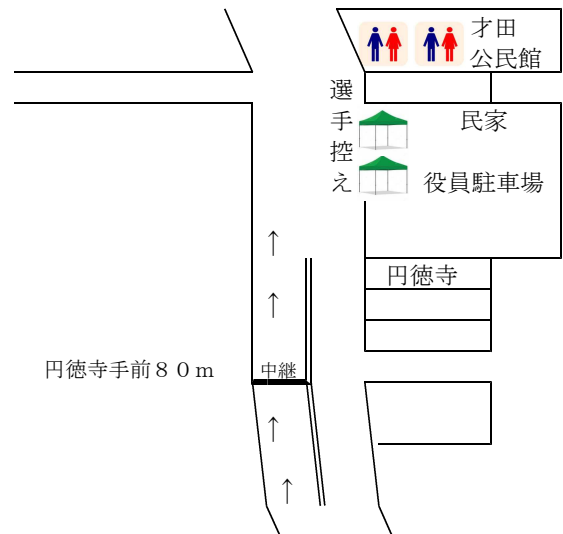

各区間中継所及び駐車場略図（女子）

※大会時、中継所前後50mは競技者、付き添い以外は立ち入り禁止。

◆女子第1中継所（3 km地点）

◆女子折返し（6.18 km地点）

◆女子第2中継所（5 km地点）

◆女子第4中継所（9 km地点）

◆女子第3中継所（7 km地点）

各区間中継所及び駐車場略図（男子）

◆男子第1中継所（4 km地点）

◆男子第2中継所（7 km地点）

◆男子第3中継所（13 km地点）

◆男子第4中継所（13 km地点）

◆男子折り返し（14.32 km地点）

◆男子第5中継所（16 km地点）