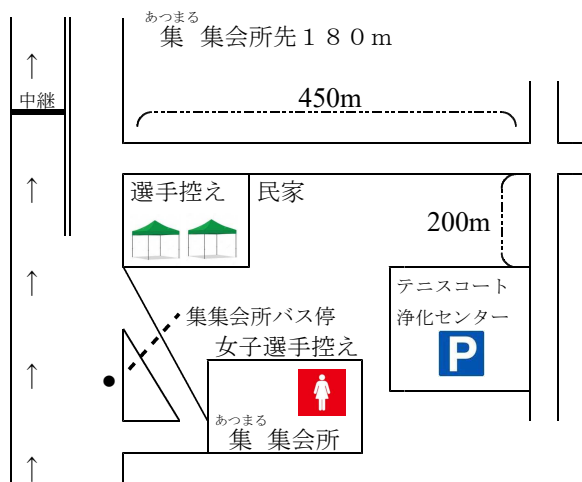

各区間中継所及び駐車場略図（女子）

※大会時、中継所前後50mは競技者、付き添い以外は立ち入り禁止。

◆女子第1中継所（3 km地点）

◆女子折返し（6.18 km地点）

◆女子第2中継所（5 km地点）

◆女子第4中継所（9 km地点）

◆女子第3中継所（7 km地点）

各区間中継所及び駐車場略図（男子）

◆男子第1中継所（4 km地点）

◆男子第2中継所（7 km地点）

◆男子第3中継所（13 km地点）

◆男子第4中継所（13 km地点）

◆男子折り返し（14.32 km地点）

◆男子第5中継所（16 km地点）