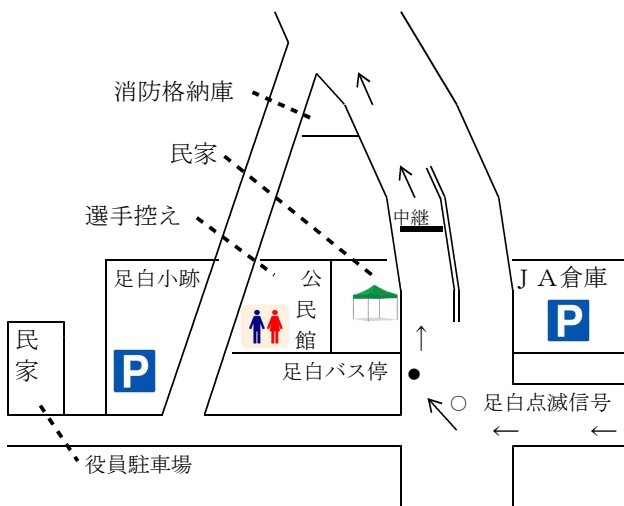

各区間中継所及び駐車場略図（女子）

※大会時、中継所前後50mは競技者、付き添い以外は立ち入り禁止。

◆女子第1中継所（3 km地点）

◆女子折返し（6.18 km地点）

◆女子第2中継所（5 km地点）

◆女子第4中継所（9 km地点）

◆女子第3中継所（7 km地点）

各区間中継所及び駐車場略図（男子）

◆男子第1中継所（4 km地点）

◆男子第2中継所（7 km地点）

◆男子第3中継所（13 km地点）

◆男子第4中継所（13 km地点）

◆男子折り返し（14.32 km地点）

◆男子第5中継所（16 km地点）