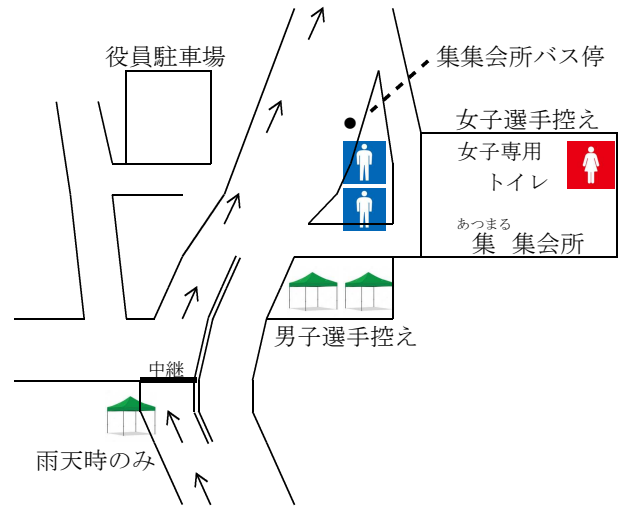

各区間中継所及び駐車場略図（女子）

※大会時、中継所前後50mは競技者、付き添い以外は立ち入り禁止。

◆女子第1中継所（3 km地点）

◆女子折返し（6.18 km地点）

◆女子第2中継所（5 km地点）

◆女子第4中継所（9 km地点）

◆女子第3中継所（7 km地点）

各区間中継所及び駐車場略図（男子）

◆男子第1中継所（4 km地点）

◆男子第2中継所（7 km地点）

◆男子第3中継所（13 km地点）

◆男子第4中継所（13 km地点）

◆男子折り返し（14.32 km地点）

◆男子第5中継所（16 km地点）