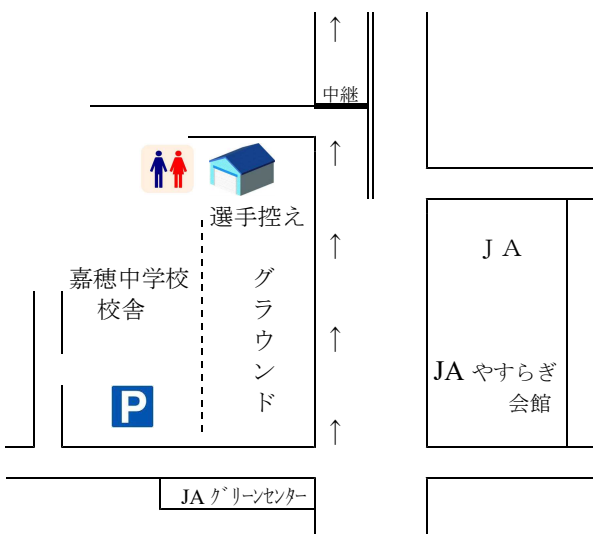

各区間中継所及び駐車場略図（女子）

※大会時、中継所前後50mは競技者、付き添い以外は立ち入り禁止。

◆女子第1中継所（3 km地点）

◆女子折返し（6.18 km地点）

◆女子第2中継所（5 km地点）

◆女子第4中継所（9 km地点）

◆女子第3中継所（7 km地点）

各区間中継所及び駐車場略図（男子）

◆男子第1中継所（4 km地点）

◆男子第2中継所（7 km地点）

◆男子第3中継所（13 km地点）

◆男子第4中継所（13 km地点）

◆男子折り返し（14.32 km地点）

◆男子第5中継所（16 km地点）