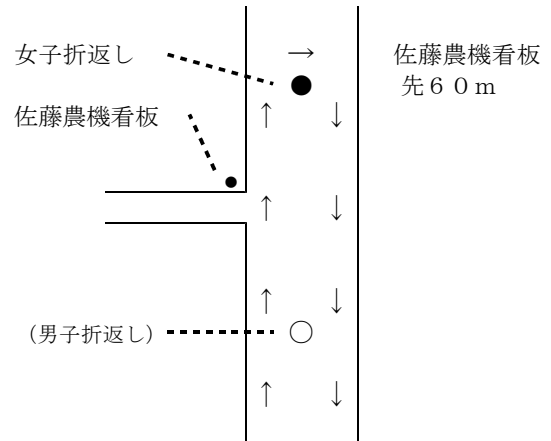

各区間中継所及び駐車場略図（女子）

※大会時、中継所前後50mは競技者、付き添い以外は立ち入り禁止。

◆女子第1中継所（3 km地点）

◆女子折返し（6.18 km地点）

◆女子第2中継所（5 km地点）

◆女子第4中継所（9 km地点）

◆女子第3中継所（7 km地点）

各区間中継所及び駐車場略図（男子）

◆男子第1中継所（4 km地点）

◆男子第2中継所（7 km地点）

◆男子第3中継所（13 km地点）

◆男子第4中継所（13 km地点）

◆男子折り返し（14.32 km地点）

◆男子第5中継所（16 km地点）