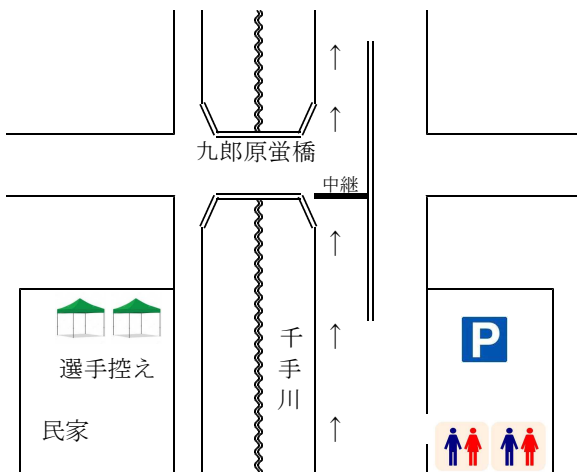

各区間中継所及び駐車場略図（女子）

※大会時、中継所前後50mは競技者、付き添い以外は立ち入り禁止。

◆女子第1中継所（3 km地点）

◆女子折返し（6.18 km地点）

◆女子第2中継所（5 km地点）

◆女子第4中継所（9 km地点）

◆女子第3中継所（7 km地点）

各区間中継所及び駐車場略図（男子）

◆男子第1中継所（4 km地点）

◆男子第2中継所（7 km地点）

◆男子第3中継所（13 km地点）

◆男子第4中継所（13 km地点）

◆男子折り返し（14.32 km地点）

◆男子第5中継所（16 km地点）