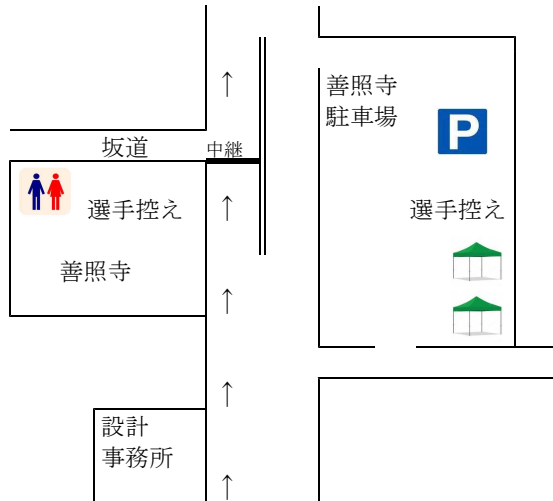

各区間中継所及び駐車場略図（女子）

※大会時、中継所前後50mは競技者、付き添い以外は立ち入り禁止。

◆女子第1中継所（3 km地点）

◆女子折返し（6.18 km地点）

◆女子第2中継所（5 km地点）

◆女子第4中継所（9 km地点）

◆女子第3中継所（7 km地点）

各区間中継所及び駐車場略図（男子）

◆男子第1中継所（4 km地点）

◆男子第2中継所（7 km地点）

◆男子第3中継所（13 km地点）

◆男子第4中継所（13 km地点）

◆男子折り返し（14.32 km地点）

◆男子第5中継所（16 km地点）