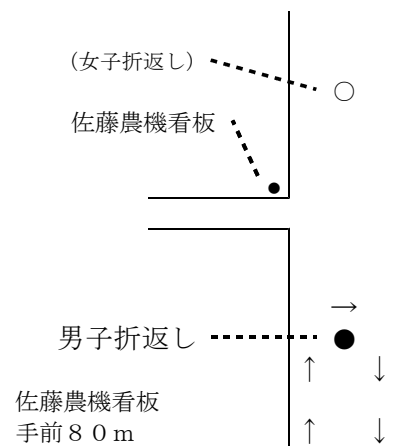

各区間中継所及び駐車場略図（女子）

※大会時、中継所前後50mは競技者、付き添い以外は立ち入り禁止。

◆女子第1中継所（3 km地点）

◆女子折返し（6.18 km地点）

◆女子第2中継所（5 km地点）

◆女子第4中継所（9 km地点）

◆女子第3中継所（7 km地点）

各区間中継所及び駐車場略図（男子）

◆男子第1中継所（4 km地点）

◆男子第2中継所（7 km地点）

◆男子第3中継所（13 km地点）

◆男子第4中継所（13 km地点）

◆男子折り返し（14.32 km地点）

◆男子第5中継所（16 km地点）