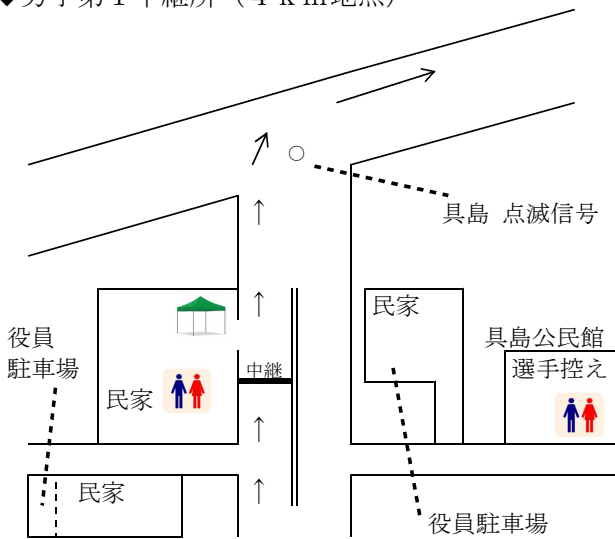

各区間中継所及び駐車場略図（女子）

※大会時、中継所前後50mは競技者、付き添い以外は立ち入り禁止。

◆女子第1中継所（3 km地点）

◆女子折返し（6.18 km地点）

◆女子第2中継所（5 km地点）

◆女子第4中継所（9 km地点）

◆女子第3中継所（7 km地点）

各区間中継所及び駐車場略図（男子）

◆男子第1中継所（4 km地点）

◆男子第2中継所（7 km地点）

◆男子第3中継所（13 km地点）

◆男子第4中継所（13 km地点）

◆男子折り返し（14.32 km地点）

◆男子第5中継所（16 km地点）