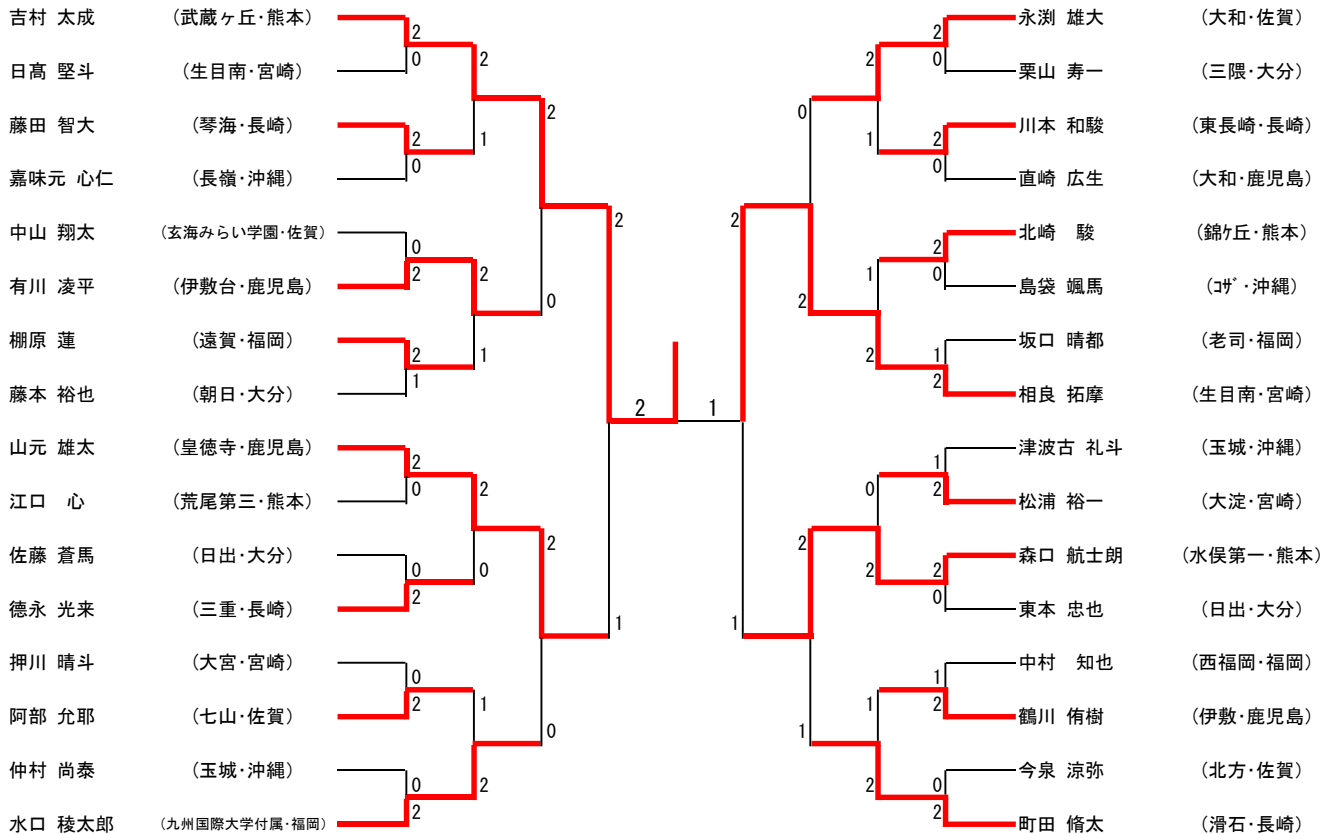

# 九州大会 団体戦

2017.08.07 諫早中央体育館

種 目	優 勝	準 優 勝	三 位	
男子団体	大 和・佐 賀	能 古・福 岡	皇 徳 寺・鹿 児 島	南 阿 蘇・熊 本
女子団体	九 国 大 付・福 岡	東 長 崎・長 崎	岡 垣 東・福 岡	牛 津・佐 賀

男子団体

日		出	・	大
七		山	・	佐
城		西	・	鹿
能		古	・	福
大		宮	・	宮
三		重	・	長
南	阿	蘇	・	熊
喜	瀬	原	・	沖
大		和	・	佐
九	国	付	・	福
三		股	・	宮
西		山	・	熊
東	長	崎	・	長
玉		城	・	沖
城		東	・	大
皇	徳	寺	・	鹿
南	阿	蘇	・	熊
皇	徳	寺	・	鹿

女子団体

城		西	・	鹿
越		来	・	沖
東	長	崎	・	長
山		内	・	佐
小		国	・	熊
東		部	・	大
岡	垣	東	・	福
富		島	・	宮
諫		早	・	長
武	蔵	丘	・	熊
牛		津	・	佐
北			・	大
糸		満	・	沖
大		淀	・	宮
伊		敷	・	鹿
九	国	付	・	福
岡	垣	東	・	福
牛		津	・	佐

# 男子シングルス

申し込み順決定戦

# 男子ダブルス

申し込み順決定戦