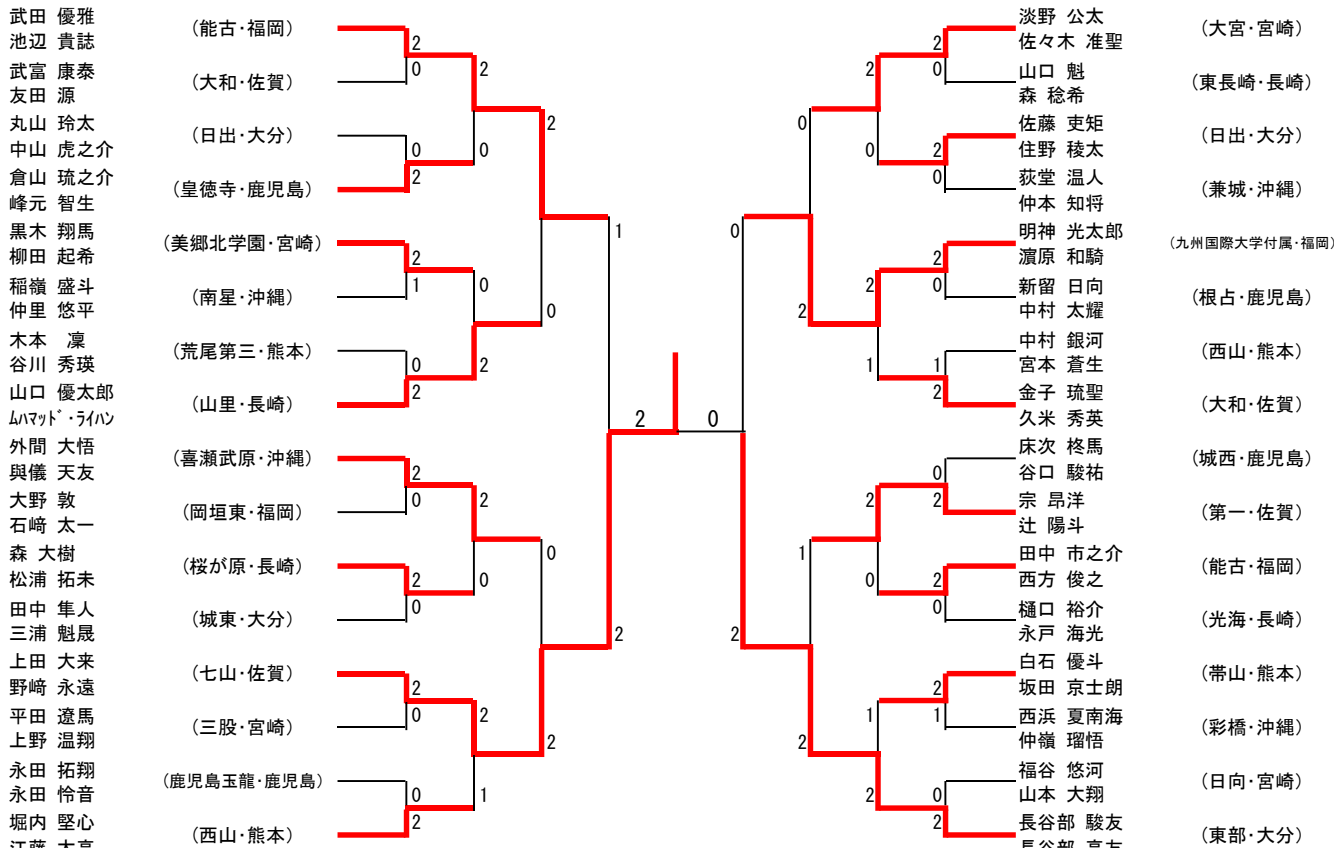

# 九州大会 個人戦

2017.08.08 諫早中央体育館

種 目	優 勝	準 優 勝	三 位	
男子単	よしむら たいせい 吉村 太成 (武蔵ヶ丘・熊本)	さがら たくま 相良 拓摩 (生目南・宮崎)	もりぐち こうしろう 森口 航士朗 (水俣第一・熊本)	やまもと ゆうた 山元 雄太 (皇徳寺・鹿児島)
男子複	うえだ おおら 上田 大来 のぎき とわ 野崎 永遠 (七山・佐賀)	はせべ しゅんすけ 長谷部 駿友 はせべ りょうすけ 長谷部 亮友 (東部・大分)	みょうじん こうたろう 明神 光太郎 はまはら かずき 濱原 和騎 (九州国際大学付属・福岡)	たけだ ゆうが 武田 優雅 いけべ たかし 池辺 貴誌 (能古・福岡)
女子単	もりやま さほ 森山 紗帆 (武蔵ヶ丘・熊本)	あかみね きらり 赤嶺 きらり (九州国際大学付属・福岡)	くしま こうみ 串間 香美 (赤江・宮崎)	おくやま かづき 奥山 楓月 (妻・宮崎)
女子複	かわしま なな 川島 菜々 やいろ まい 八色 舞 (九州国際大学付属・福岡)	なりどみ きさら 成富 稀咲 しもむら りか 下村 理華 (牛津・佐賀)	ごとう わこ 後藤 わこ またき わかな 又木 若菜 (城西・鹿児島)	はらだ ひまり 原田 ひまり えのもと あかり 榎本 あかり (城西・鹿児島)

# 男子シングルス

申し込み順決定戦

# 男子ダブルス

申し込み順決定戦