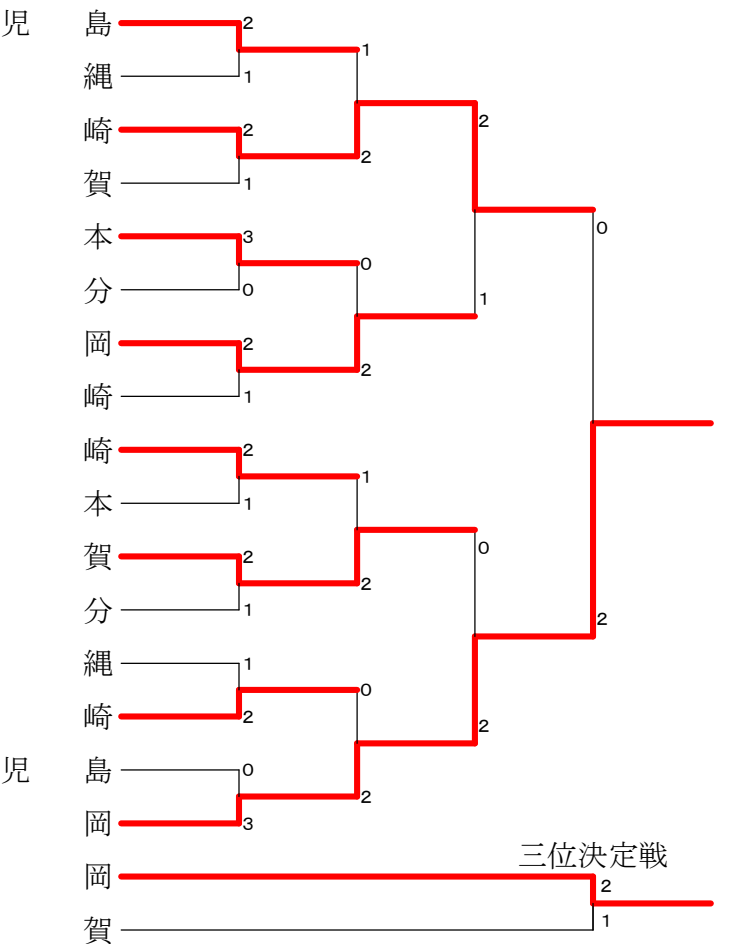

# 九州大会 団体戦

2017.08.07 諫早中央体育館

種 目	優 勝	準 優 勝	三 位	
男子団体	大 和・佐 賀	能 古・福 岡	皇 徳 寺・鹿 児 島	南 阿 蘇・熊 本
女子団体	九 国 大 付・福 岡	東 長 崎・長 崎	岡 垣 東・福 岡	牛 津・佐 賀

男子団体

日		出	・	大
七		山	・	佐
城		西	・	鹿
能		古	・	福
大		宮	・	宮
三		重	・	長
南	阿	蘇	・	熊
喜	瀬	原	・	沖
大		和	・	佐
九	国	付	・	福
三		股	・	宮
西		山	・	熊
東	長	崎	・	長
玉		城	・	沖
城		東	・	大
皇	徳	寺	・	鹿
南	阿	蘇	・	熊
皇	徳	寺	・	鹿

女子団体

城		西	・	鹿
越		来	・	沖
東	長	崎	・	長
山		内	・	佐
小		国	・	熊
東		部	・	大
岡	垣	東	・	福
富		島	・	宮
諫		早	・	長
武	蔵	丘	・	熊
牛		津	・	佐
北			・	大
糸		満	・	沖
大		淀	・	宮
伊		敷	・	鹿
九	国	付	・	福
岡	垣	東	・	福
牛		津	・	佐