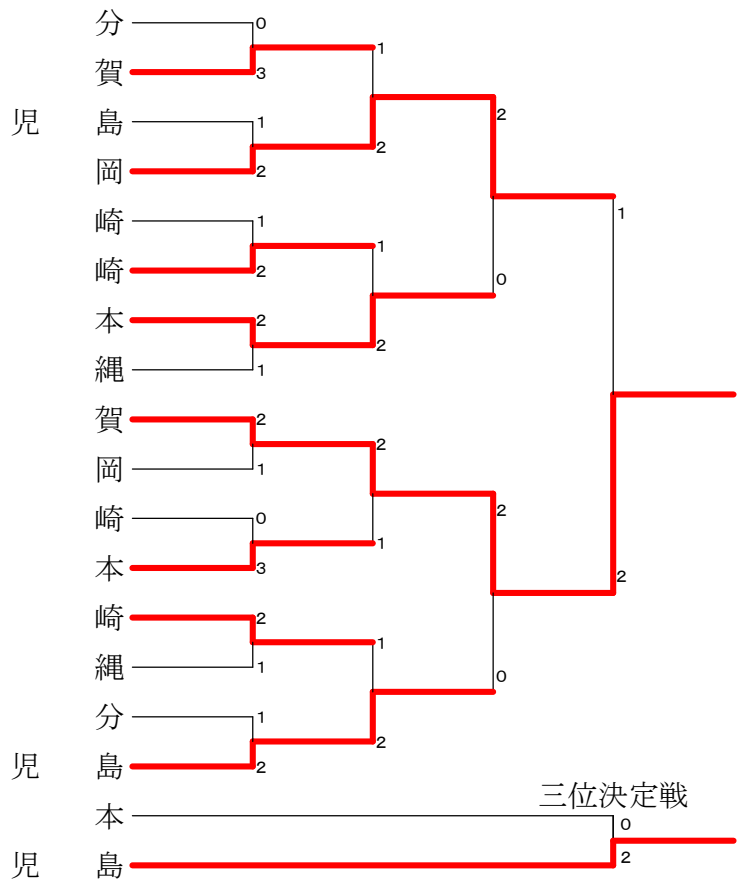

# 九州大会 団体戦

2017.08.07 諫早中央体育館

種 目	優 勝	準 優 勝	三 位	
男子団体	大 和・佐 賀	能 古・福 岡	皇 徳 寺・鹿 児 島	南 阿 蘇・熊 本
女子団体	九 国 大 付・福 岡	東 長 崎・長 崎	岡 垣 東・福 岡	牛 津・佐 賀

男子団体

日		出	・	大
七		山	・	佐
城		西	・	鹿
能		古	・	福
大		宮	・	宮
三		重	・	長
南	阿	蘇	・	熊
喜	瀬	原	・	沖
大		和	・	佐
九	国	付	・	福
三		股	・	宮
西		山	・	熊
東	長	崎	・	長
玉		城	・	沖
城		東	・	大
皇	徳	寺	・	鹿
南	阿	蘇	・	熊
皇	徳	寺	・	鹿

女子団体

城		西	・	鹿
越		来	・	沖
東	長	崎	・	長
山		内	・	佐
小		国	・	熊
東		部	・	大
岡	垣	東	・	福
富		島	・	宮
諫		早	・	長
武	蔵	丘	・	熊
牛		津	・	佐
北			・	大
糸		満	・	沖
大		淀	・	宮
伊		敷	・	鹿
九	国	付	・	福
岡	垣	東	・	福
牛		津	・	佐

# 男子ダブルス

申し込み順決定戦