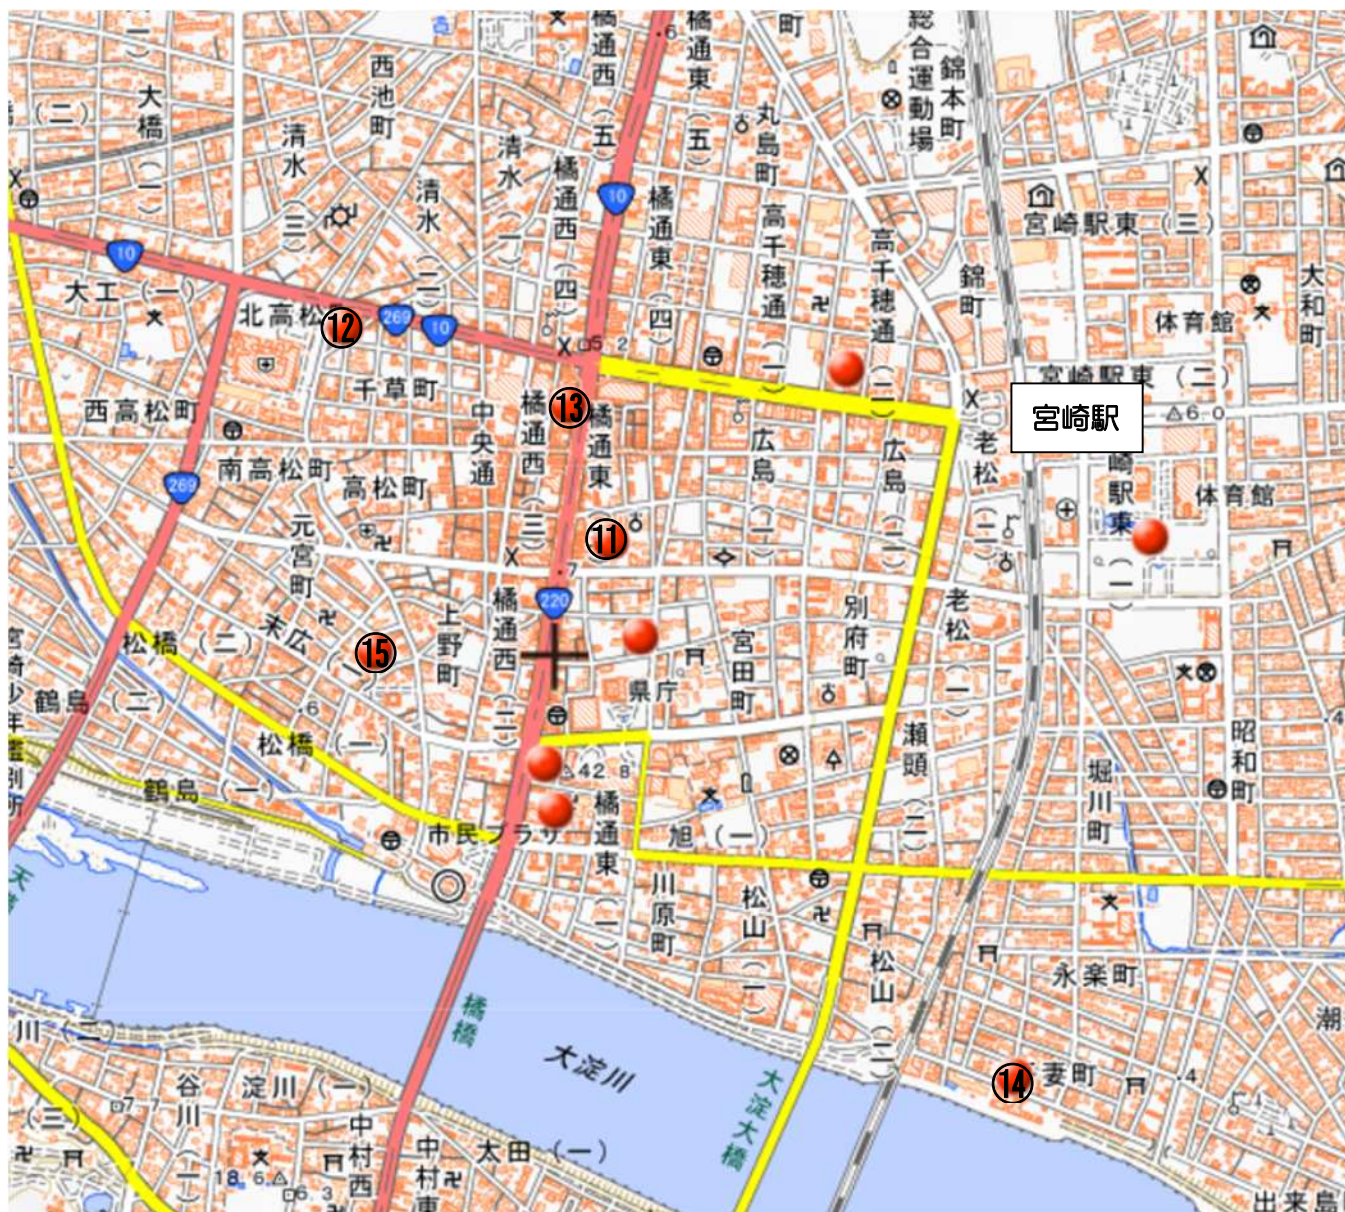

### ●宮崎市内全体図●

### ●各会場へのアクセス●

□ひなた宮崎県総合運動公園

\*JR利用・・・ JR 運動公園駅から 徒歩約5分

\*車利用・・・ 宮崎IC～会場 約10分

## 【宿泊施設：都城地区】

A バレーボール会場：早水公園体育文化センター（男子・女子）

- 1 ベッセルホテル都城
- 2 都城グリーンホテル
- 3 ホテルウィングインターナショナル都城
- 4 アパホテル〈宮崎都城駅前〉
- 5 ホテルテラスタ
- 6 メインホテル
- 7 都城シティホテル
- 8 ホテルルートイン都城
- 9 ホテル中山荘
- 10 ラスパたかざき

【宿泊施設：宮崎市街地区】

- 11 ホテルメリージュ
- 12 ホテルマリックス
- 13 エアラインホテル
- 14 ホテル金住
- 15 レイズホテルやかた

【宿泊施設：青島地区】

- 16 AOSHIMA SUIKOEN
- 17 青島フィッシャーマンズ ビーチサイド ホステル&スパ
- 18 青島グランドホテル