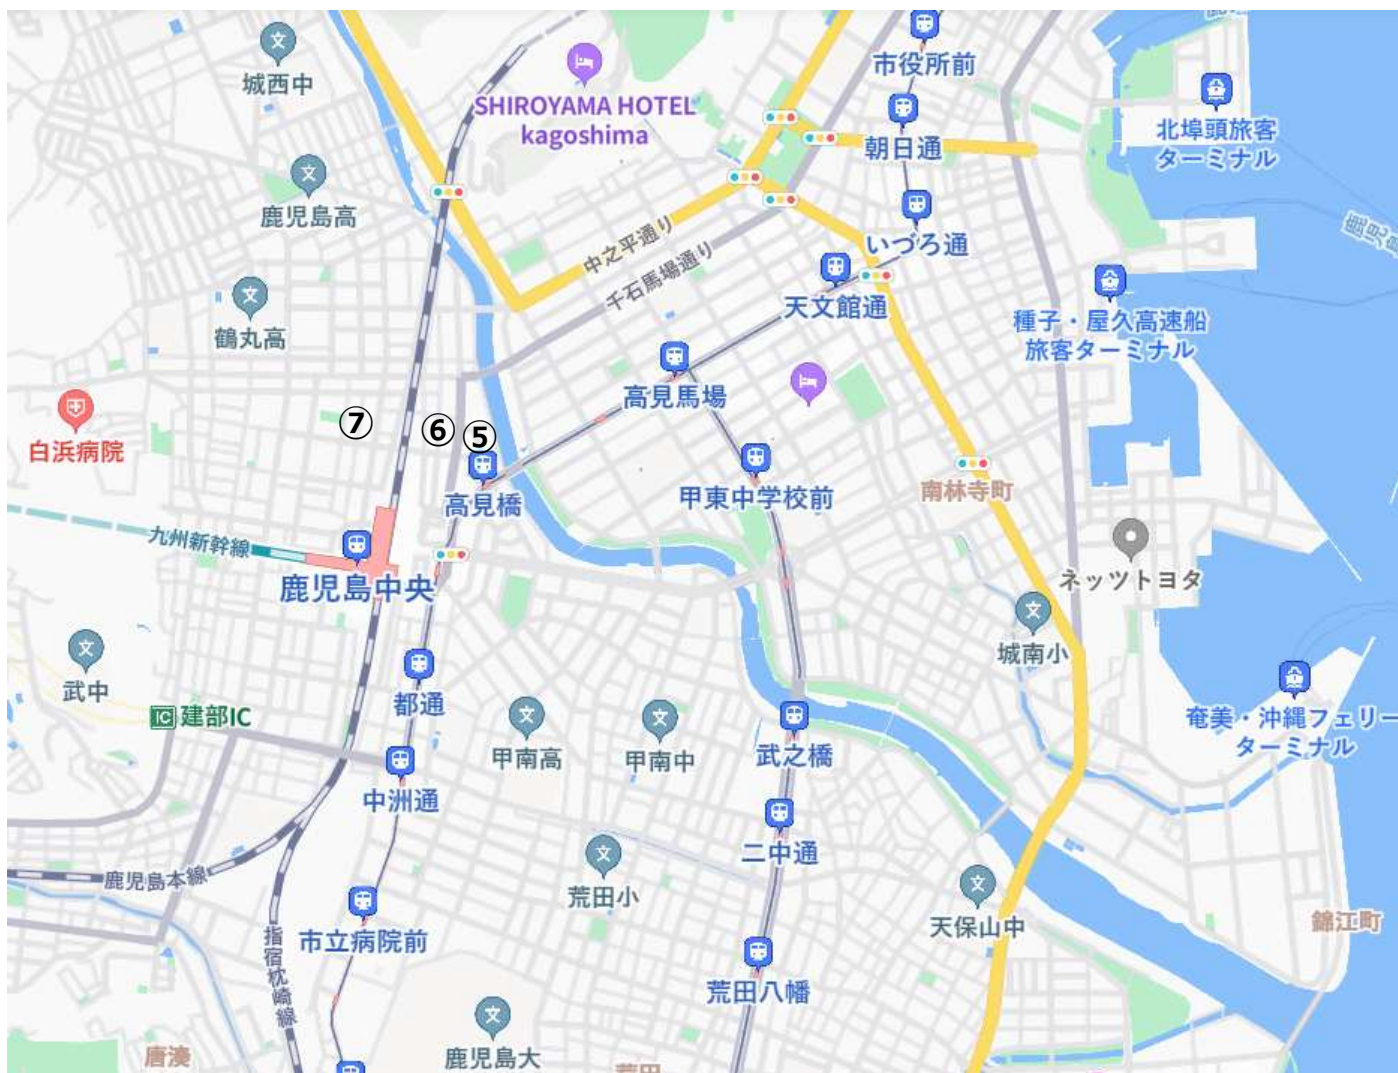

### 【全体図】

### ●会場(サンアリーナせんだい)へのアクセス

[自家用車] 薩摩川内都ICから …… 約15分

薩摩川内水引ICから …… 約20分

※福岡方面から車で …… 南九州西回り自動車道水俣 IC より国道3号線経由で約1時間30分

※福岡方面から新幹線で …… 博多駅より川内駅まで約1時間30分

[タクシー] 川内駅から …… 約15分

【薩摩川内市】

- ① 川内ホテル      ② ホテル オートリ      ③ 旅館 薩摩の里      ⑧ 高江未来学校

【いちき串木野市・日置市】

- ④ ホテルアクシアくしきの      ⑨ HOTEL AZ 鹿児島伊集院店      ⑩ 日置市伊集院健康づくり複合施設ゆすいん

## 【鹿児島市】

⑤ ホテルタイセイアネックス

⑥ ホテルタイセイ

⑦ ホテルユニオン