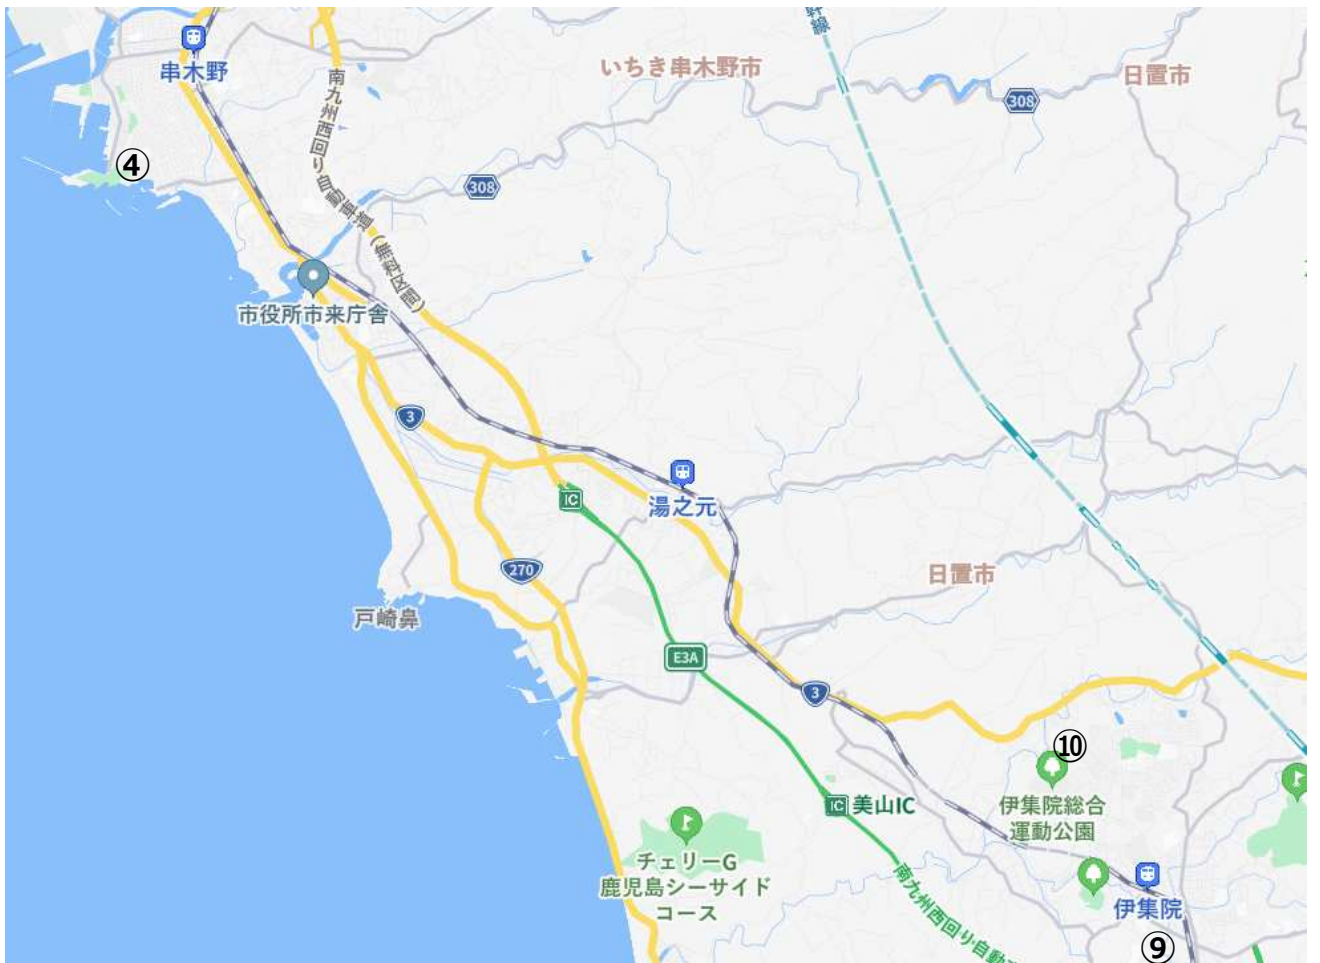

### 【全体図】

### ●会場(サンアリーナせんだい)へのアクセス

[自家用車] 薩摩川内都ICから …… 約15分

薩摩川内水引ICから …… 約20分

※福岡方面から車で …… 南九州西回り自動車道水俣 IC より国道3号線経由で約1時間30分

※福岡方面から新幹線で …… 博多駅より川内駅まで約1時間30分

[タクシー] 川内駅から …… 約15分

【薩摩川内市】

- ① 川内ホテル      ② ホテル オートリ      ③ 旅館 薩摩の里      ⑧ 高江未来学校

【いちき串木野市・日置市】

- ④ ホテルアクシアくしきの      ⑨ HOTEL AZ 鹿児島伊集院店      ⑩ 日置市伊集院健康づくり複合施設ゆすいん

## 【鹿児島市】

⑤ ホテルタイセイアネックス

⑥ ホテルタイセイ

⑦ ホテルユニオン