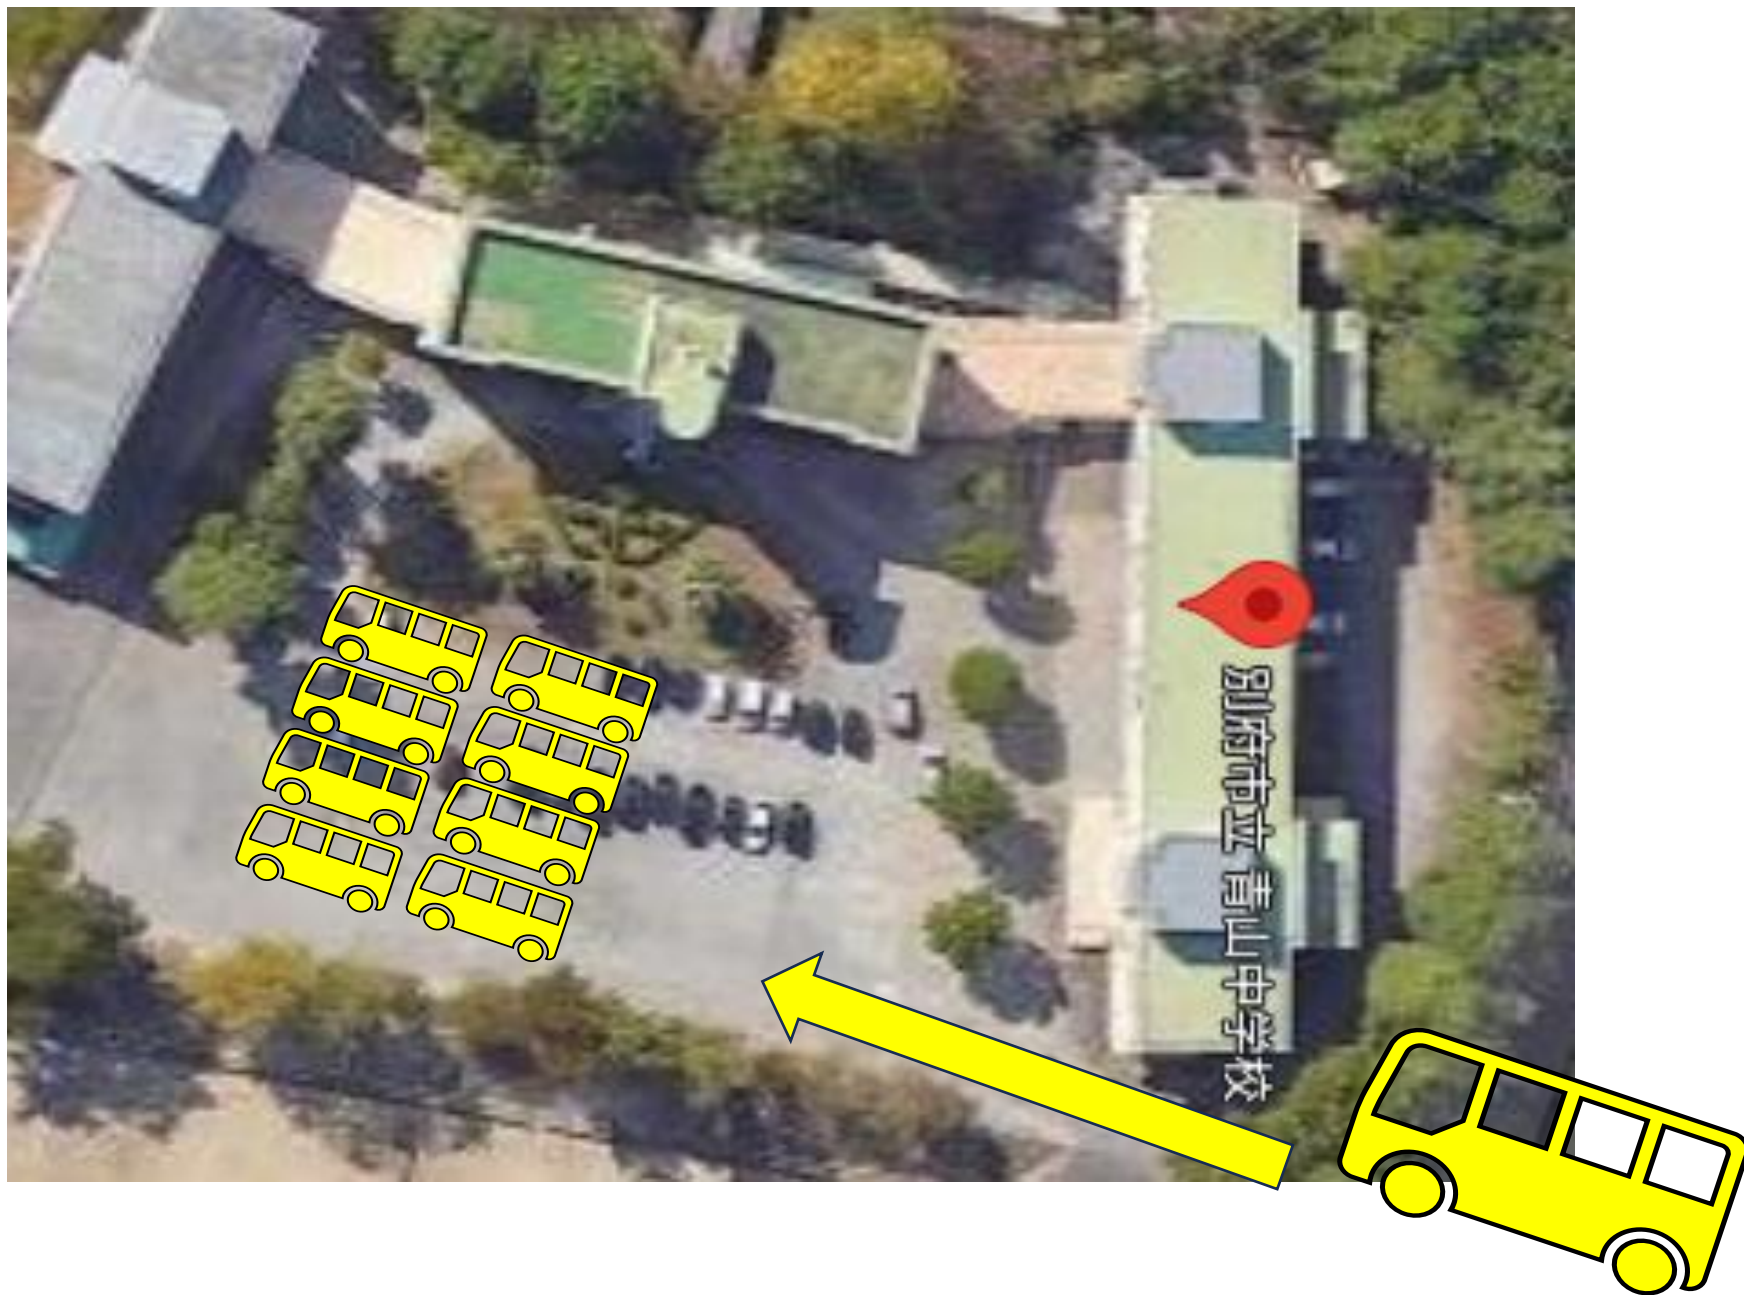

駐車場図①（全体図）

駐車場図② 青山中学校詳細

駐車場図③ 青山中学校(大型バス駐車計画 全8台分)

駐車場④ 翔青高校駐車場詳細

- ・駐車場は7:00に開場します。
- ・係員の案内に従って、手前から詰めて駐車してください。
- ・240cmより車高が高い車は、駐車場内に入ることができませんので、「別府公園東側駐車場」等をご利用ください。
- ・開場から8:30までは、入庫を優先して案内しますので、出庫はご遠慮いただきます。
- ・もし、出庫される場合は、かなりの時間、お待ちいただくことがありますので、あらかじめ、ご容赦ください。
- ・事故につきましては、当方は一切責任を負いません。

歩行者用出入口と、駐車場出入口が
同じ場所です。

とても狭くなっていますので、歩行者優先で、
お車は最徐行での運転をお願いします。
また、歩行者も安全に十分に気を付けて通行
してください。

・高校は部活動等を行っています。
・教育活動の妨げになりますので、
第2グラウンド以外の高校の敷地内
には、車両、人、ともに絶対に入らな
いください。

駐車場・バス・タクシー 総合案内

- ◆駐車場への入庫はいずれも7:00以降にお願いします。
- ◆青山中学校駐車場は、駐車券が必要です。許可車両以外は入構しないでください。
- ◆別府翔青高校駐車場は、駐車券は不要です。8:30までは、緊急時以外出庫できません。
- ◆送迎のみの場合は、青山中学校下(東)の一方通行路にてお願いします。駐車禁止です。
- ◆最寄りのバス停は、「野口原」(徒歩6分)または、明豊キャンパス前(徒歩11分)、朝日橋(徒歩8分)などです。時間に余裕をもって移動されてください。別府駅からバスが出ています。
- ◆タクシーの本数に限りがあります。朝は混雑しますので、時間に余裕をもって移動してください。