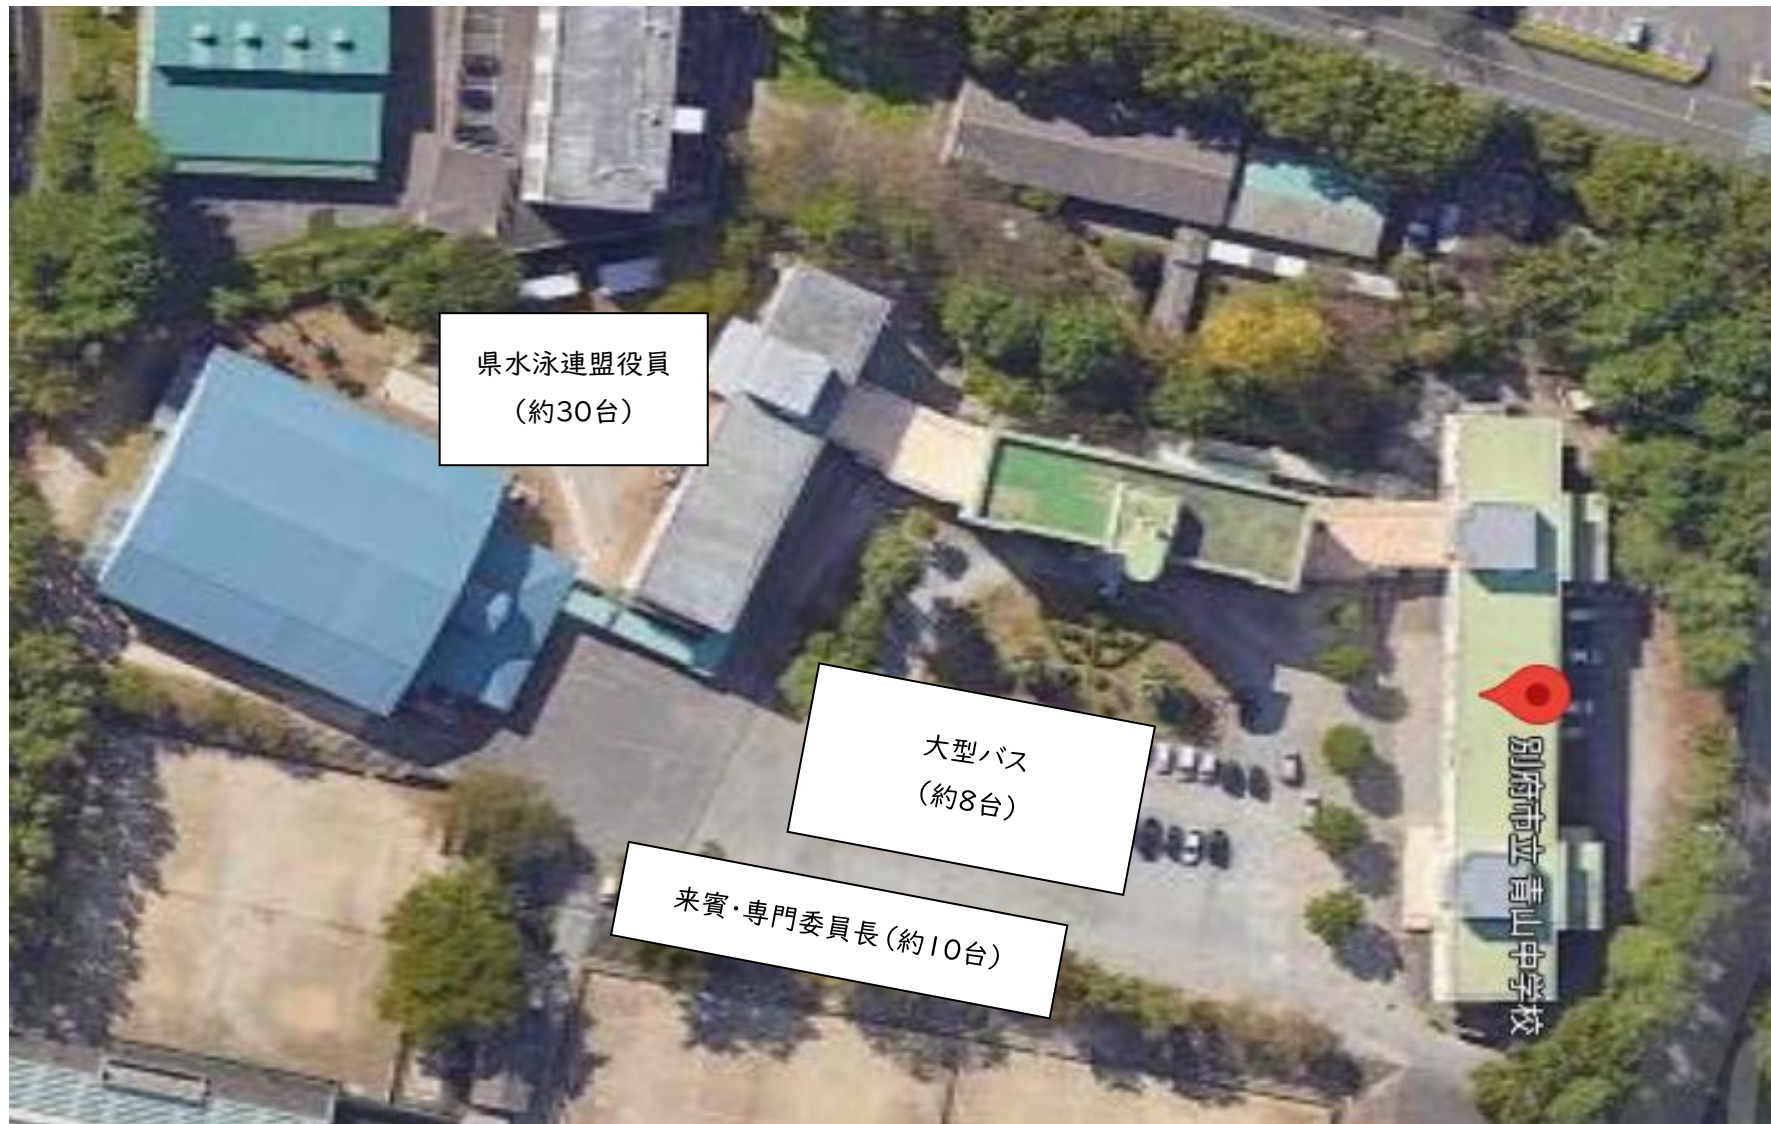

駐車場図①（全体図）

駐車場図② 青山中学校詳細

駐車場図③ 青山中学校(大型バス駐車計画 全8台分)

駐車場④ 翔青高校駐車場詳細

- ・駐車場は7:00に開場します。
- ・係員の案内に従って、手前から詰めて駐車してください。
- ・240cmより車高が高い車は、駐車場内に入ることができませんので、「別府公園東側駐車場」等をご利用ください。
- ・開場から8:30までは、入庫を優先して案内しますので、出庫はご遠慮いただきます。
- ・もし、出庫される場合は、かなりの時間、お待ちいただくことがありますので、あらかじめ、ご容赦ください。
- ・事故につきましては、当方は一切責任を負いません。

歩行者用出入口と、駐車場出入口が
同じ場所です。

とても狭くなっていますので、歩行者優先で、
お車は最徐行での運転をお願いします。
また、歩行者も安全に十分に気を付けて通行
してください。

・高校は部活動等を行っています。
・教育活動の妨げになりますので、
第2グラウンド以外の高校の敷地内
には、車両、人、ともに絶対に入らな
いください。

駐車場・バス・タクシー 総合案内

- ◆駐車場への入庫はいずれも7:00以降にお願いします。
- ◆青山中学校駐車場は、駐車券が必要です。許可車両以外は入構しないでください。
- ◆別府翔青高校駐車場は、駐車券は不要です。8:30までは、緊急時以外出庫できません。
- ◆送迎のみの場合は、青山中学校下(東)の一方通行路にてお願いします。駐車禁止です。
- ◆最寄りのバス停は、「野口原」(徒歩6分)または、明豊キャンパス前(徒歩11分)、朝日橋(徒歩8分)などです。時間に余裕をもって移動されてください。別府駅からバスが出ています。
- ◆タクシーの本数に限りがあります。朝は混雑しますので、時間に余裕をもって移動してください。