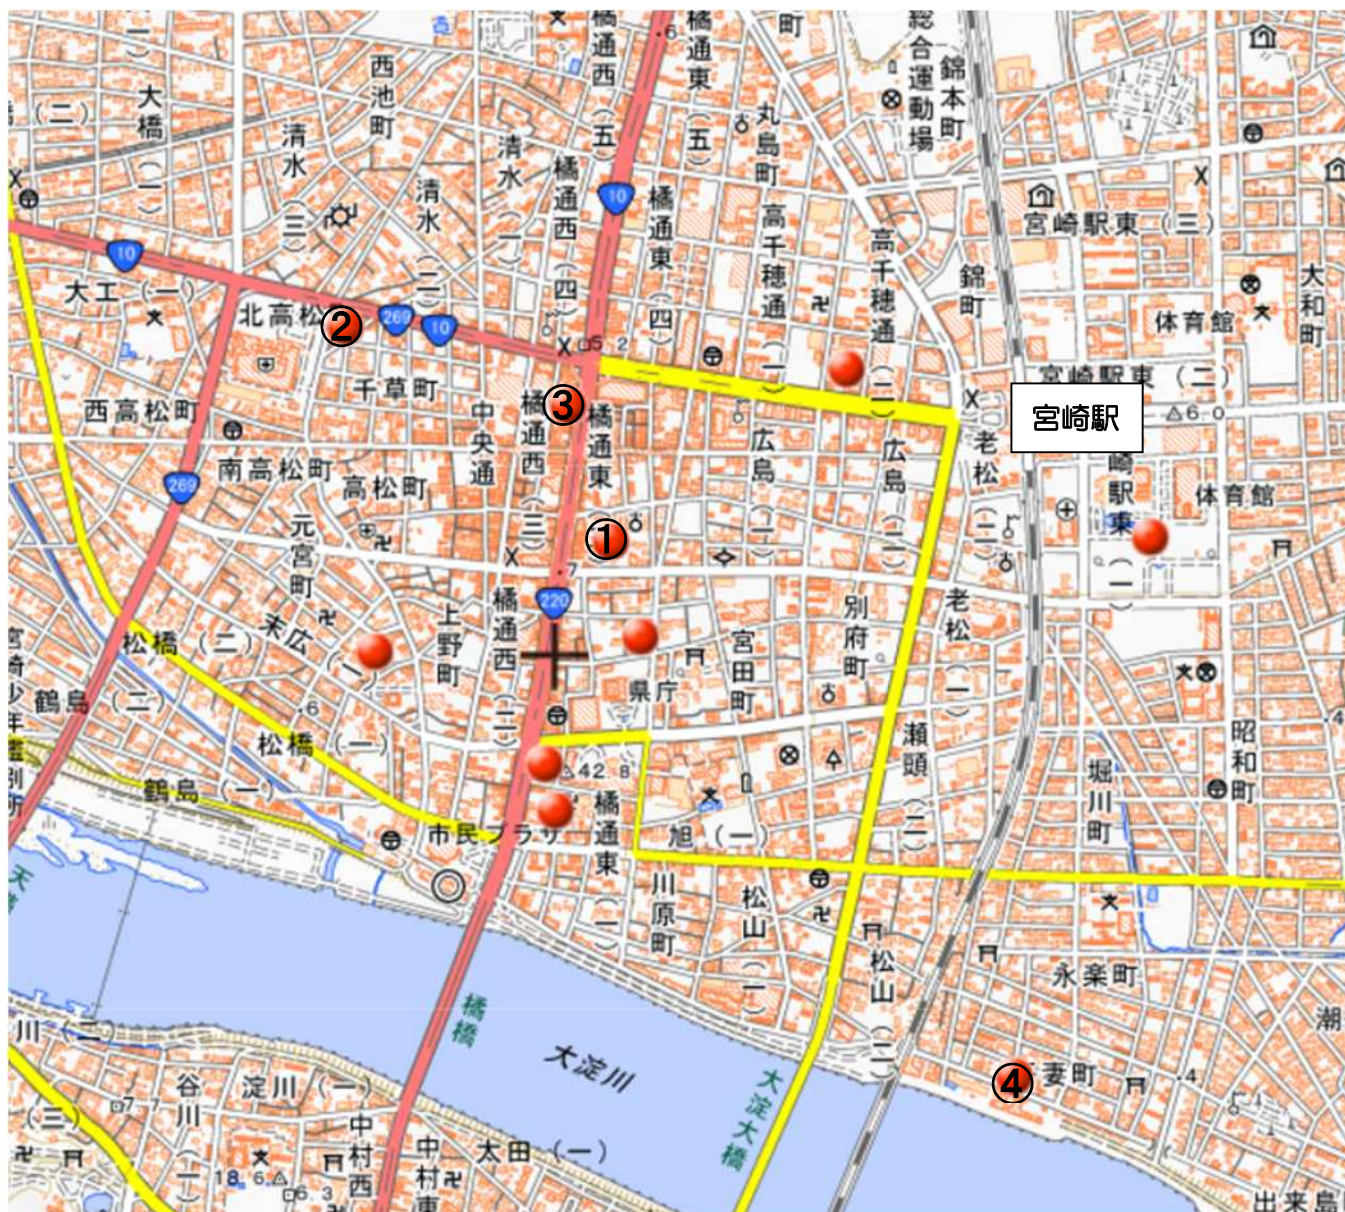

大会会場・宿舎 案内地図【宮崎市】

●宮崎市内全体図●

●各会場へのアクセス●

□ひなた宮崎県総合運動公園

*JR利用・・・ JR 運動公園駅から 徒歩約5分

*車利用・・・ 宮崎IC～会場 約10分

【宿泊施設：宮崎市街地区】

- 1 ホテルメリージュ
- 2 ホテルマリックス
- 3 エアラインホテル
- 4 ホテル金住

【宿泊施設：青島地区】

5 AOSHIMA SUIKOEN

6 青島フィッシャーマンズ ビーチサイド ホステル&スパ