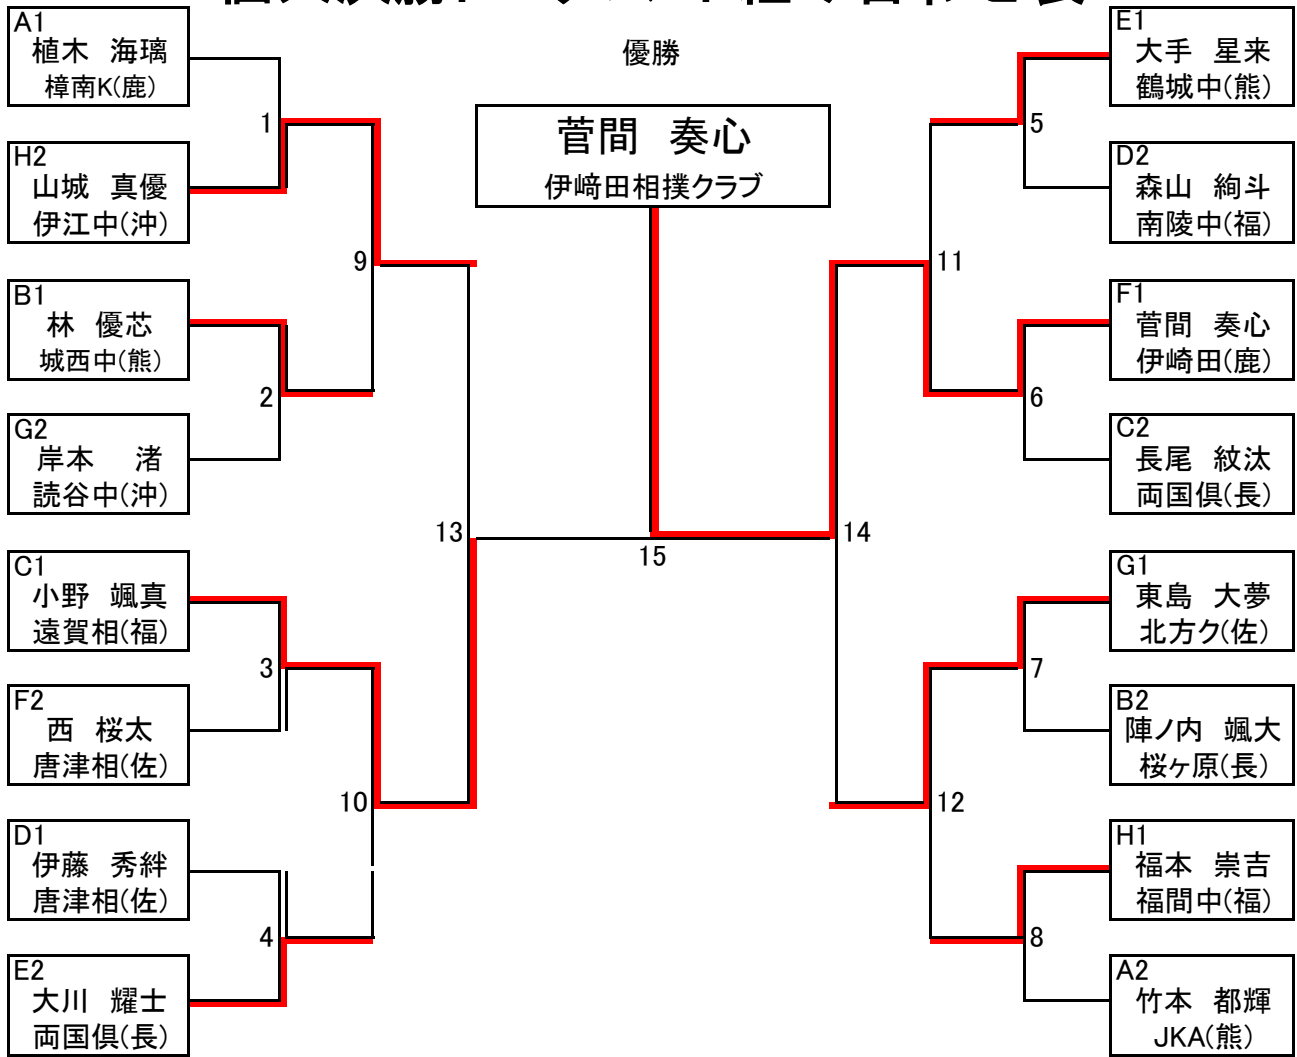

# 個人決勝トーナメント組み合わせ表

# 個人決勝トーナメント取組表

	取組順	東		勝敗	決まり手	勝敗	西	
決勝1回戦	1	植木 海璃	樟南K(鹿)	×	上手投げ	○	山城 真優	伊江中(沖)
	2	林 優芯	城西中(熊)	○	寄り倒し	×	岸本 渚	読谷中(沖)
	3	小野 颯真	遠賀相(福)	○	突き落とし	×	西 桜太	唐津相(佐)
	4	伊藤 秀絆	唐津相(佐)	×	寄り倒し	○	大川 耀士	両国俱(長)
	5	大手 星来	鶴城中(熊)	○	送り出し	×	森山 絢斗	南陵中(福)
	6	菅間 奏心	伊崎田(鹿)	○	押し倒し	×	長尾 紋汰	両国俱(長)
	7	東島 大夢	北方ク(佐)	○	下手投げ	×	陣ノ内 颯大	桜ヶ原(長)
	8	福本 崇吉	福間中(福)	○	寄り切り	×	竹本 都輝	JKA(熊)
準々決勝	9	山城 真優	伊江中(沖)	○	勇み足	×	林 優芯	城西中(熊)
	10	小野 颯真	遠賀相(福)	○	寄り倒し	×	大川 耀士	両国俱(長)
	11	大手 星来	鶴城中(熊)	×	寄り切り	○	菅間 奏心	伊崎田(鹿)
	12	東島 大夢	北方ク(佐)	○	寄り倒し	×	福本 崇吉	福間中(福)
準決勝	13	山城 真優	伊江中(沖)	×	引き落とし	○	小野 颯真	遠賀相(福)
	14	菅間 奏心	伊崎田(鹿)	○	釣り出し	×	東島 大夢	北方ク(佐)
決勝	15	小野 颯真	遠賀相(福)	×	寄り切り	○	菅間 奏心	伊崎田(鹿)

## 個人予選リーグ組合わせ表

Aリーグ	鈴木 幸樹	植木 海璃	竹本 都輝	徳村 咲斗	勝数	順位
鈴木 幸樹 延岡相(宮崎1)		×	×	○	1	3
植木 海璃 樟南K(鹿児2)	○		×	○	2	1
竹本 都輝 JKA(熊本3)	○	○		×	2	2
徳村 咲斗 朝日中(大分4)	×	×	○		1	3

Bリーグ	陣ノ内 颯大	林 優芯	平瀬 海維	中野 瑛心	勝数	順位
陣ノ内 颯大 桜が原(長崎1)		×	○	○	2	2
林 優芯 城西中(熊本2)	○		○	○	3	1
平瀬 海維 瀬戸内(鹿児3)	×	×		○	1	3
中野 瑛心 猷相撲(福岡4)	×	×	×		0	4