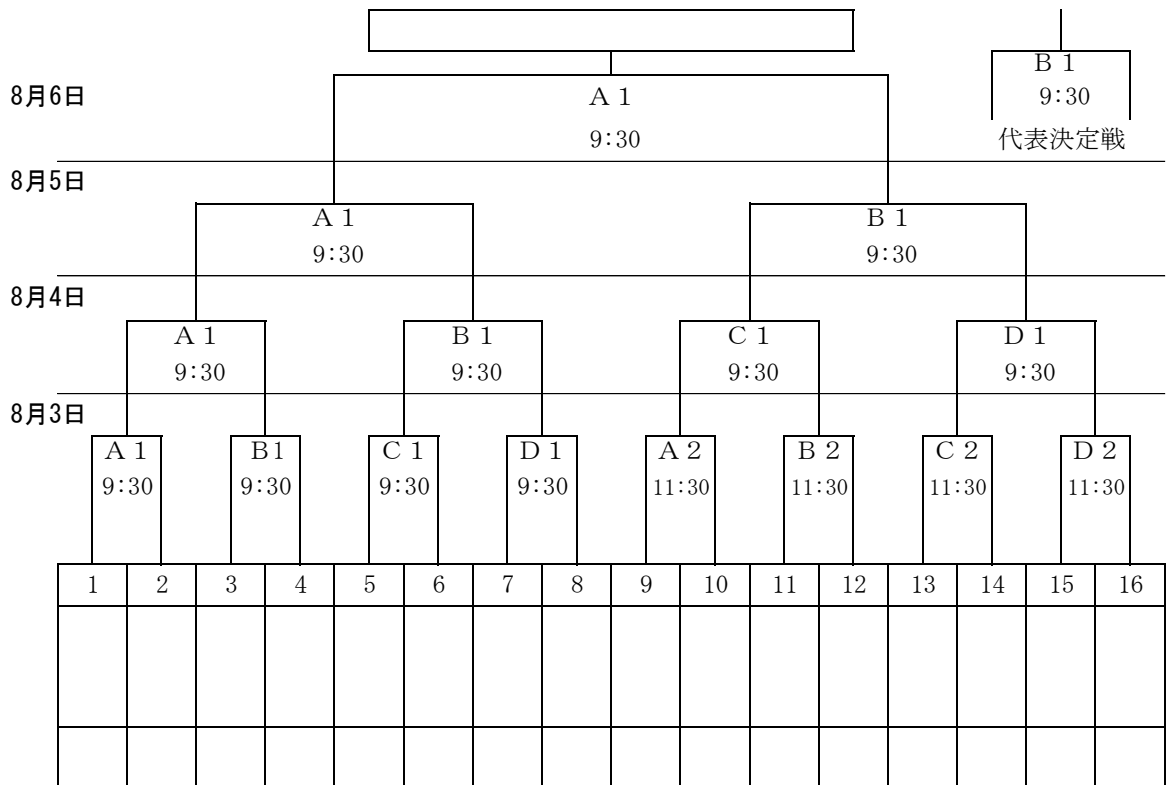

令和7年度 九州中学校体育大会
 第52回女子 九州中学校ソフトボール競技大会組合せ
 第37回男子

【女子の部】

試合会場 A球場：ひなた宮崎県総合運動公園 運動広場
B球場：ひなた宮崎県総合運動公園 運動広場
C球場：ひなた宮崎県総合運動公園 運動広場
D球場：ひなた宮崎県総合運動公園 運動広場

【男子の部】

試合会場 E球場：ひなた宮崎県総合運動公園 軟式野球場B