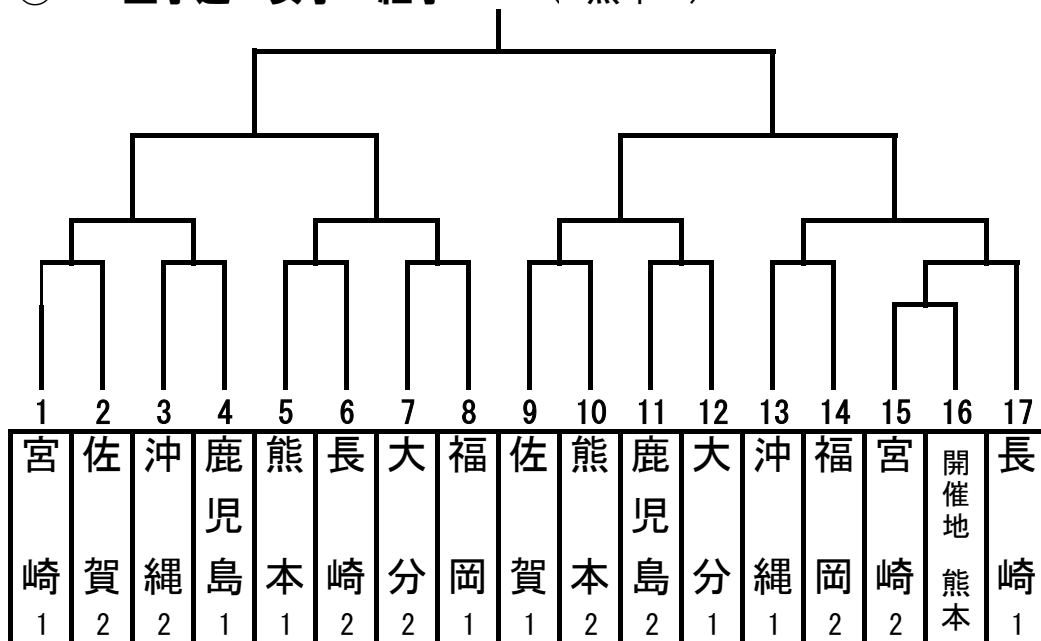

令和 7 年度 九州中学校体育大会 抽選会各競技対戦表(団体戦)

⑬ 空手道 男子 組手 (熊本)

⑬ 空手道 女子 組手 (熊本)

令和7年度九州中学校体育大会

⑬ 空手道 男子団体 形

熊本

ROUND1		県名		チーム名
A 1	1	長崎	2	
	2	佐賀	2	
	3	宮崎	2	
	4	鹿児島	2	
	5	沖縄	1	
	6	大分	1	
	7	熊本	1	
	8	福岡	1	
A 2	9	開催県	熊本	
	10	沖縄	2	
	11	大分	2	
	12	福岡	2	
	13	熊本	2	
	14	長崎	1	
	15	佐賀	1	
	16	鹿児島	1	
	17	宮崎	1	

⑬ 空手道 女子団体 形

熊本

ROUND1		県名		チーム名
A 1	1	大分	2	
	2	沖縄	2	
	3	長崎	2	
	4	宮崎	2	
	5	福岡	1	
	6	佐賀	1	
	7	鹿児島	1	
	8	熊本	1	
A 2	9	開催県	熊本	
	10	佐賀	2	
	11	熊本	2	
	12	鹿児島	2	
	13	福岡	2	
	14	宮崎	1	
	15	長崎	1	
	16	沖縄	1	
	17	大分	1	