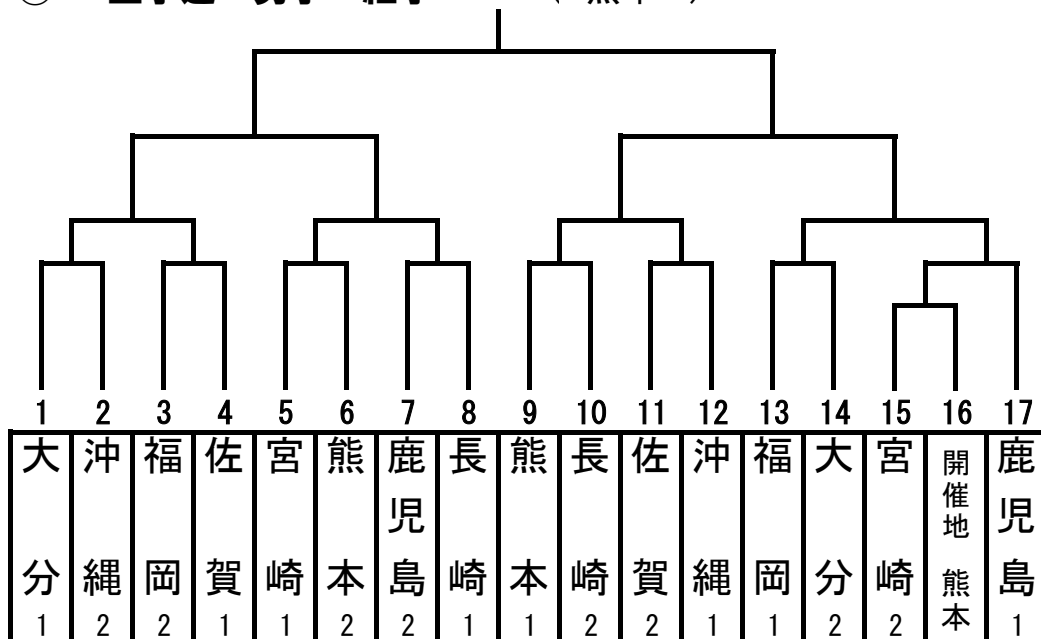

令和 7 年度 九州中学校体育大会 抽選会各競技対戦表(団体戦)

⑬ 空手道 男子 組手 (熊本)

⑬ 空手道 女子 組手 (熊本)

令和7年度九州中学校体育大会

⑬ 空手道 男子団体 形

熊本

ROUND1		県名		チーム名
A 1	1	長崎	2	
	2	佐賀	2	
	3	宮崎	2	
	4	鹿児島	2	
	5	沖縄	1	
	6	大分	1	
	7	熊本	1	
	8	福岡	1	
A 2	9	開催県	熊本	
	10	沖縄	2	
	11	大分	2	
	12	福岡	2	
	13	熊本	2	
	14	長崎	1	
	15	佐賀	1	
	16	鹿児島	1	
	17	宮崎	1	

⑬ 空手道 女子団体 形

熊本

ROUND1		県名		チーム名
A 1	1	大分	2	
	2	沖縄	2	
	3	長崎	2	
	4	宮崎	2	
	5	福岡	1	
	6	佐賀	1	
	7	鹿児島	1	
	8	熊本	1	
A 2	9	開催県	熊本	
	10	佐賀	2	
	11	熊本	2	
	12	鹿児島	2	
	13	福岡	2	
	14	宮崎	1	
	15	長崎	1	
	16	沖縄	1	
	17	大分	1	