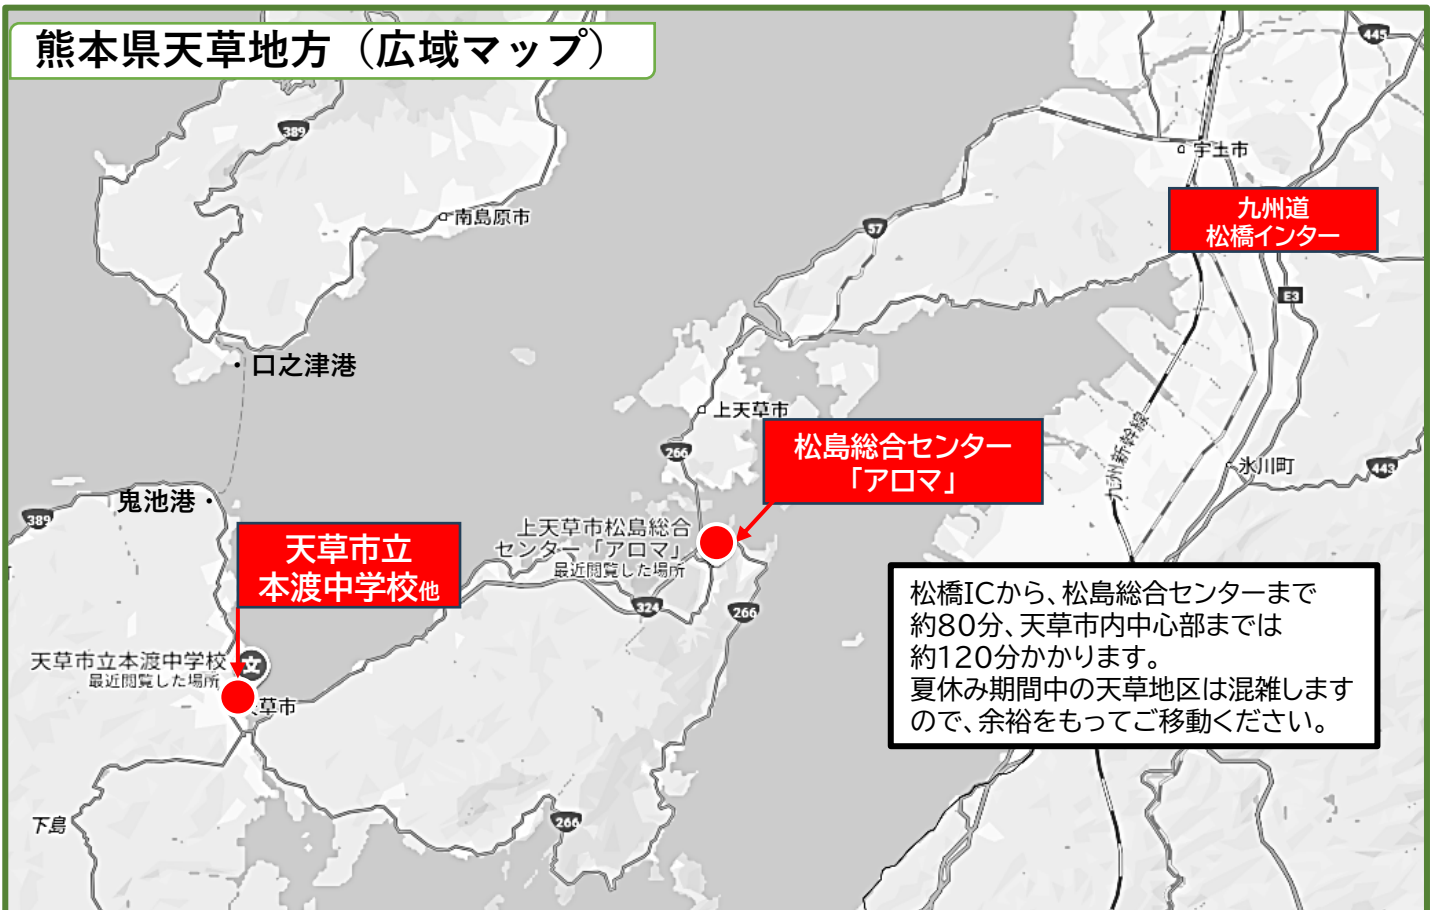

会場・宿泊マップ

ランク	NO	ホテル名	所在地	電話番号
A	①	松島観光ホテル 岬亭(みさきてい)	上天草市松島町合津4710	0969-56-1188
	②	小松屋渚館(こまつやなぎさかん)	上天草市大矢野町中10044-3	0964-59-0111
B	③	河丁(かわちょう)	天草市志柿町7102	0969-23-7261
	④	天草プリンスホテル	天草市東町92	0969-22-5136
	⑤	サンタカミングホテル	天草市亀場町亀川74-3	0969-22-0100
	⑥	新和荘海心(しんわそうかいしん)	天草市港町11-19	0969-22-3653
	⑦	旅館はまや(新和)	天草市新和町大多尾大石2406-1	0969-46-2222
C	⑧	栄美屋旅館(えみやりよかん)	天草市古川1-5	0969-22-3207
	⑨	ビジネス民宿パール	天草市太田町6-10	0969-23-4700
	⑩	民宿亀泉荘(きせんそう)	天草市亀場町63-9	0969-22-4332
	⑪	花菱旅館	天草市中央新町9-16	0969-22-4643
	⑫	松屋旅館	天草市城下町4-10	0969-22-2261
	⑬	浜屋旅館(本渡)	天草市諏訪町	0969-22-3230
	⑭	ヒノキノホテル	天草市今釜新町3709	0969-24-8889
	⑮	民宿 生吉(いくよし)	天草市五和町二江348	0969-33-1885
	⑯	天草民宿 竹内(たけうち)	天草市五和町二江2683	0969-33-0226
	⑰	海の宿 やませ	天草市五和町二江473	0969-33-1388
	⑱	民宿 泉	天草市五和町二江4891	0969-33-1643
本部	⑲	プラザホテルアネックス		

熊本県天草地方 (広域マップ)

- 九州自動車道は松橋ICをご利用下さい
- 長崎地区は南島原・口之津港からのフェリーもご利用いただけます
- 天草市内拡大図は別頁参照ください。

Map data ©2025 Google

天草市内(本渡中心部)

天草市立
本渡中学校

天草市内会場3か所まではそれぞれ
およそ5~10分程度(徒歩圏内あり)
松島会場「アロマ」までは約45分

天草市市民
センター

Map data ©2025 Google

天草市内(中心街南部)

天草市内(新和エリア)

天草市内会場3か所まではそれぞれ
およそ5~10分程度(徒歩圏内あり)
松島会場「アロマ」までは約45分

天草市立
稜南中学校

天草市内会場3か所まではそれぞれ
およそ20~30分程度
松島会場「アロマ」までは約60分

浜屋旅館

Map data ©2025 Google

上天草市(女子会場)

松島総合センター
「アロマ」

天草五和地区

天草市内会場3か所まではそれぞれ
およそ20~30分程度(徒歩圏内あり)

Map data ©2025 Google