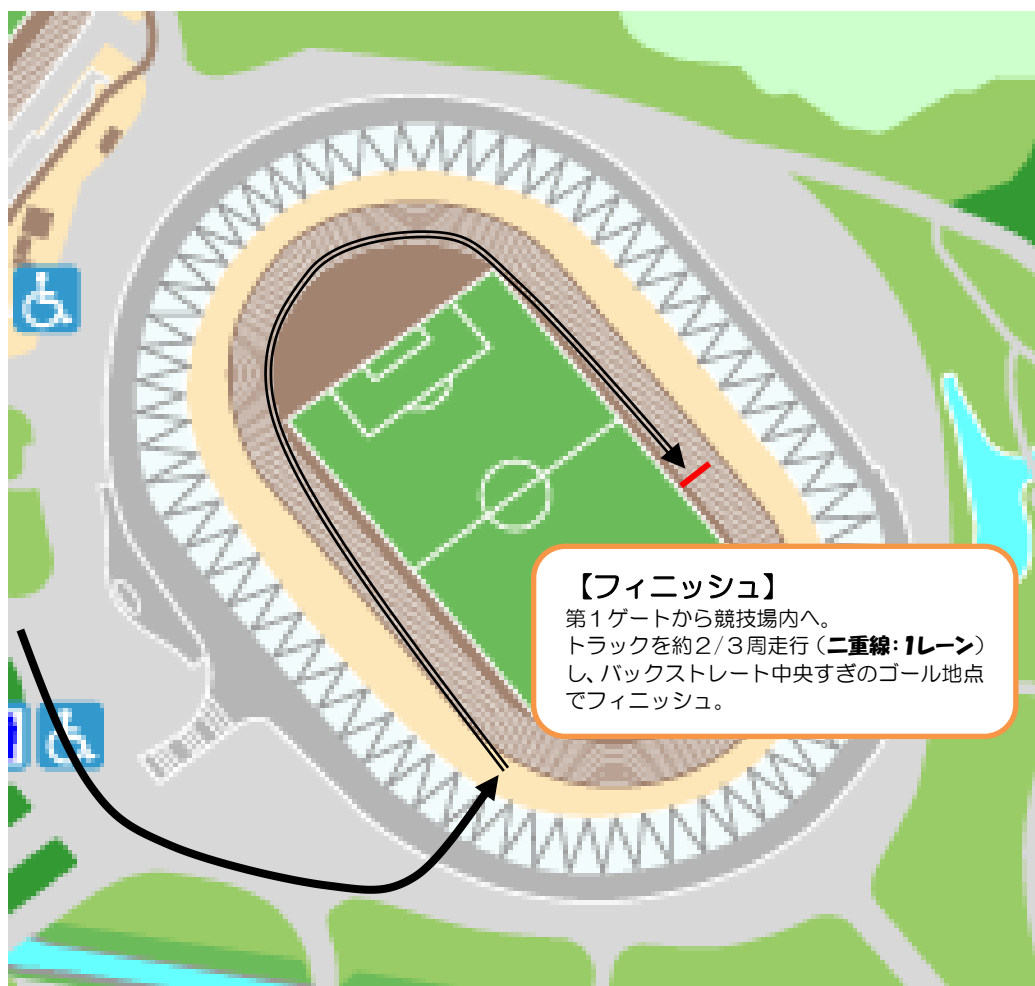

令和7年度 九州中学校駅伝競走大会 コース図【1】

S 1列スタート(左回り)

中継 中継は5レーン外

8 5レーン外を走る(右回り)

令和7年度 九州中学校駅伝競走大会 コース図【4】

看板右側を通る

出口通路が狭いため気をつける

左折後左側を走る(右側は車道)

令和7年度 九州中学校駅伝競走大会 コース図【5】

男女1区スタート詳細

スタート 競技場内バックストレート110mHスタート地点付近からスタート
トラックを2周と3/4周を走行する
園路へ 競技場内ゴールから第1ゲートへ

男子6区・女子5区ゴール詳細

競技場へ 第1ゲートから入場
ゴールへ 競技場内約2/3周走行してフィニッシュ

令和7年度 九州中学校駅伝競走大会 コース図【6】

たすき渡し詳細

競技場へ 第1ゲートから入場
トラックを約2/3周を走行する

たすき渡し後 各区分スタート詳細

コースへ トラックを約1/3周走行する
第1ゲートから園路へ