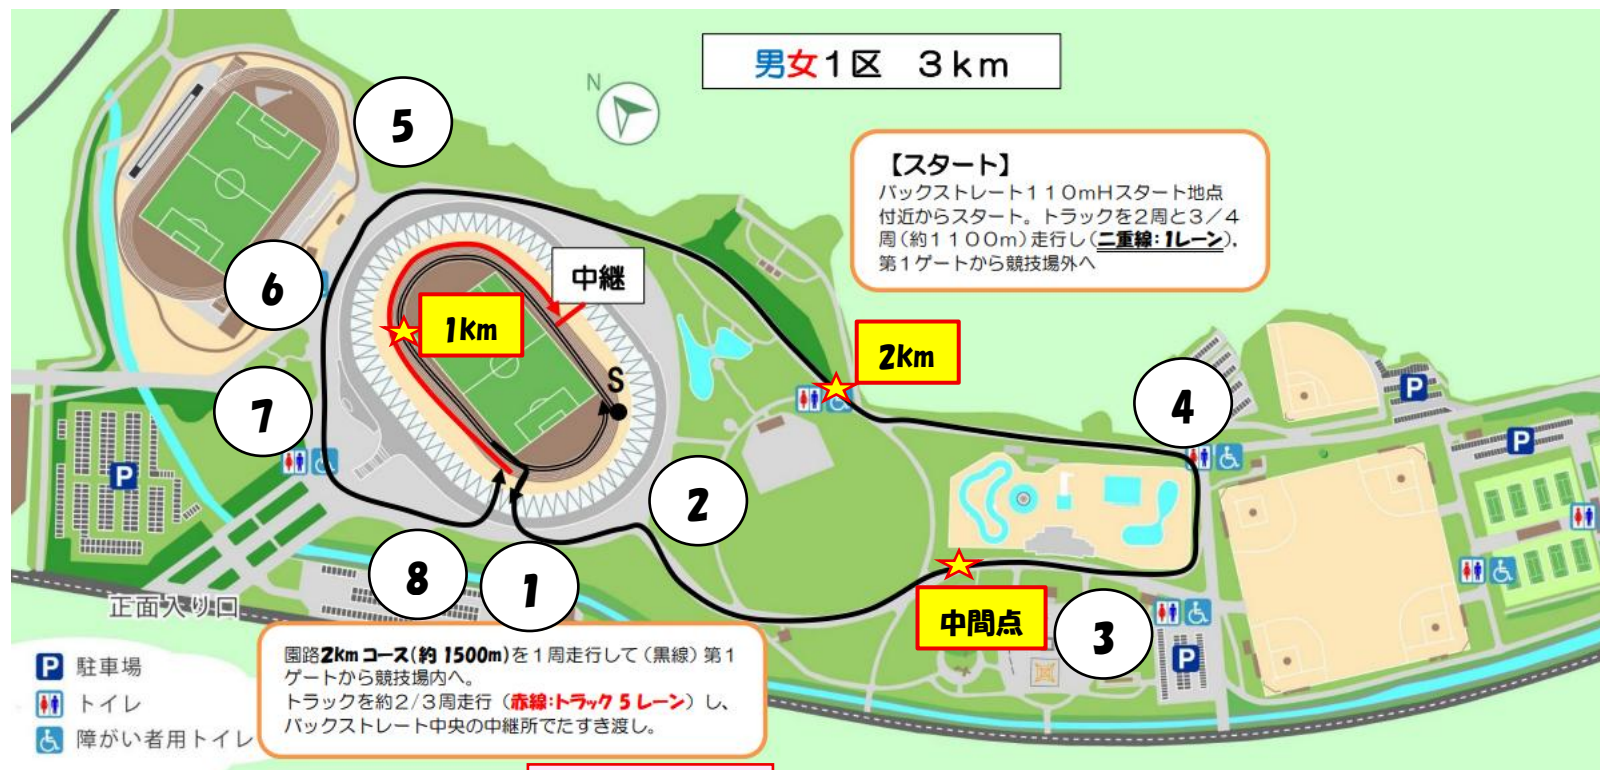

令和7年度 九州中学校駅伝競走大会 コース図【1】

S 1列スタート(左回り)

中継 中継は5レーン外

8 5レーン外を走る(右回り)

令和7年度 九州中学校駅伝競走大会 コース図【4】

看板右側を通る

出口通路が狭いため気をつける

左折後左側を走る(右側は車道)

令和7年度 九州中学校駅伝競走大会 コース図【5】

男女1区スタート詳細

スタート 競技場内バックストレート110mHスタート地点付近からスタート
トラックを2周と3/4周を走行する
園路へ 競技場内ゴールから第1ゲートへ

男子6区・女子5区ゴール詳細

競技場へ 第1ゲートから入場
ゴールへ 競技場内約2/3周走行してフィニッシュ

令和7年度 九州中学校駅伝競走大会 コース図【6】

たすき渡し詳細

競技場へ 第1ゲートから入場
トラックを約2/3周を走行する

たすき渡し後 各区分スタート詳細

コースへ トラックを約1/3周走行する
第1ゲートから園路へ