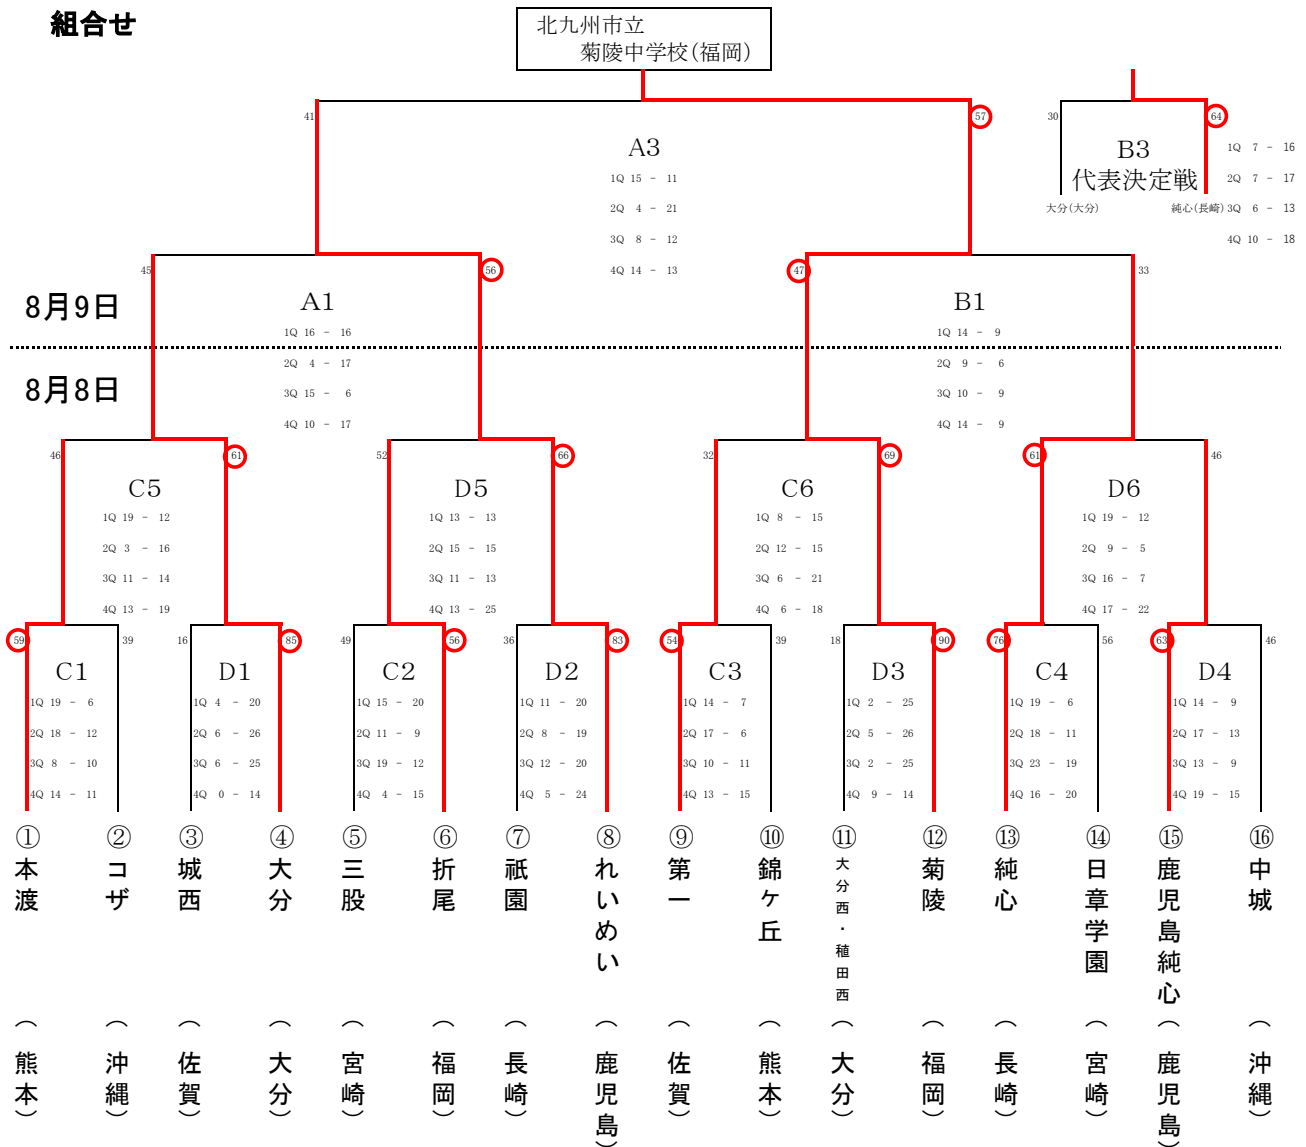

令和7年度 九州中学校体育大会
第55回 九州中学校バスケットボール競技大会

組み合わせ表

【 男子 】

組合せ

試合時間

●1日目 A・B コート 『久留米アリーナ』

第1試合 9:30～	第2試合 10:50～	第3試合 12:10～
第4試合 13:30～	第5試合 14:50～	第6試合 16:10～

●2日目 A・B コート 『久留米アリーナ』

第1試合 9:30～	第2試合 10:50～	第3試合 12:10～
第4試合 13:30～		

令和7年度 九州中学校体育大会
 第55回 九州中学校バスケットボール競技大会
 組み合わせ表

【 女子 】

組合せ

試合時間

●1日目 C・D コート 『みづま総合体育館』

第1試合 9:30~	第2試合 10:50~	第3試合 12:10~
第4試合 13:30~	第5試合 14:50~	第6試合 16:10~

●2日目 A・B コート 『久留米アリーナ』

第1試合 9:30~	第2試合 10:50~	第3試合 12:10~
第4試合 13:30~		