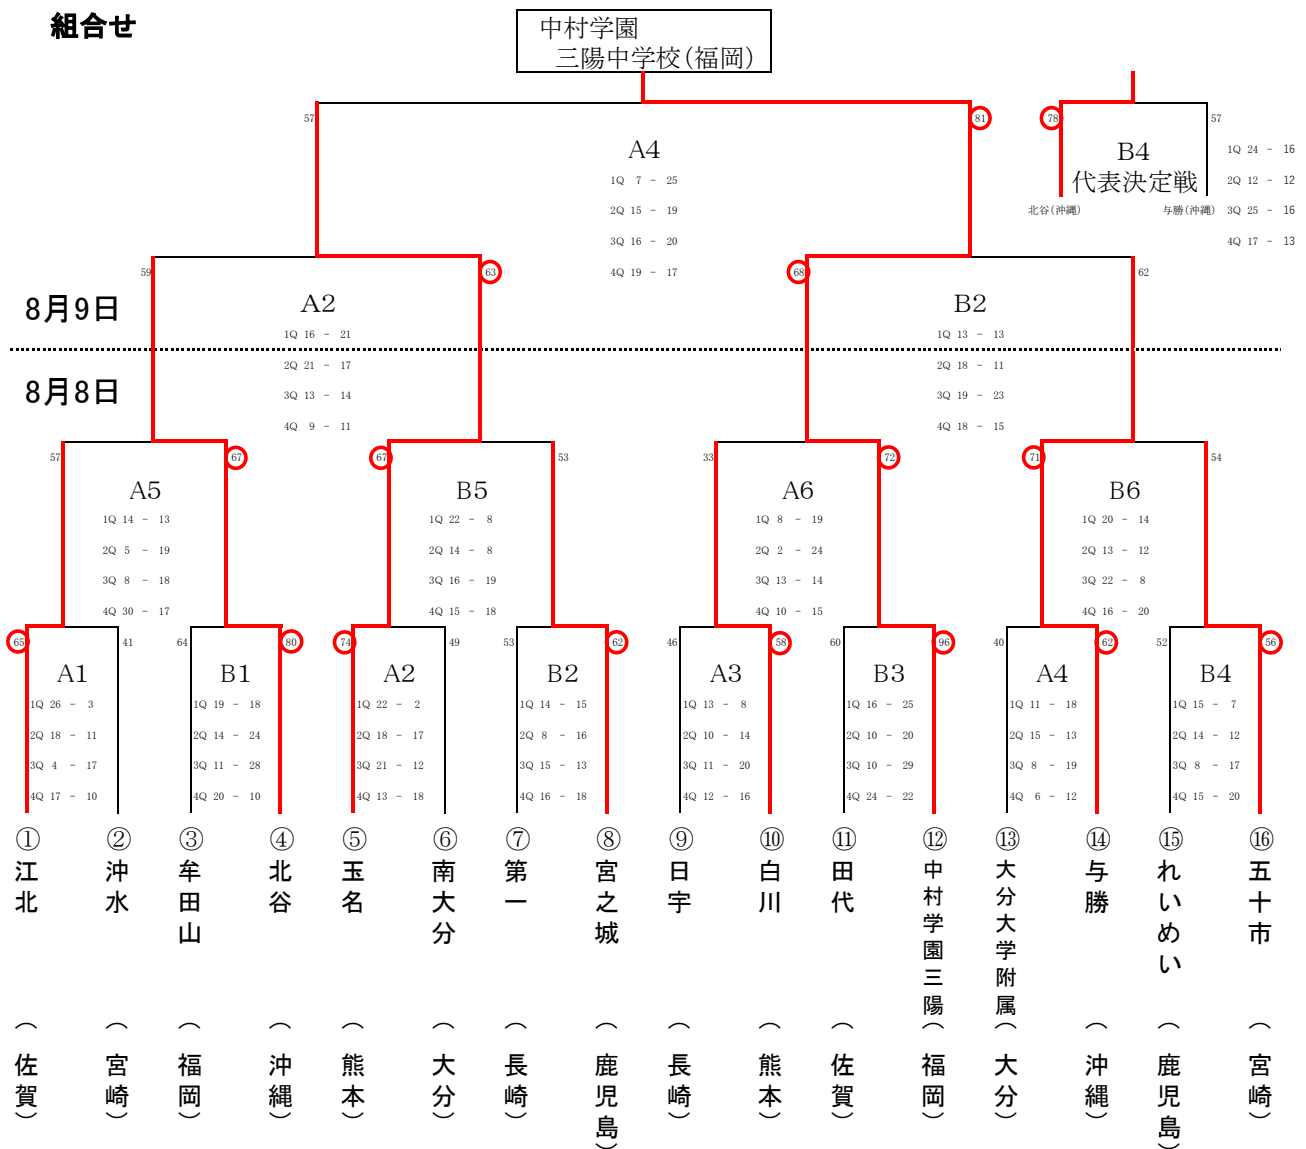

令和7年度 九州中学校体育大会
第55回 九州中学校バスケットボール競技大会

組み合わせ表

【 男子 】

組合せ

試合時間

●1日目 A・B コート 『久留米アリーナ』

第1試合 9:30～	第2試合 10:50～	第3試合 12:10～
第4試合 13:30～	第5試合 14:50～	第6試合 16:10～

●2日目 A・B コート 『久留米アリーナ』

第1試合 9:30～	第2試合 10:50～	第3試合 12:10～
第4試合 13:30～		

令和7年度 九州中学校体育大会
 第55回 九州中学校バスケットボール競技大会
 組み合わせ表

【 女子 】

組合せ

試合時間

●1日目 C・D コート 『みづま総合体育館』

第1試合 9:30~	第2試合 10:50~	第3試合 12:10~
第4試合 13:30~	第5試合 14:50~	第6試合 16:10~

●2日目 A・B コート 『久留米アリーナ』

第1試合 9:30~	第2試合 10:50~	第3試合 12:10~
第4試合 13:30~		