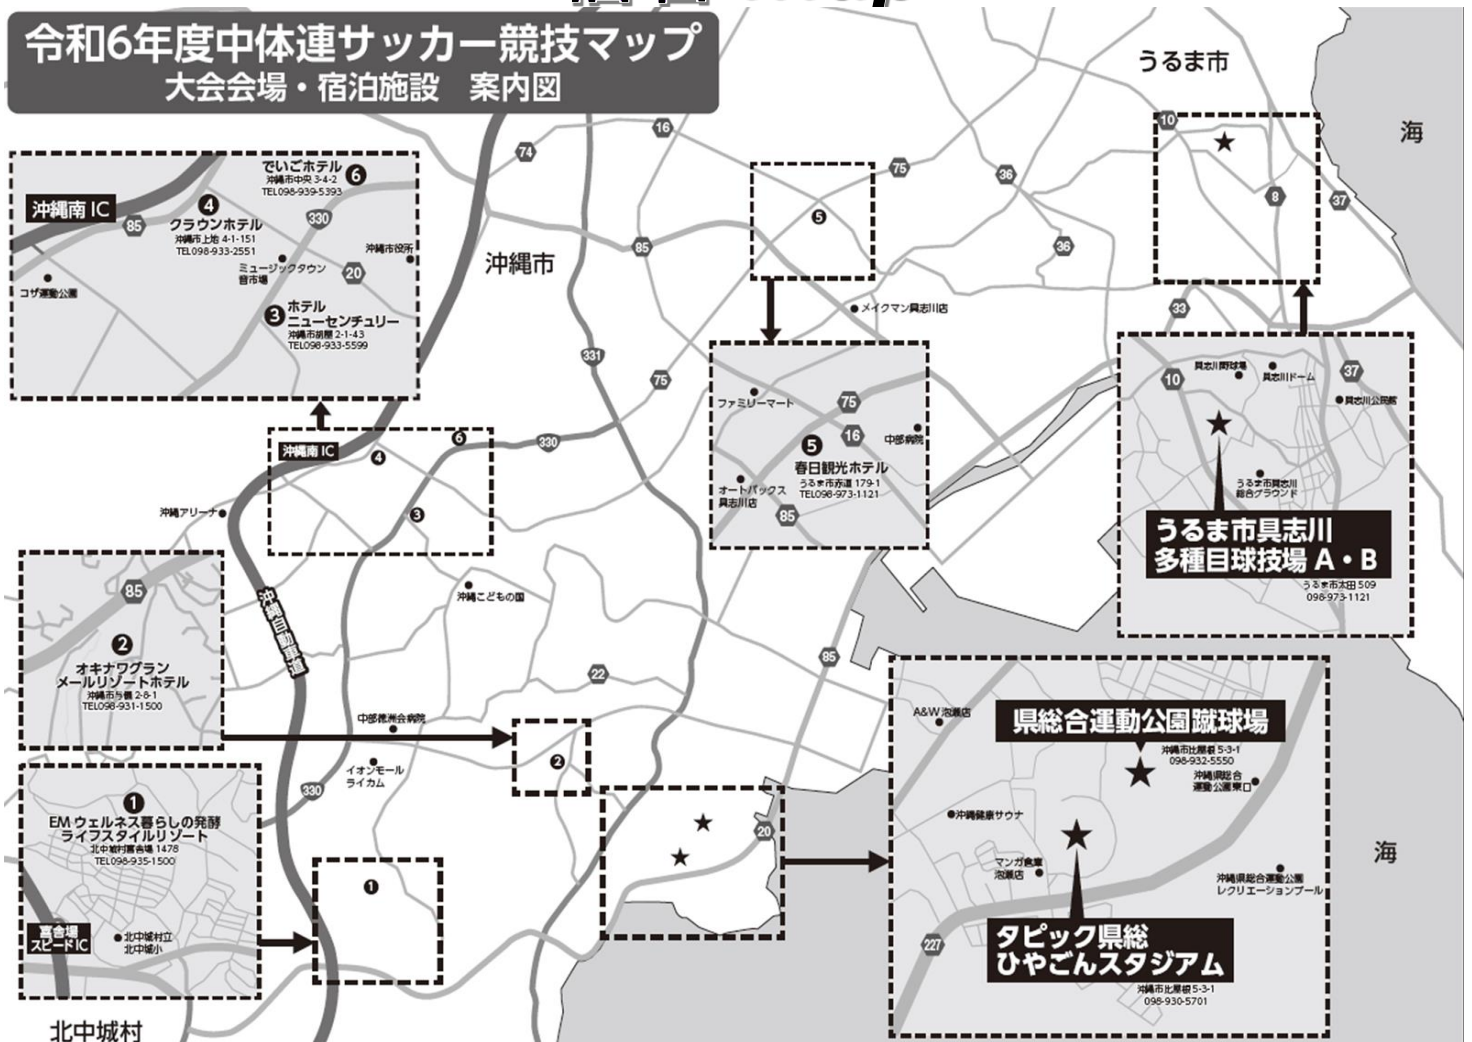

## 宿舎 Map

### 令和6年度中体連サッカー競技マップ 大会会場・宿泊施設 案内図

①EMウェルネス暮らしの発酵ライフスタイルリゾート

北中城村喜舎場1478 098-935-1500

②オキナワグランメールリゾートホテル

沖縄市与儀2-8-1 098-931-1500

③ホテルニューセンチュリー

沖縄市胡屋2-1-43 098-933-5599

④クラウンホテル