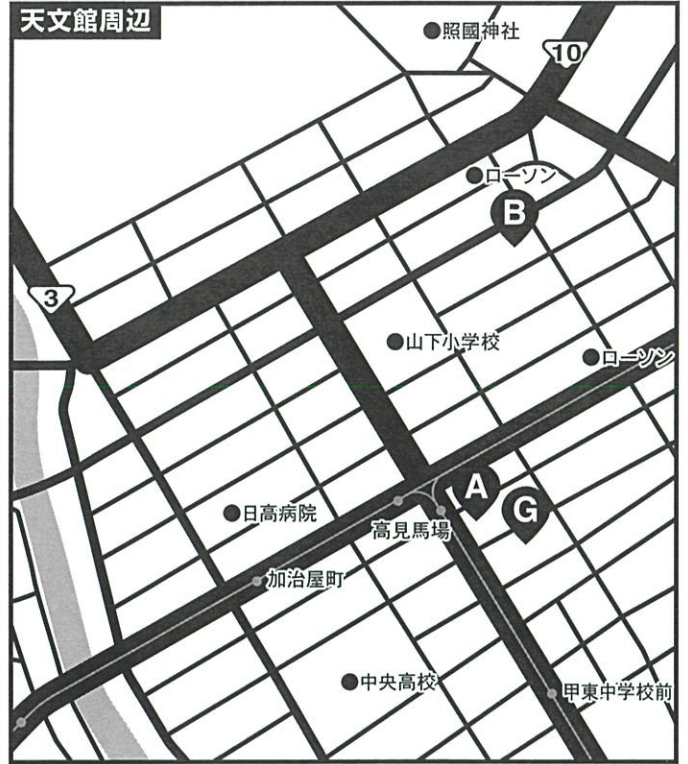

令和6年度九州中学校体育大会 第48回九州中学校新体操競技大会

- A ホテルグランセレッソ鹿児島
- B KOKO HOTEL 鹿児島天文館
- C ホテルタイセイ
- D ホテルタイセイアネックス
- E かごしま第一ホテルきしゃば
- F アートホテル鹿児島
- G ホテル・レクストン鹿児島アネックス