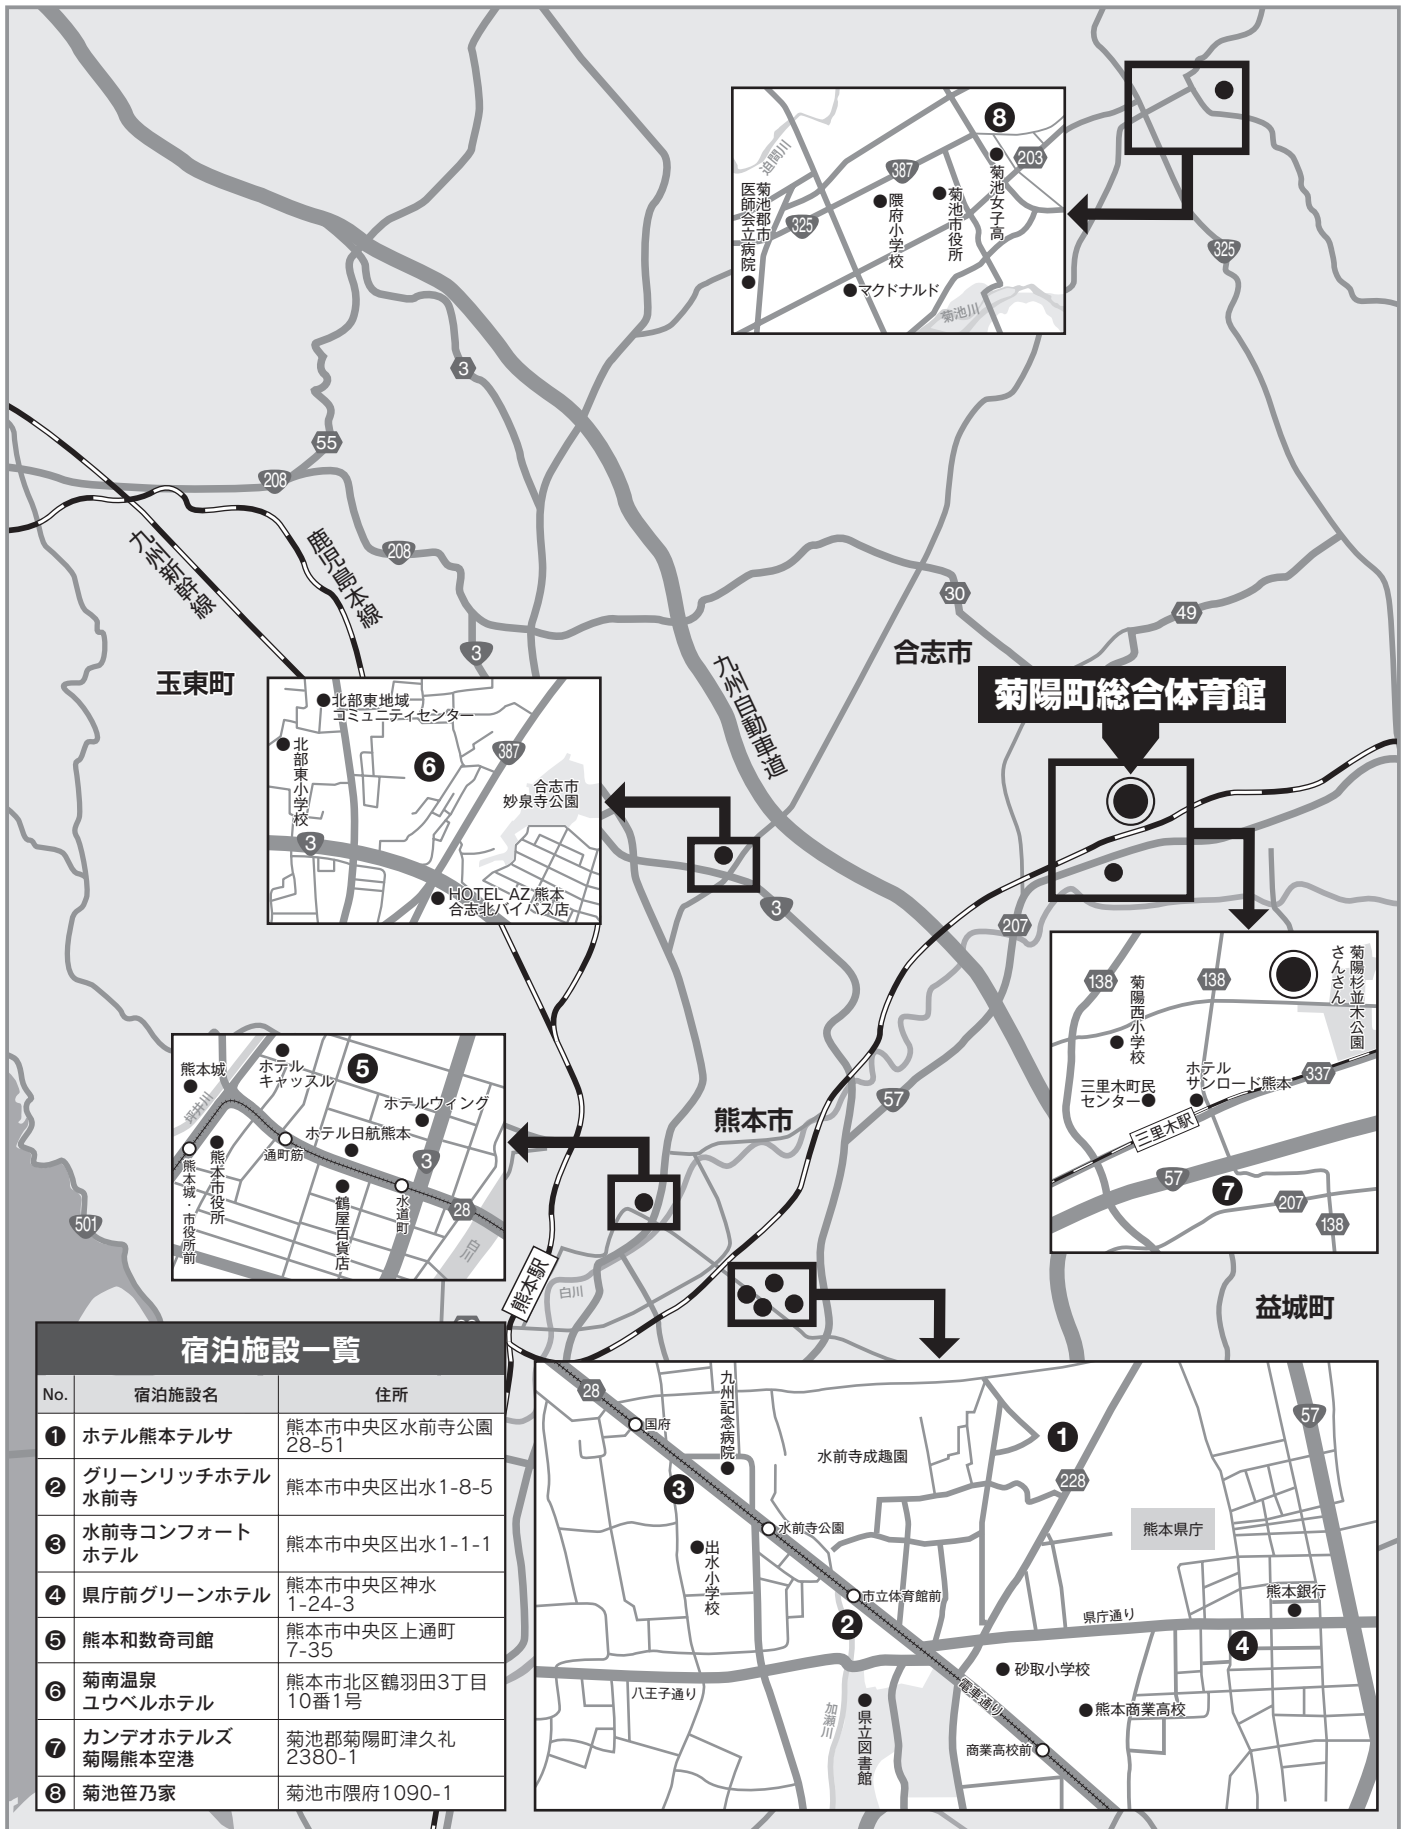

第54回 九州中学校剣道競技大会

大会会場・宿泊施設 案内図

宿泊施設一覧

No.	宿泊施設名	住所
①	ホテル熊本テルサ	熊本市中央区水前寺公園 28-51
②	グリーンリッチホテル 水前寺	熊本市中央区出水 1-8-5
③	水前寺コンフォートホテル	熊本市中央区出水 1-1-1
④	県庁前グリーンホテル	熊本市中央区神水 1-24-3
⑤	熊本和数奇司館	熊本市中央区上通町 7-35
⑥	菊南温泉 ユウベルホテル	熊本市北区鶴羽田3丁目 10番1号
⑦	カンテオホテルズ 菊陽熊本空港	菊池郡菊陽町津久礼 2380-1
⑧	菊池笹乃家	菊池市限府 1090-1