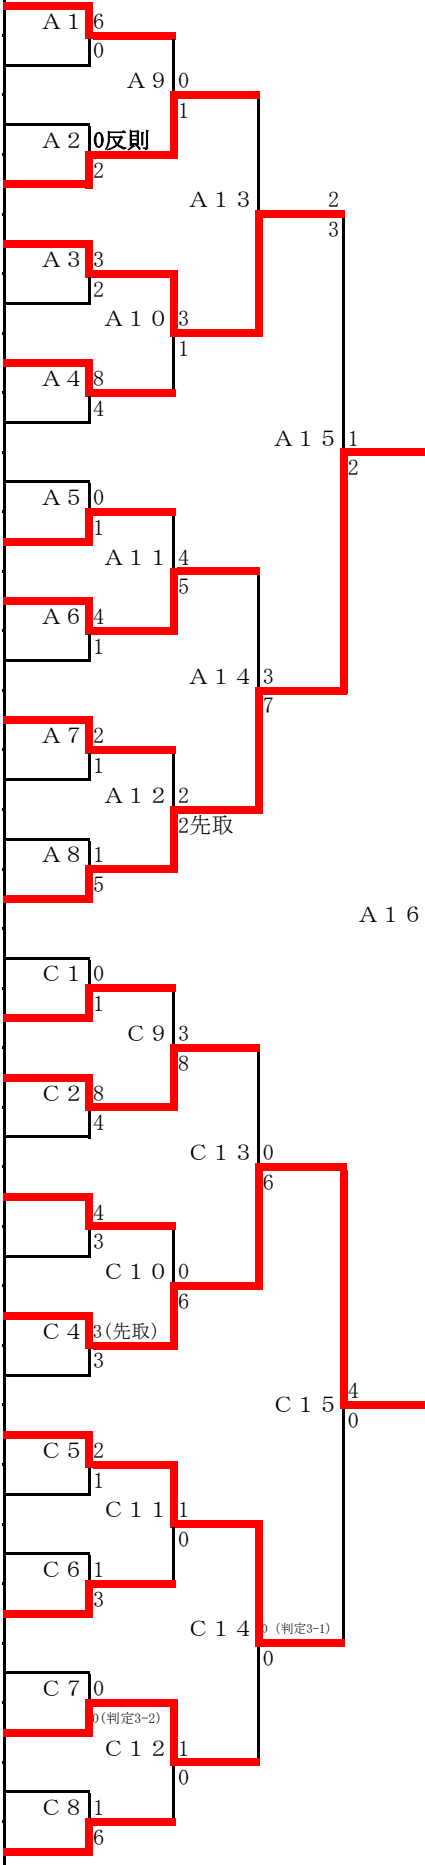

男子個人組手

No.	氏名	学校名	県名
1	川野 幹太	大分市立大東	大分
2	石田 雅宗	鳥栖市立田代	佐賀
3	柿元 侑大	鹿児島第一	鹿児島
4	伊波 琉玖	嘉手納町立嘉手納	沖縄
5	門畑 迅	北九州市立思永	福岡
6	立木 奎伍	長崎市立福田	長崎
7	那須 奨磨	新富町立富田	宮崎
8	村上 拓真	熊本市立楠	熊本
9	寺島 聖真	基山空手道クラブ	佐賀
10	神山 紀仁	九州学院	熊本
11	宮本 光来	福岡市立早良	福岡
12	武田 創	肝付町立高山	鹿児島
13	田嶋 心翔	佐世保市立山澄	長崎
14	仲宗根 勇誠	沖縄市立山内	沖縄
15	松井 怜照	杵築市立杵築	大分
16	多田 大翔	新富町立富田	宮崎
17	安慶名 来玖	嘉手納町立嘉手納	沖縄
18	上之原 壹仁	鹿屋糸東会	鹿児島
19	政岡 鳳雅	新富町立富田	宮崎
20	佐藤 祐咲	旭空手塾	佐賀
21	魚屋 耀翔	杵築市立杵築	大分
22	岡本 海勢	熊本マリスト学園	熊本
23	八頭司 高昌	福岡市立玄洋	福岡
24	林 優雅	長崎市立山里	長崎
25	佐藤 壹	田川市立田川東	福岡
26	成海 悠真	宜野湾市立普聞	沖縄
27	中野 偉央	旭空手塾	佐賀
28	橋口 礼侍	新富町立富田	宮崎
29	外田 昇太郎	玉名市立岱明	熊本
30	橋本 壮志	中津市立三光	大分
31	山科 陸駆	佐世保市立相浦	長崎
32	成政 琉星	聖武館湯之尾	鹿児島

順位	No.	氏名	学校名
1	23	八頭司 高昌	福岡市立玄洋
2	16	多田 大翔	新富町立富田
3	5	門畑 迅	北九州市立思永
	25	佐藤 壹	田川市立田川東

A 1 6 3	23	八頭司 高昌