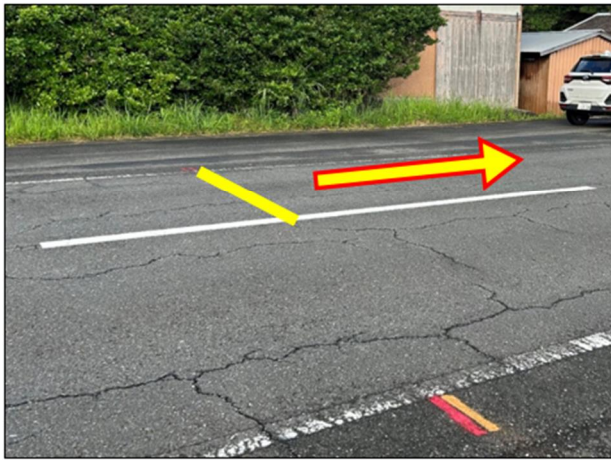

## スタート・ゴール・中継所・折り返し

【女子スタート】テイクオーバーゾーンの入口

【第1中継所】

崎明瀬バス停前

【第2中継所】

佐伊津漁港前

【 3区折り返し 】

旧佐伊津中前