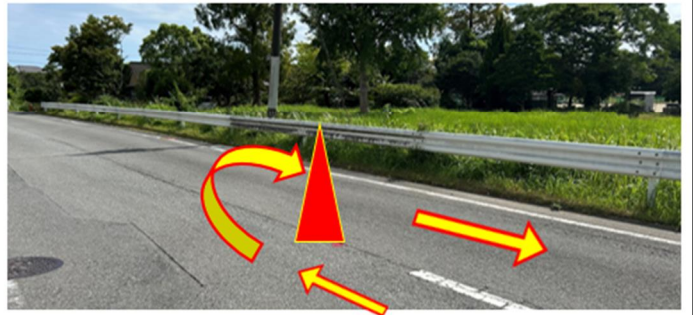

## スタート・ゴール・中継所・折り返し

【女子スタート】テイクオーバーゾーンの入口

【第1中継所】

崎明瀬バス停前

【第2中継所】

佐伊津漁港前

【 3区折り返し 】

旧佐伊津中前