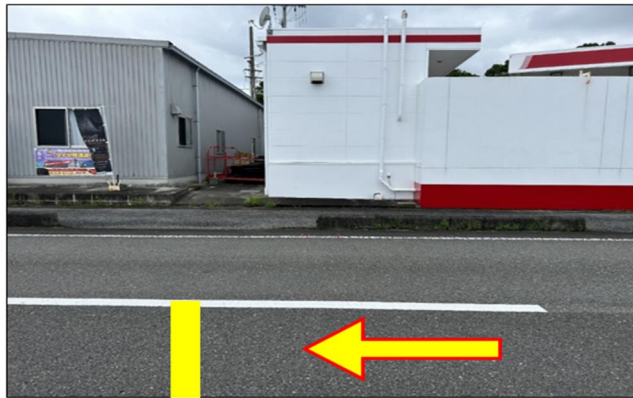

【 第3中継所 】

JAガソリンスタンド裏