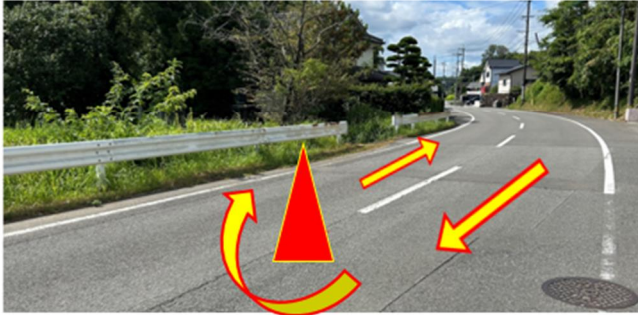

## スタート・ゴール・中継所・折り返し

【女子スタート】テイクオーバーゾーンの入口

【第1中継所】

崎明瀬バス停前

【第2中継所】

佐伊津漁港前

【 3区折り返し 】

旧佐伊津中前