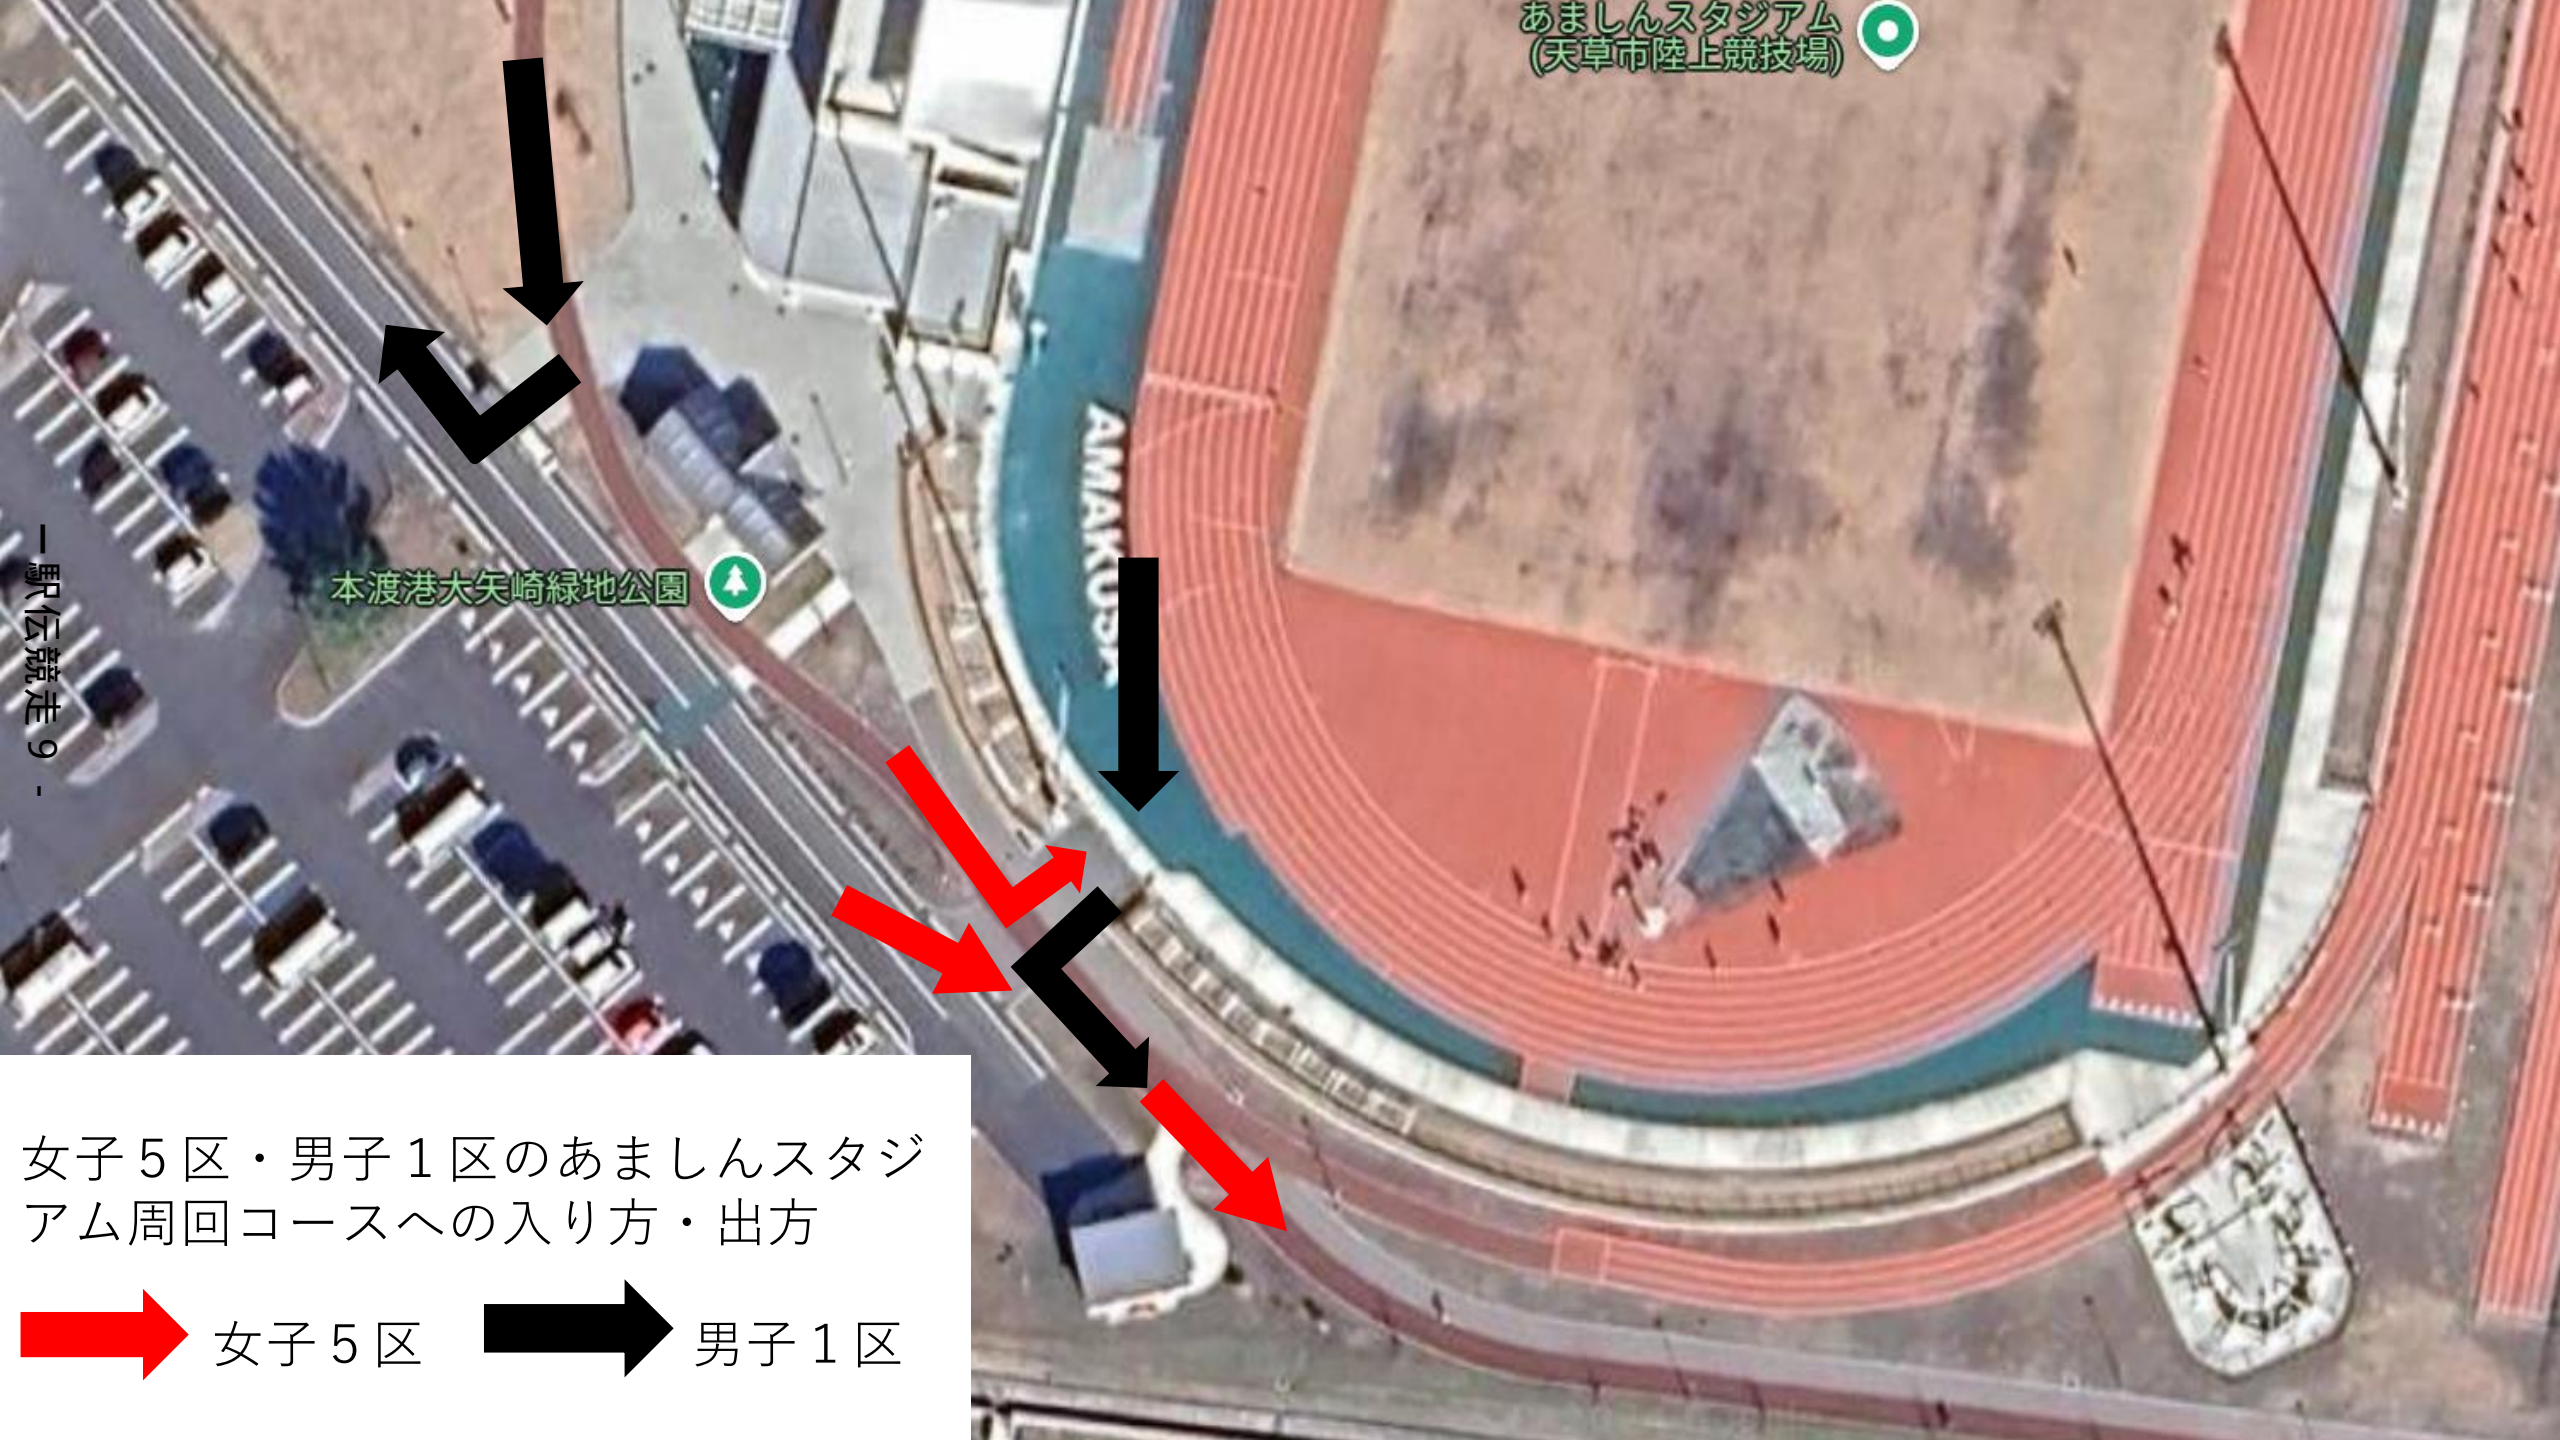

あましんスタジアム
(天草市陸上競技場)

本渡港大矢崎緑地公園

一 駅伝競走 9

女子5区・男子1区のあましんスタジアム周回コースへの入り方・出方

 女子5区  男子1区

女子5区

本渡中学校

→ のように周回コースを進んだ後トラックに入り1周しフィニッシュ

アスファルト部分も走行可能

一駅伝競走10-

男子 1区

本渡中学校

トラックを1周後
→ のように
周回コースを進み
ロードに出る

アスファルト部
分も走行可能

一駅伝競走11区