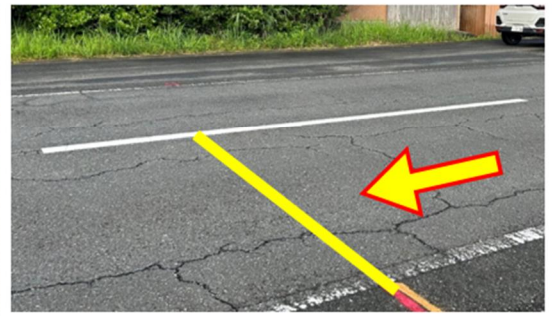

【 第5中継所 】 崎明瀬バス停前