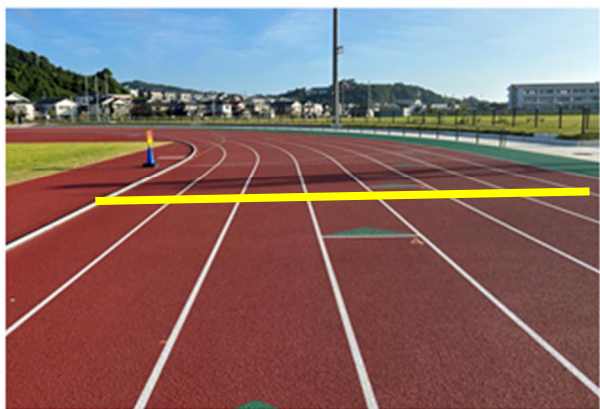

男子 スタート・ゴール・中継所・折り返し

【スタート】 200m走スタート地点より10m手前

【第1中継所】 茂木根海水浴場入りロバス停前

【第2中継所】

佐伊津漁港前

【3区 折り返し】坂瀬川御領線1車線になる手前

【 第3中継所 】 オリーブ園入り口付近

【 第4中継所 】 天草病院手前

【 第5中継所 】 崎明瀬バス停前

【 男子ゴール 】バックストレート側
400H7レーン3台目