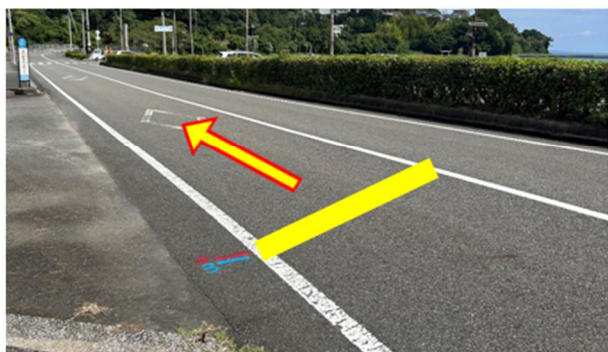

男子 スタート・ゴール・中継所・折り返し

【スタート】 200m走スタート地点より10m手前

【第1中継所】 茂木根海水浴場入りロバス停前

【第2中継所】

佐伊津漁港前

【3区 折り返し】坂瀬川御領線1車線になる手前

【 第3中継所 】 オリーブ園入り口付近

【 第4中継所 】 天草病院手前

【 第5中継所 】 崎明瀬バス停前

【 男子ゴール 】バックストレート側
400H7レーン3台目