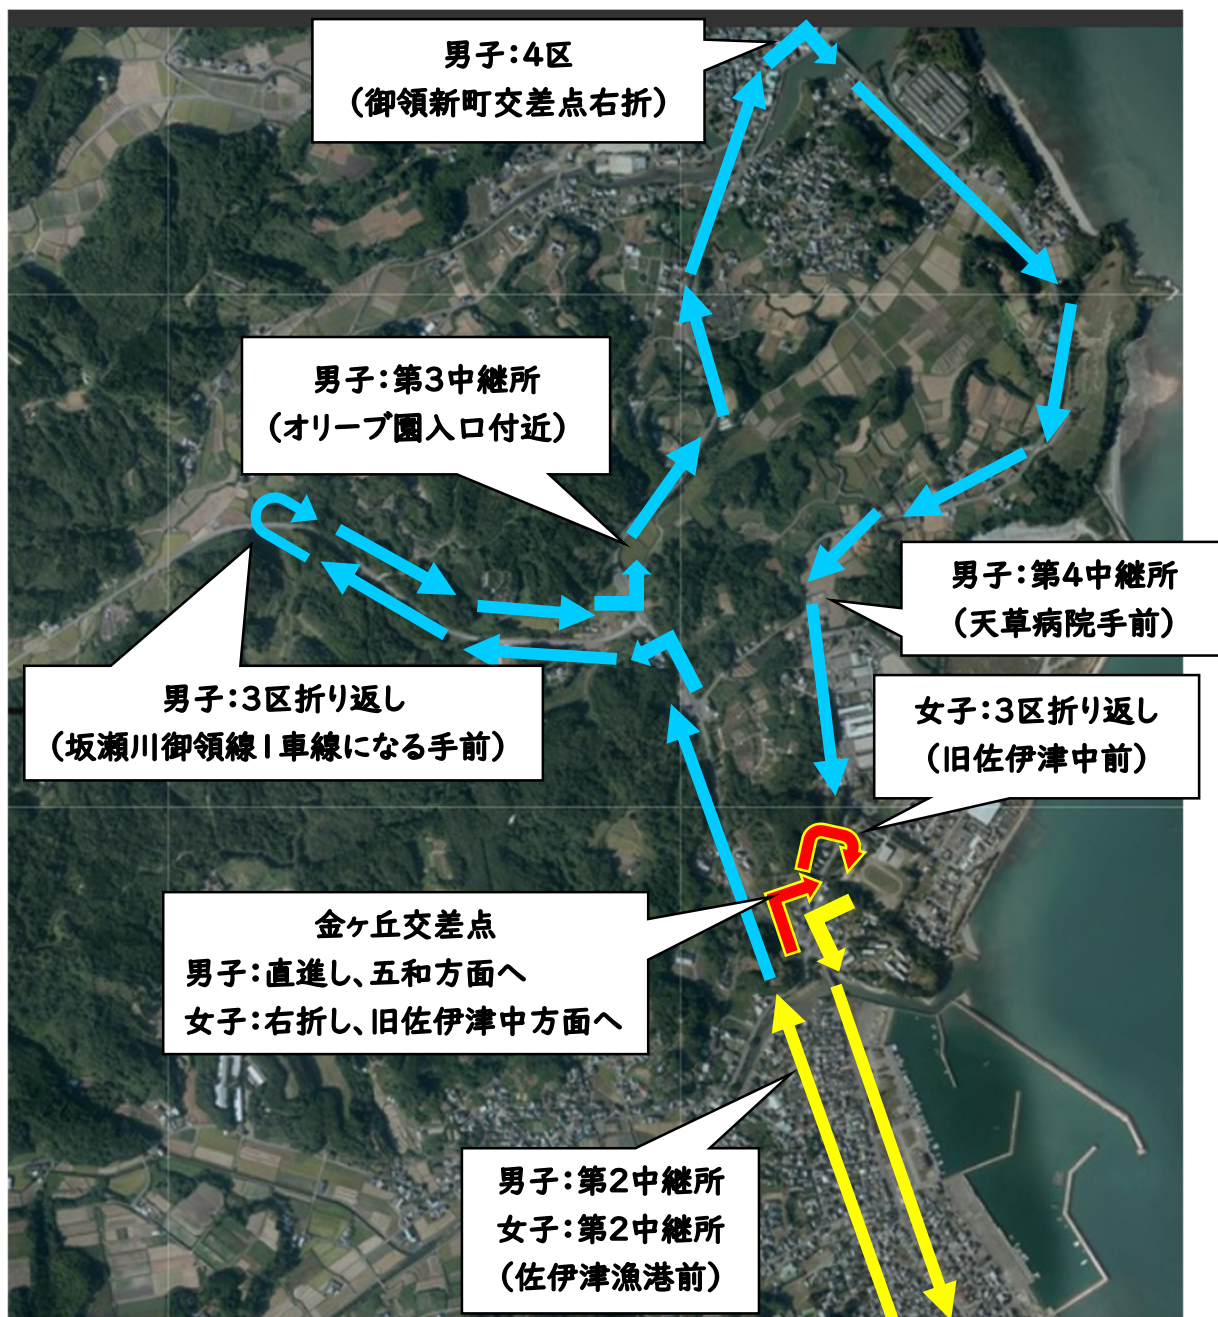

# R6 駅伝コース全体図

**(女子)**

**スタート** リレー4走テイクオーバーゾーン入り口 → トラックを1周 → 公道へ

**ゴール** 公道 → 公園内1kmコース1周 → トラックを1周 → 1500mスタート地点から39m先がゴール

**(男子)**

**スタート** 200mスタート地点から10m手前 → トラックを1周 → 公園内1kmコース1周 → 公道へ

**ゴール** 公道 → トラック1周 → 400H7レーン3台目の目印付近でゴール