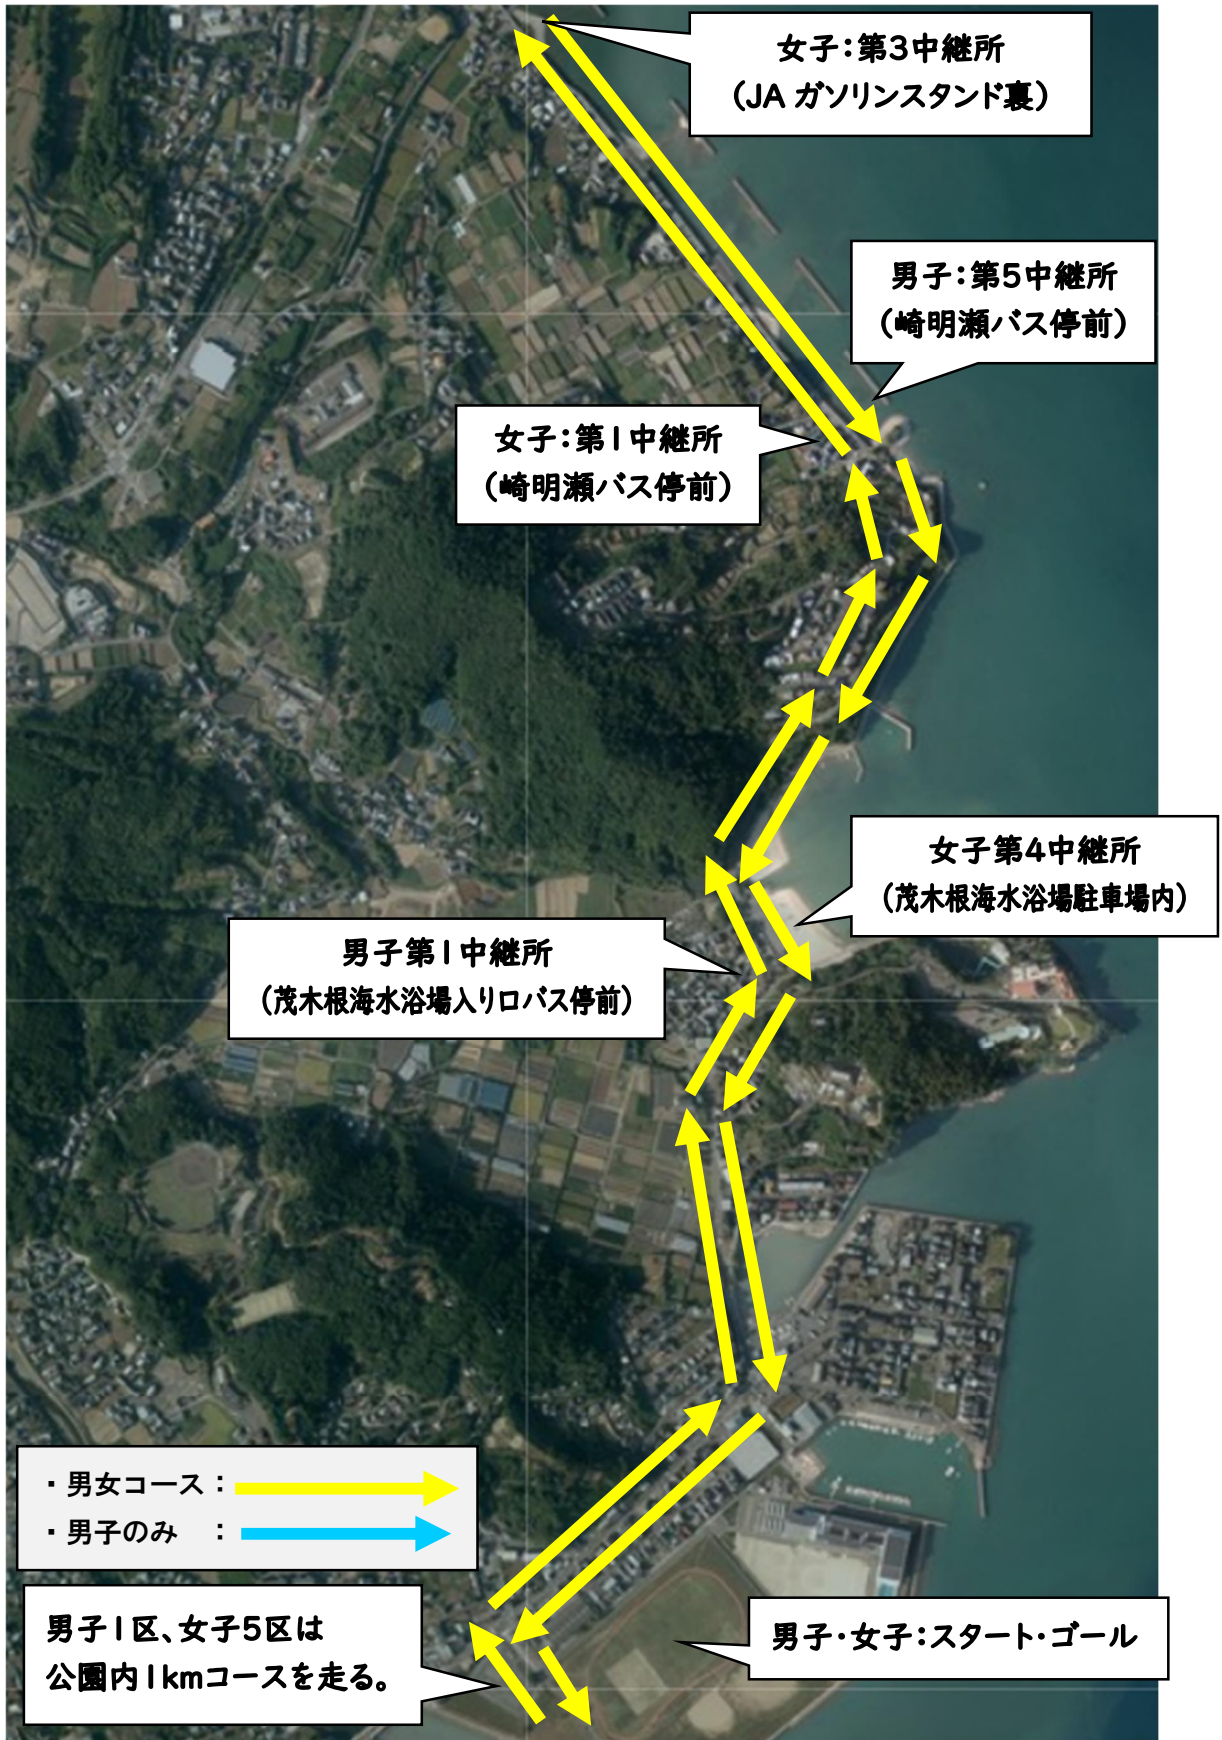

# R6 駅伝コース全体図

**(女子)**

**スタート** リレー4走テイクオーバーゾーン入り口 → トラックを1周 → 公道へ

**ゴール** 公道 → 公園内1kmコース1周 → トラックを1周 → 1500mスタート地点から39m先がゴール

**(男子)**

**スタート** 200mスタート地点から10m手前 → トラックを1周 → 公園内1kmコース1周 → 公道へ

**ゴール** 公道 → トラック1周 → 400H7レーン3台目の目印付近でゴール