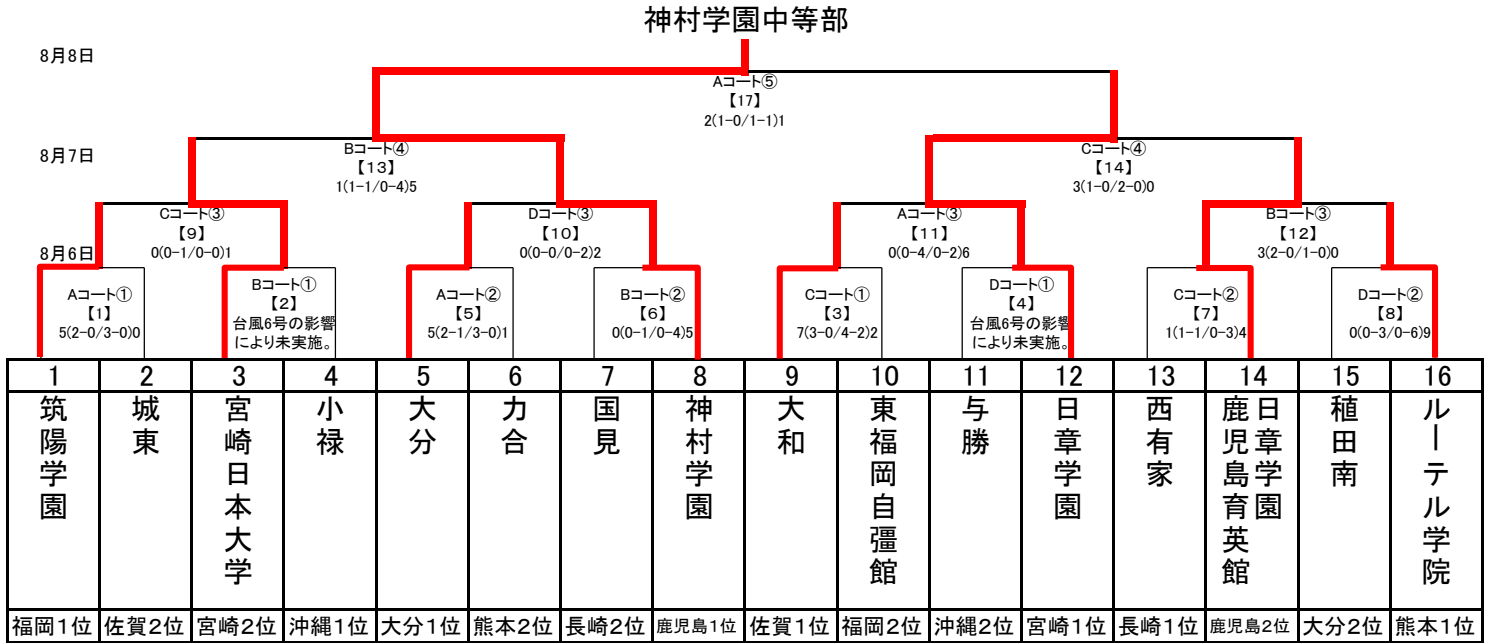

2 会場

- Aコート 『島原市営平成町多目的広場A(中央)』
- Bコート 『島原市営平成町多目的広場B(北側)』
- Cコート 『島原市営平成町多目的広場C(山側)』
- Dコート 『島原市営陸上競技場』

3 組み合わせ

4 第5代表決定トーナメント(8月7・8日)

5 最終結果

- 優勝 神村学園中等部(鹿児島県)
- 準優勝 日章学園中学校(宮崎県)
- 第3位 宮崎日本大学中学校(宮崎県)
- 第3位 日章学園鹿児島育英館中学校(鹿児島県)
- 第5代表 私立 大分中学校(大分県)