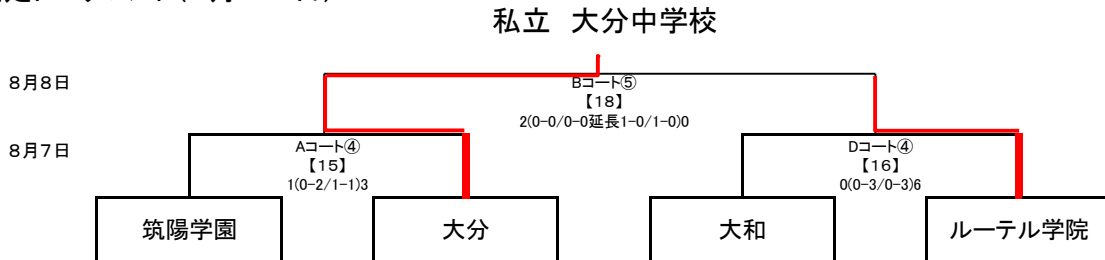

2 会場

- Aコート 『島原市営平成町多目的広場A(中央)』
- Bコート 『島原市営平成町多目的広場B(北側)』
- Cコート 『島原市営平成町多目的広場C(山側)』
- Dコート 『島原市営陸上競技場』

3 組み合わせ

4 第5代表決定トーナメント(8月7・8日)

5 最終結果

- 優勝 神村学園中等部(鹿児島県)
- 準優勝 日章学園中学校(宮崎県)
- 第3位 宮崎日本大学中学校(宮崎県)
- 第3位 日章学園鹿児島育英館中学校(鹿児島県)
- 第5代表 私立 大分中学校(大分県)