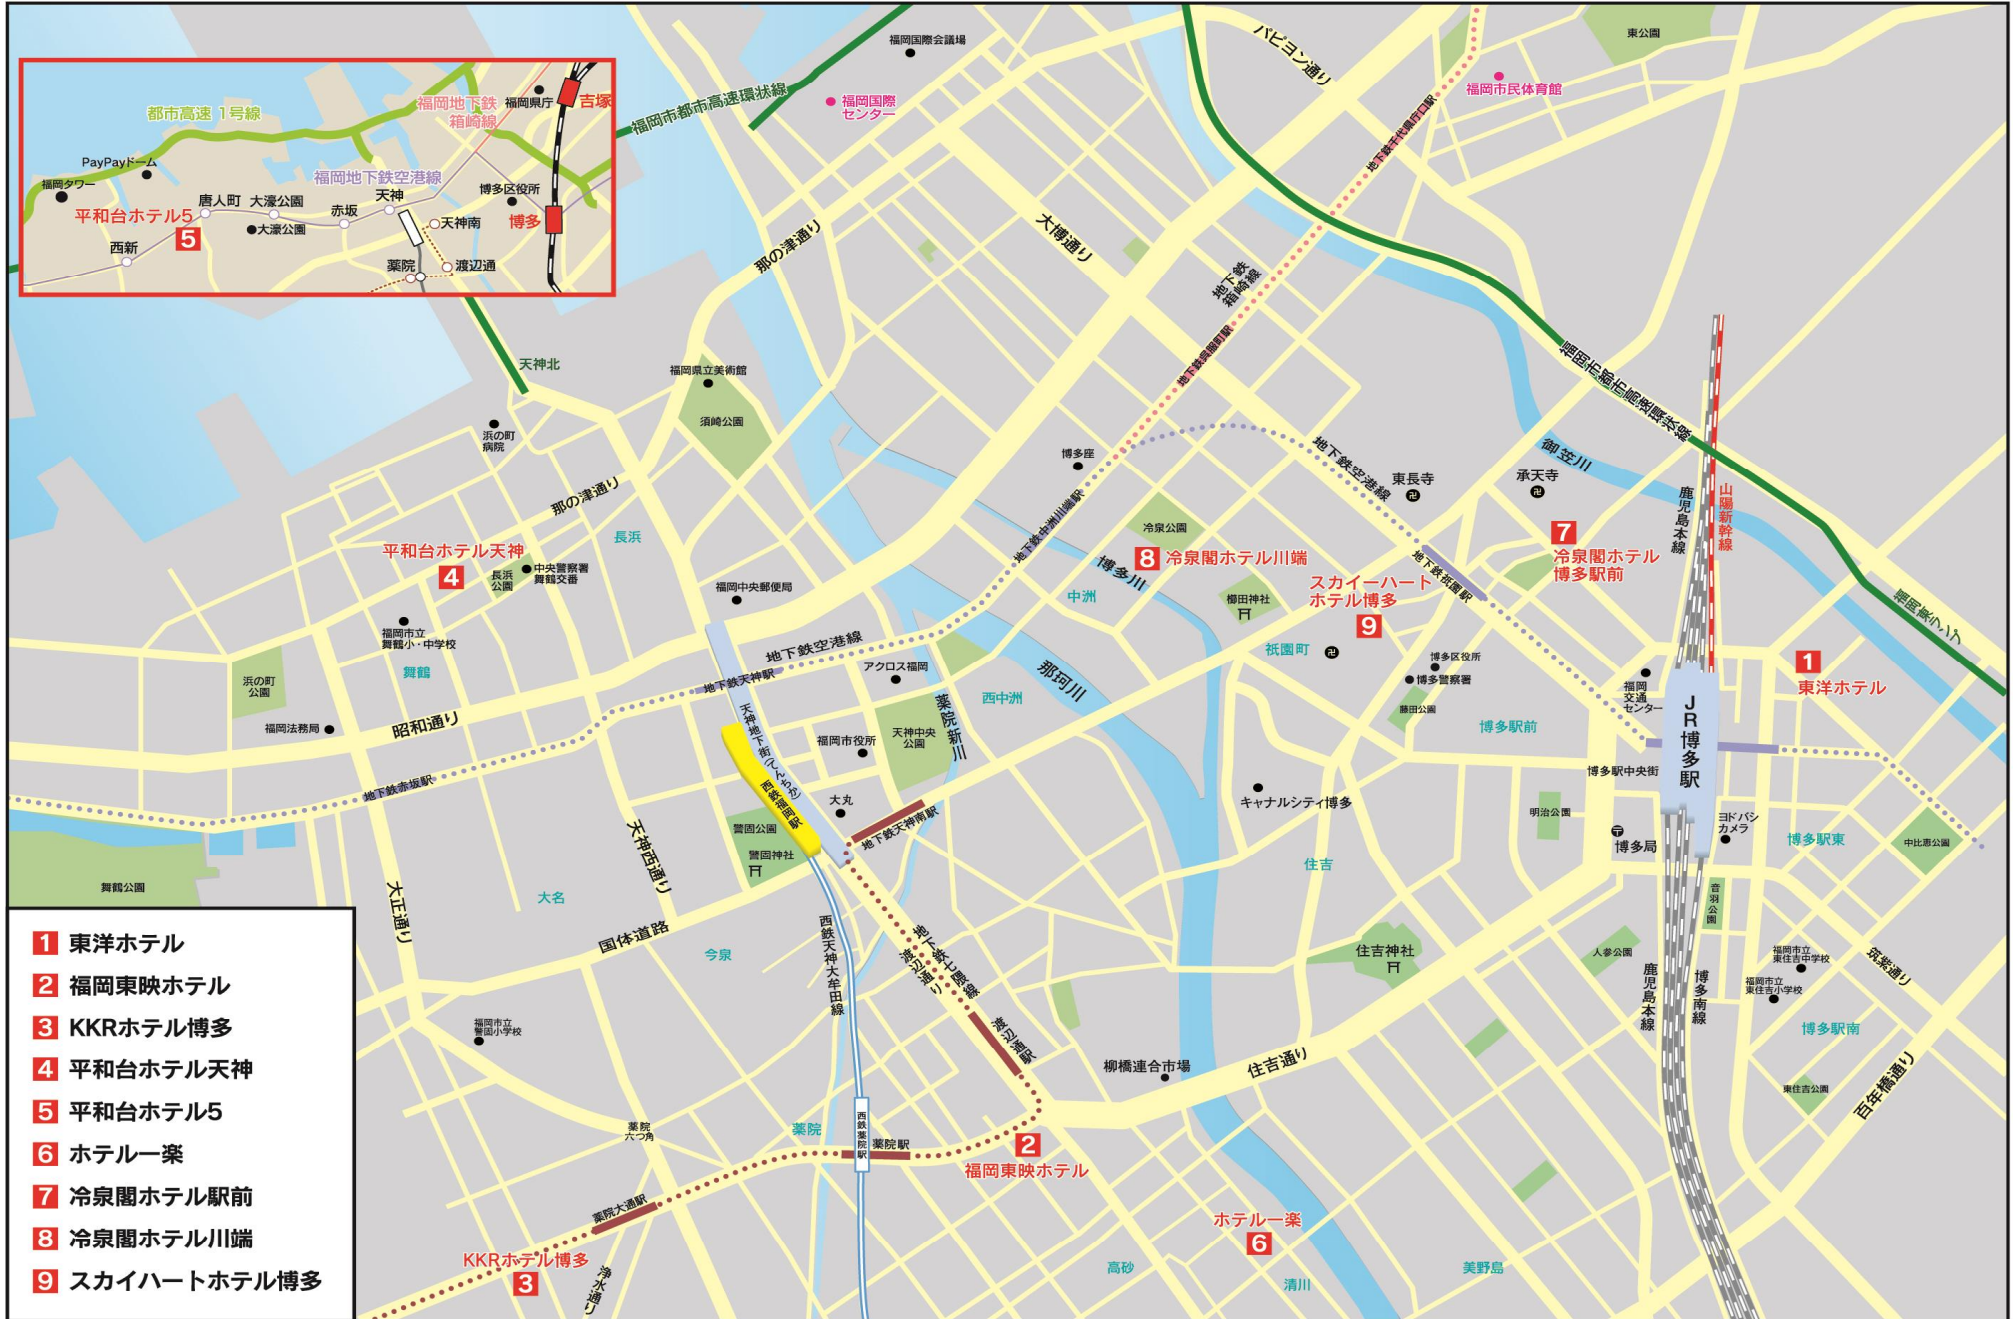

九州中学校ソフトテニス競技大会 会場・宿泊案内図

1. 会場図

●博多の森テニス競技場

-ソフトテニス21-

2. 宿泊地図

利用予定宿泊施設一覧

番号	ホテル名	住所	電話番号	朝食開始時間	食事条件	備考
1	東洋ホテル	福岡市博多区博多駅東1-9-36	092-474-1121	6:30	1泊2食付	本部
2	福岡東映ホテル	福岡市中央区高砂1-1-23	092-524-2121	6:30	1泊2食付	
3	KKRホテル博多	福岡市中央区薬院4-21-1	092-521-1361	6:30	1泊2食付	
4	平和台ホテル天神	福岡市中央区舞鶴1-5-6	092-737-1000	6:30	1泊2食付	
5	平和台ホテル5	福岡市中央区今川1-4-2	092-732-5000	6:30	1泊2食付	
6	ホテル一楽	福岡市中央区清川2-5-5	092-531-0561	6:30	1泊2食付	
7	冷泉閣ホテル駅前	福岡市博多区博多駅前1-28-3	092-441-8601	6:30	1泊2食付	
8	冷泉閣ホテル川端	福岡市博多区上川端8-21	092-281-1811	6:30	1泊2食付	
9	スカイハートホテル博多	福岡市博多区祇園町4-73	092-262-4400	6:30	1泊2食付	