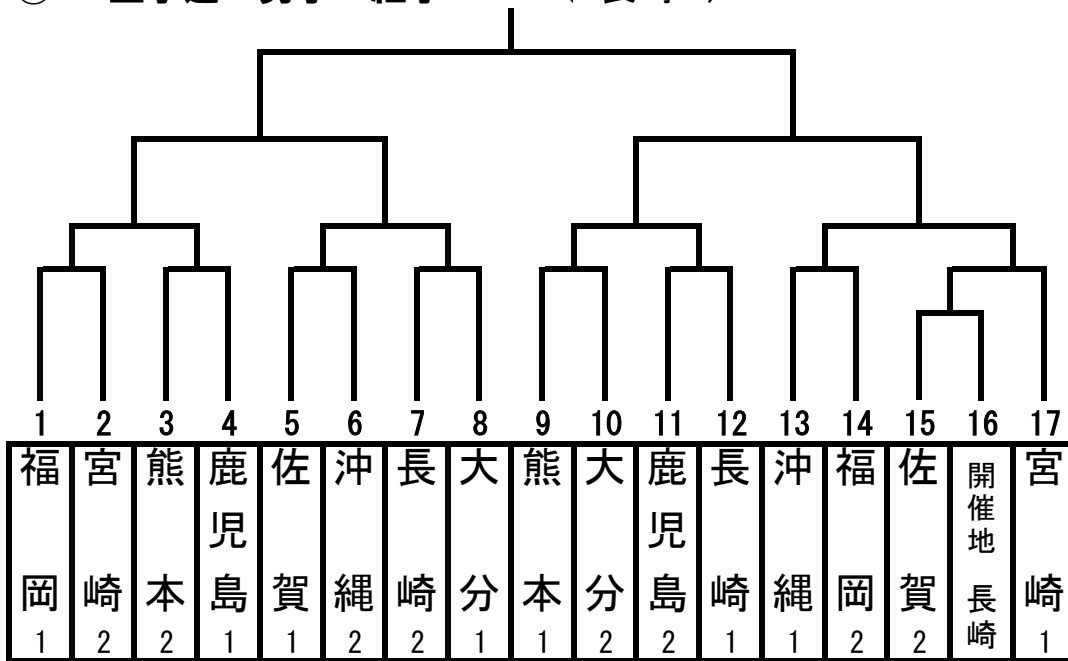

⑬ 空手道 男子 組手 (長崎)

⑬ 空手道 女子 組手 (長崎)

令和4年度九州中学校体育大会

⑬ 空手道 男子団体 形

長崎

ROUND1		県名		学校名
A 1	1	佐賀	2	中学校
	2	熊本	2	中学校
	3	鹿児島	2	中学校
	4	長崎	2	中学校
	5	宮崎	1	中学校
	6	福岡	1	中学校
	7	沖縄	1	中学校
	8	大分	1	中学校
A 2	9	開催県	長崎	中学校
	10	宮崎	2	中学校
	11	大分	2	中学校
	12	福岡	2	中学校
	13	沖縄	2	中学校
	14	熊本	1	中学校
	15	佐賀	1	中学校
	16	鹿児島	1	中学校
	17	長崎	1	中学校

⑬ 空手道 女子団体 形

長崎

ROUND1		県名		学校名
A 1	1	宮崎	2	中学校
	2	大分	2	中学校
	3	沖縄	2	中学校
	4	熊本	2	中学校
	5	長崎	1	中学校
	6	福岡	1	中学校
	7	鹿児島	1	中学校
	8	佐賀	1	中学校
A 2	9	開催県	長崎	中学校
	10	鹿児島	2	中学校
	11	福岡	2	中学校
	12	佐賀	2	中学校
	13	長崎	2	中学校
	14	宮崎	1	中学校
	15	大分	1	中学校
	16	熊本	1	中学校
	17	沖縄	1	中学校