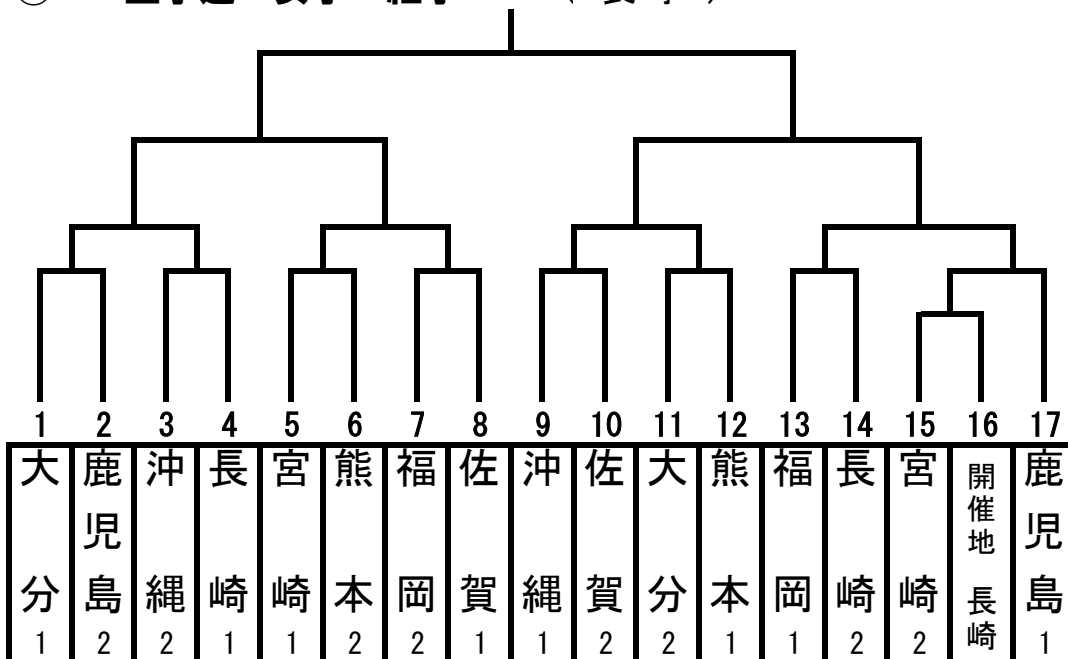

⑬ 空手道 男子 組手 (長崎)

⑬ 空手道 女子 組手 (長崎)

令和4年度九州中学校体育大会

⑬ 空手道 男子団体 形

長崎

ROUND1		県名		学校名
A 1	1	佐賀	2	中学校
	2	熊本	2	中学校
	3	鹿児島	2	中学校
	4	長崎	2	中学校
	5	宮崎	1	中学校
	6	福岡	1	中学校
	7	沖縄	1	中学校
	8	大分	1	中学校
A 2	9	開催県	長崎	中学校
	10	宮崎	2	中学校
	11	大分	2	中学校
	12	福岡	2	中学校
	13	沖縄	2	中学校
	14	熊本	1	中学校
	15	佐賀	1	中学校
	16	鹿児島	1	中学校
	17	長崎	1	中学校

⑬ 空手道 女子団体 形

長崎

ROUND1		県名		学校名
A 1	1	宮崎	2	中学校
	2	大分	2	中学校
	3	沖縄	2	中学校
	4	熊本	2	中学校
	5	長崎	1	中学校
	6	福岡	1	中学校
	7	鹿児島	1	中学校
	8	佐賀	1	中学校
A 2	9	開催県	長崎	中学校
	10	鹿児島	2	中学校
	11	福岡	2	中学校
	12	佐賀	2	中学校
	13	長崎	2	中学校
	14	宮崎	1	中学校
	15	大分	1	中学校
	16	熊本	1	中学校
	17	沖縄	1	中学校