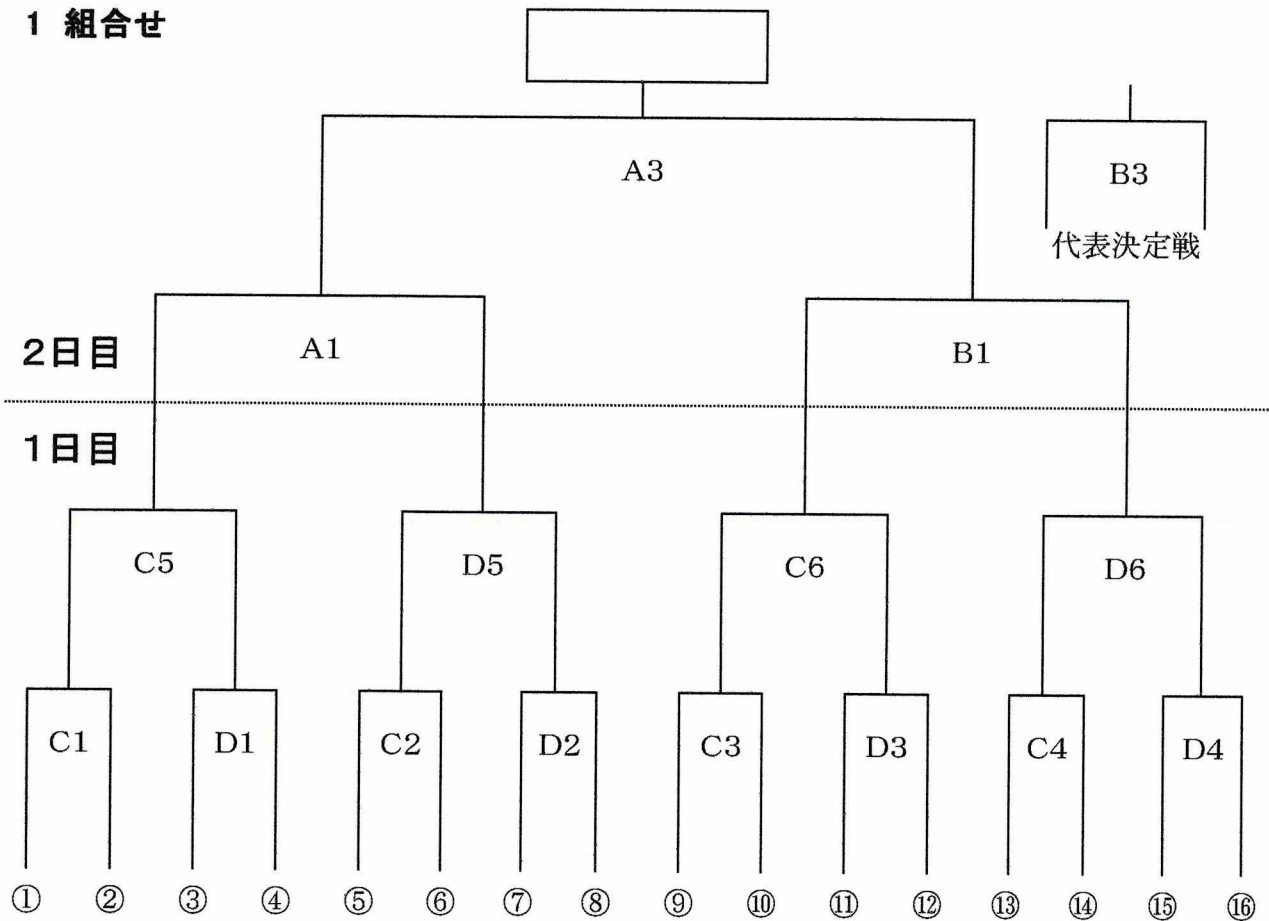

【女子】

1 組合せ

2 試合時間

●1日目 C・D コート 『早水公園体育文化センター』

第1試合 9:30～	第2試合 10:50～	第3試合 12:10～
第4試合 13:30～	第5試合 14:50～	第6試合 16:10～

●2日目 A・B コート 『宮崎市総合体育館』

第1試合 9:30～	第2試合 10:50～	第3試合 12:10～
第4試合 13:30～		