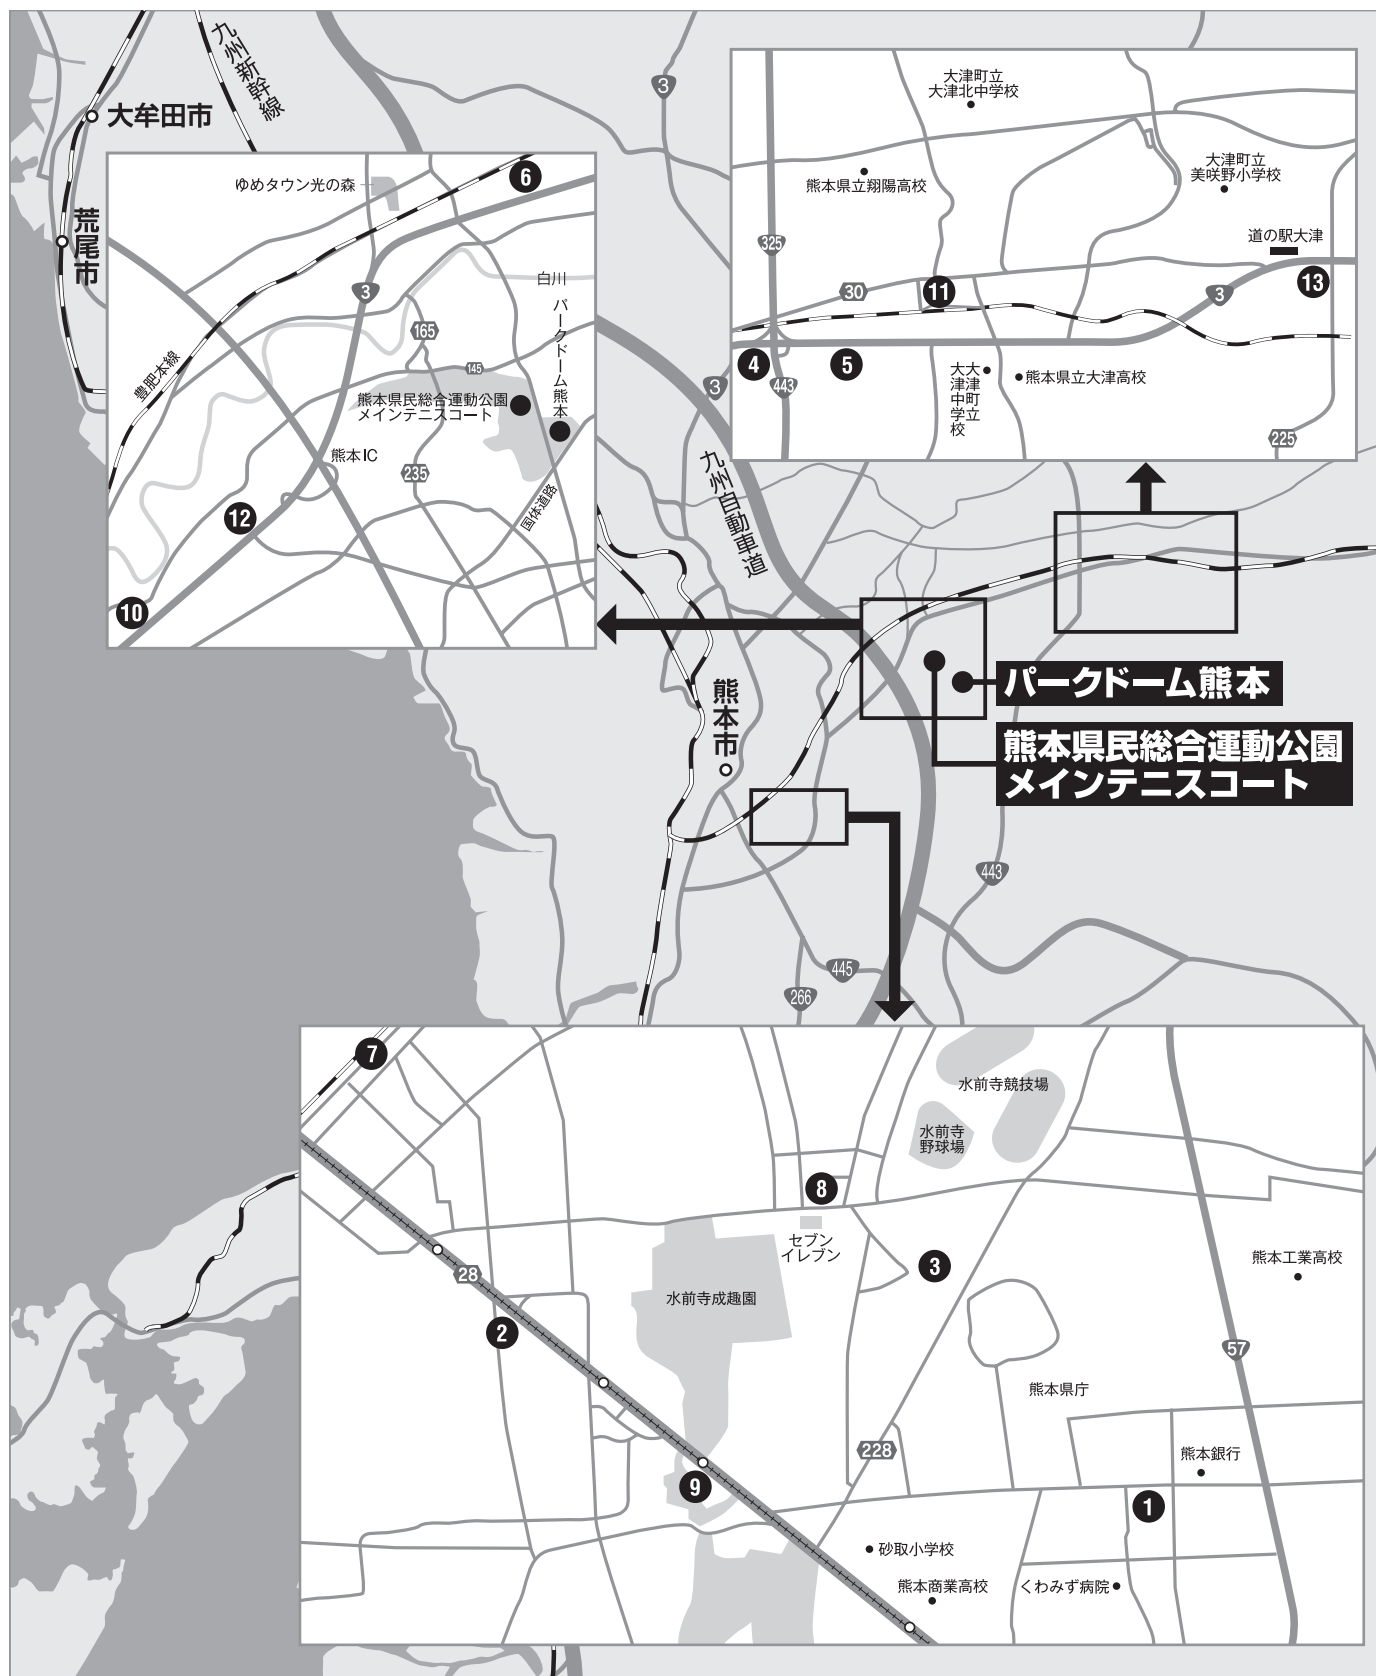

# 第11回九州中学校テニス競技大会 大会会場・宿泊施設 案内図

① 県庁前グリーンホテル	約25分	⑥ カンデオホテルズ菊陽熊本空港	約10分	⑪ 旅籠はしもと	約15分
② 水前寺コンフォートホテル	約25分	⑦ スマイルホテル熊本水前寺	約25分	⑫ HOTEL AZ 熊本インター御領店	約15分
③ ホテル熊本テルサ	約25分	⑧ 松屋別館	約25分	⑬ HOTEL AZ 熊本大津店	約20分
④ ホテルピスタ熊本	約15分	⑨ グリーンリッチホテル水前寺	約25分		
⑤ カンデオホテルズ大津熊本空港	約15分	⑩ ホテル ピースフル	約15分		