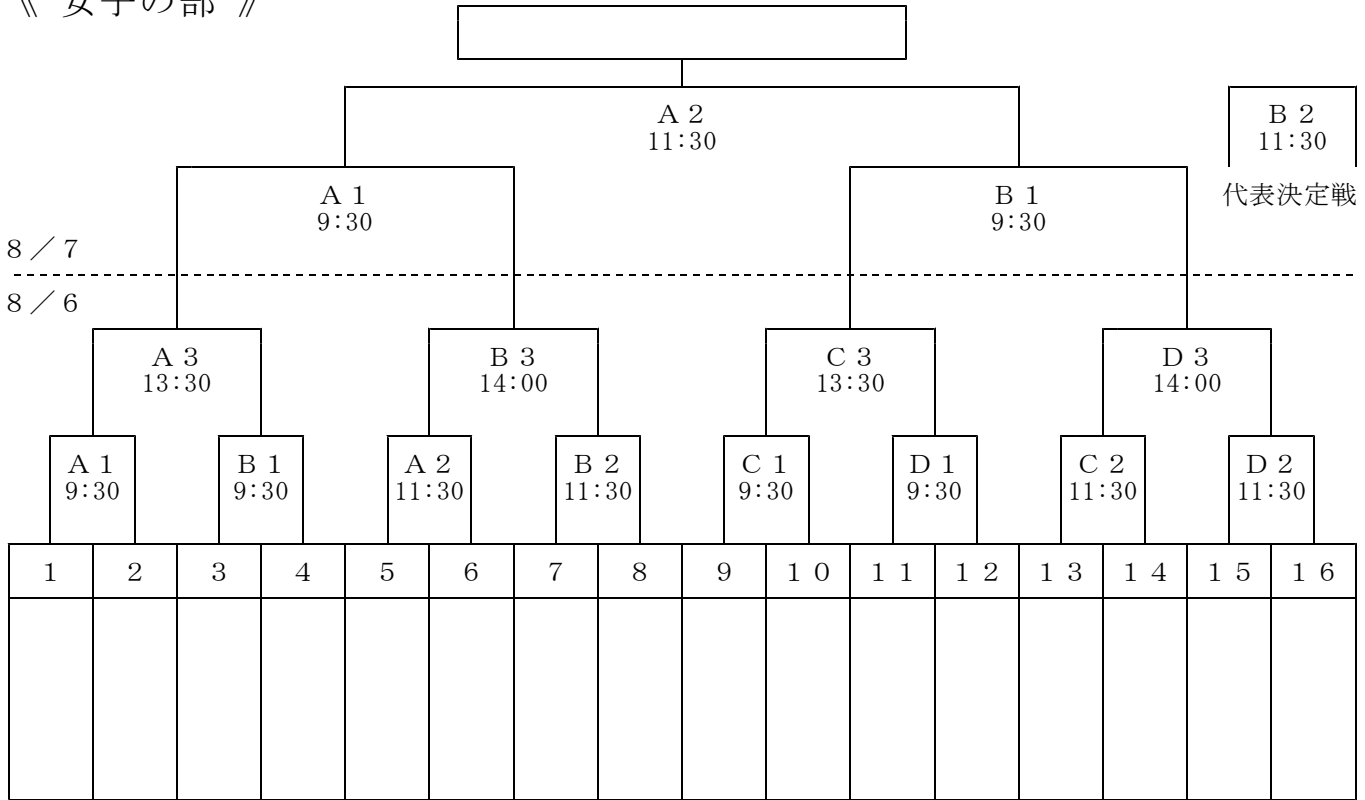

第48回 女子  
第33回 男子

令和3年度 九州中学校体育大会  
九州中学校ソフトボール競技大会組合せ

試合場 A球場：大分スポーツ公園 多目的運動広場A  
 B球場：大分スポーツ公園 多目的運動広場B  
 C球場：野口原総合運動場 軟式野球場A  
 D球場：野口原総合運動場 軟式野球場B  
 E球場：大分スポーツ公園 昭和電工スタジアム

《 女子の部 》

《 男子の部 》