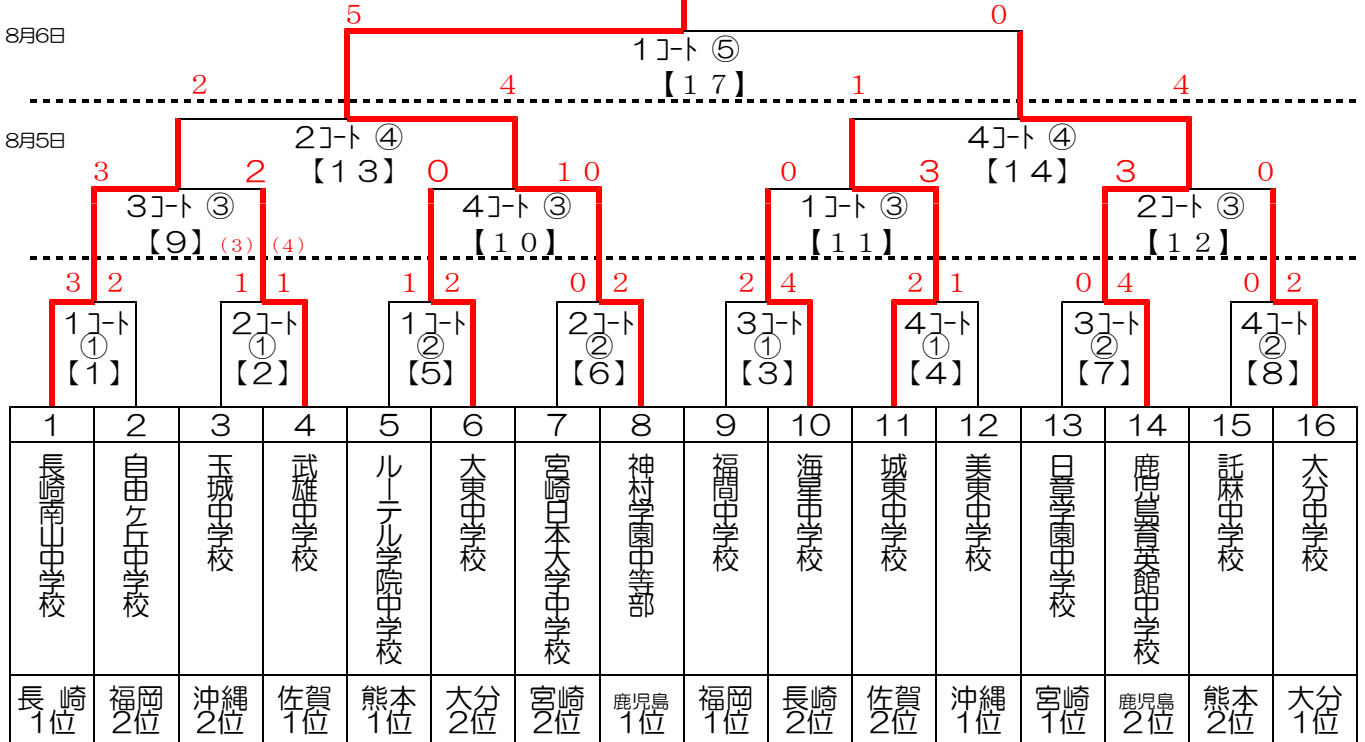

令和3年度 九州中学校体育大会
第52回 九州中学校サッカー競技大会

組み合わせ表

1 試合開始時刻 <天候状況・延長・PK等で予定の時刻より遅れることもある>

【8月4日】

- ① 9:30
- ② 12:00

【8月5日】

- ③ 9:30
- ④ 15:00 (準決勝及び代表決定1回戦)

【8月6日】

- ⑤ 9:30 (決勝戦)
(代表決定戦)

2 会場

- 第1コート 『鹿児島県立サッカー・ラグビー場A』 <天然芝>
- 第2コート 『鹿児島県立サッカー・ラグビー場C』 <天然芝>
- 第3コート 『鹿児島ふれあいスポーツランド芝生広場A』 <天然芝>
- 第4コート 『鹿児島ふれあいスポーツランド芝生広場B』 <天然芝>

3 組合せ

4 第5代表決定トーナメント (8月5・6日)