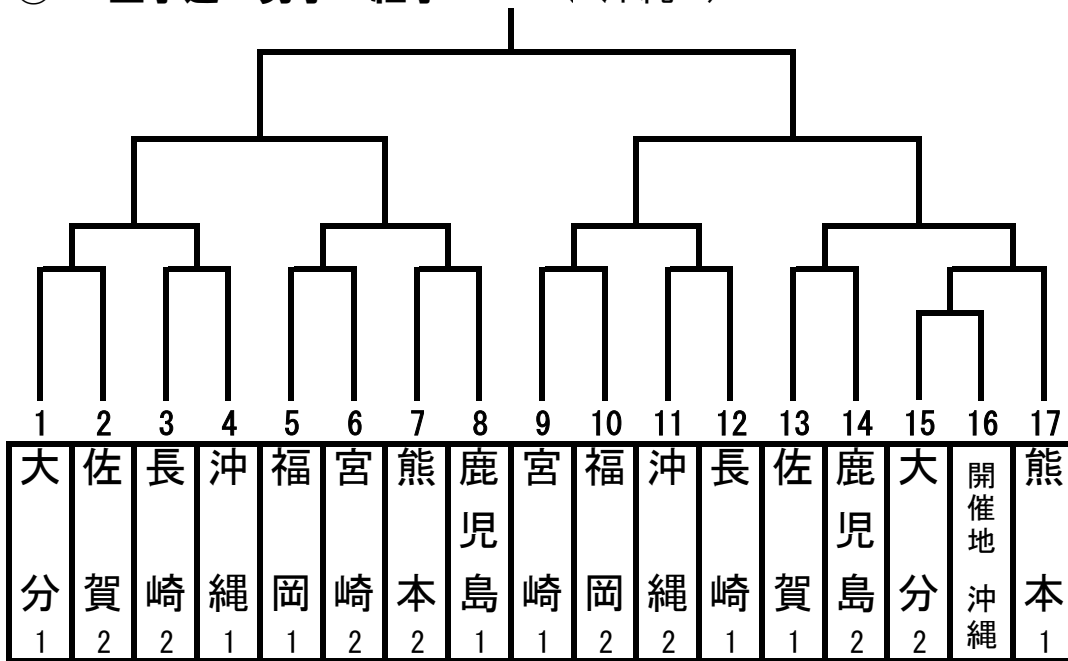

⑬ 空手道 男子 組手 ( 沖縄 )

⑬ 空手道 女子 組手 ( 沖縄 )

令和 3 年度 九州中学校体育大会 抽選会各競技対戦表(団体戦)

⑬ 空手道 男子 形(沖縄)

ROUND1

A1	1	福岡	2
	2	宮崎	2
	3	熊本	2
	4	鹿児島	2
	5	沖縄	1
	6	大分	1
	7	長崎	1
	8	佐賀	1
B1	9	沖縄	3
	10	沖縄	2
	11	大分	2
	12	佐賀	2
	13	長崎	2
	14	熊本	1
	15	宮崎	1
	16	福岡	1
	17	鹿児島	1

⑬ 空手道 女子 形(沖縄)

ROUND1

A1	1	鹿児島	2
	2	大分	2
	3	熊本	2
	4	佐賀	2
	5	長崎	1
	6	沖縄	1
	7	宮崎	1
	8	福岡	1
B1	9	沖縄	3
	10	福岡	2
	11	長崎	2
	12	沖縄	2
	13	宮崎	2
	14	鹿児島	1
	15	佐賀	1
	16	大分	1
	17	熊本	1