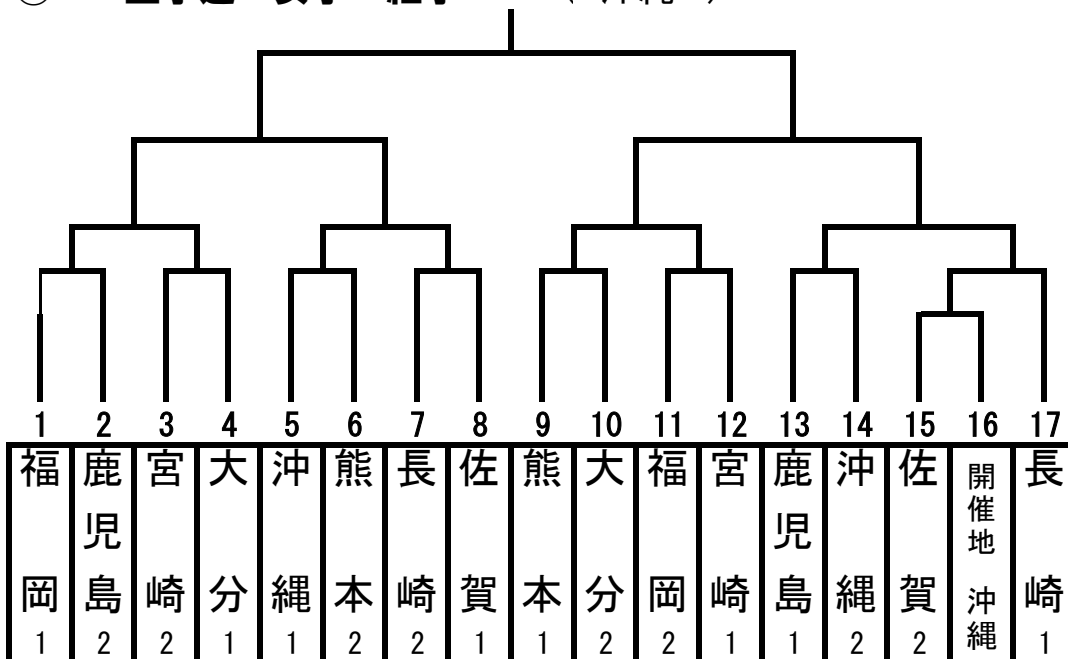

⑬ 空手道 男子 組手 ( 沖縄 )

⑬ 空手道 女子 組手 ( 沖縄 )

令和 3 年度 九州中学校体育大会 抽選会各競技対戦表(団体戦)

⑬ 空手道 男子 形(沖縄)

ROUND1

A1	1	福岡	2
	2	宮崎	2
	3	熊本	2
	4	鹿児島	2
	5	沖縄	1
	6	大分	1
	7	長崎	1
	8	佐賀	1
B1	9	沖縄	3
	10	沖縄	2
	11	大分	2
	12	佐賀	2
	13	長崎	2
	14	熊本	1
	15	宮崎	1
	16	福岡	1
	17	鹿児島	1

⑬ 空手道 女子 形(沖縄)

ROUND1

A1	1	鹿児島	2
	2	大分	2
	3	熊本	2
	4	佐賀	2
	5	長崎	1
	6	沖縄	1
	7	宮崎	1
	8	福岡	1
B1	9	沖縄	3
	10	福岡	2
	11	長崎	2
	12	沖縄	2
	13	宮崎	2
	14	鹿児島	1
	15	佐賀	1
	16	大分	1
	17	熊本	1