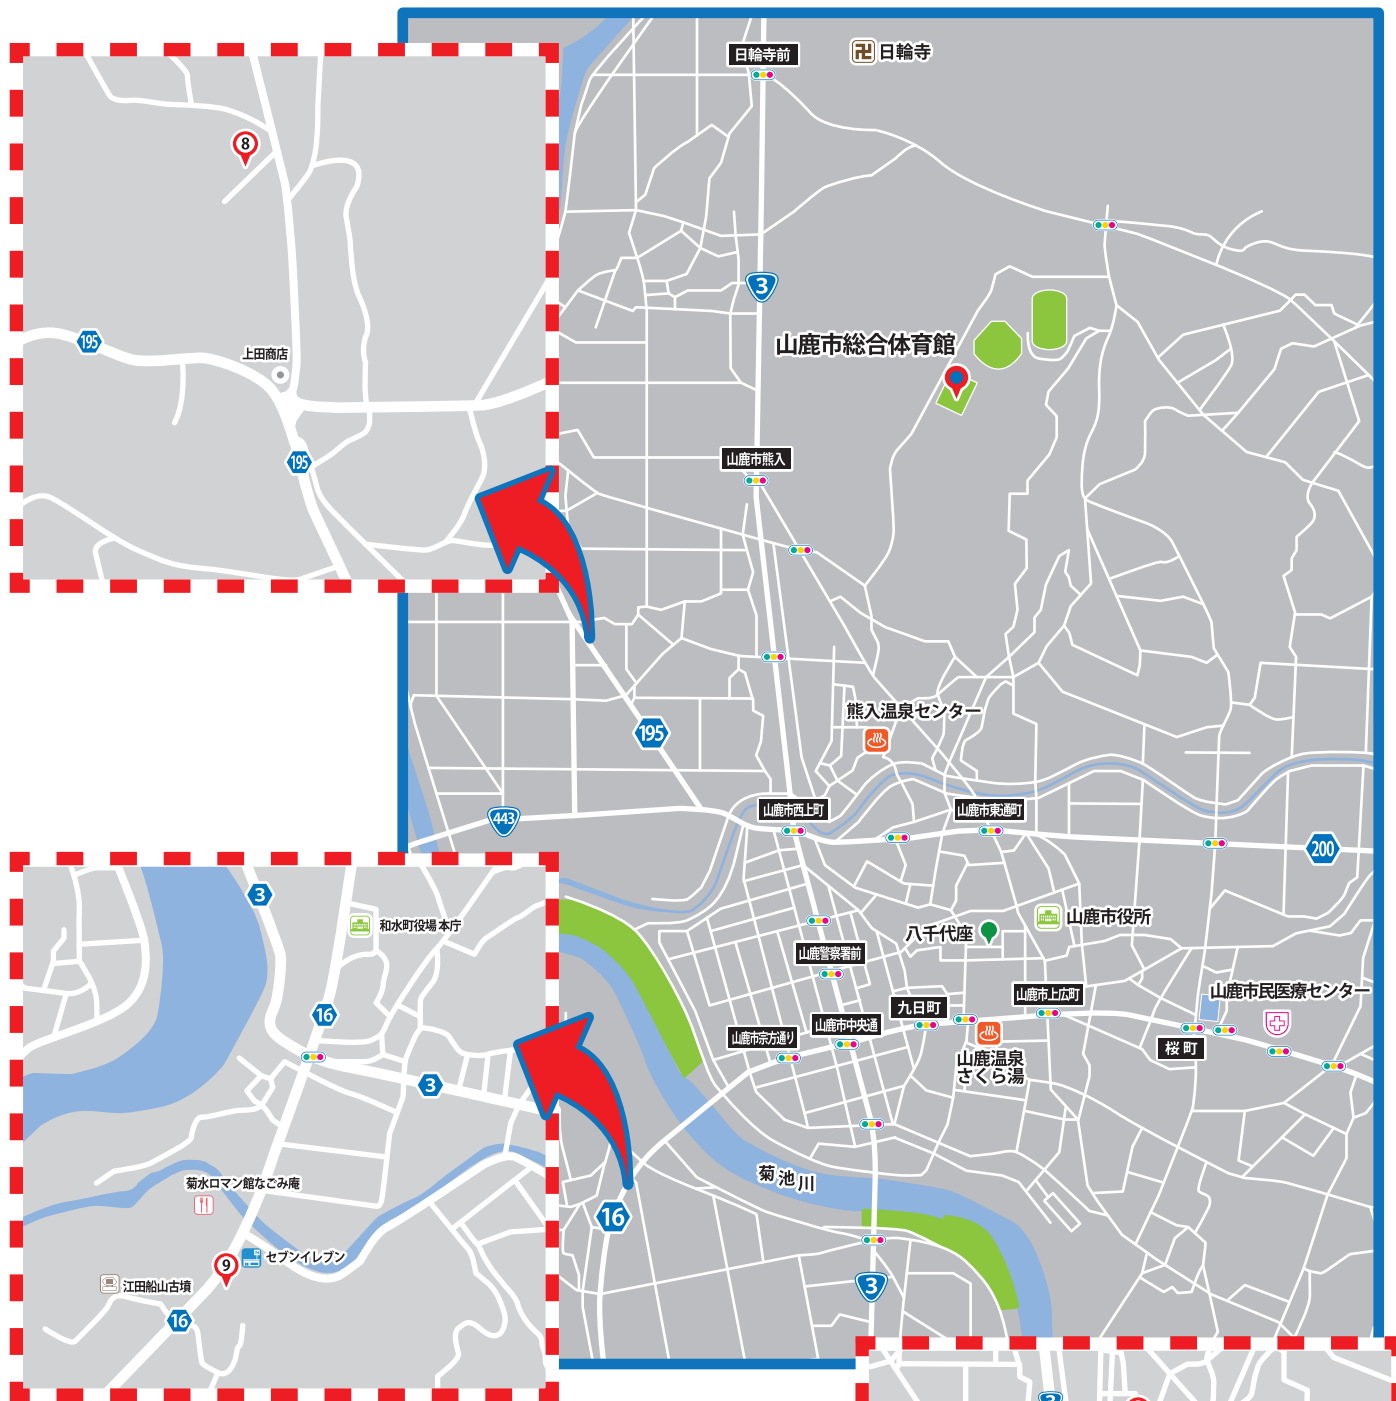

# 宿泊施設案内地図

令和3年度九州中学校体育大会  
第51回男子・第32回女子九州中学校柔道競技大会

- |                |                  |
|----------------|------------------|
| ① 山鹿温泉 旅館巳喜    | ⑥ 山鹿温泉 新青山荘      |
| ② 山鹿温泉 寿三      | ⑦ 山鹿温泉 恵荘        |
| ③ 山鹿温泉 サンパレス松坂 | ⑧ 平山温泉 恵荘        |
| ④ 山鹿温泉 朝日屋旅館   | ⑨ HOTEL AZ 熊本和水店 |
| ⑤ 山鹿温泉 湯宿 涼    |                  |