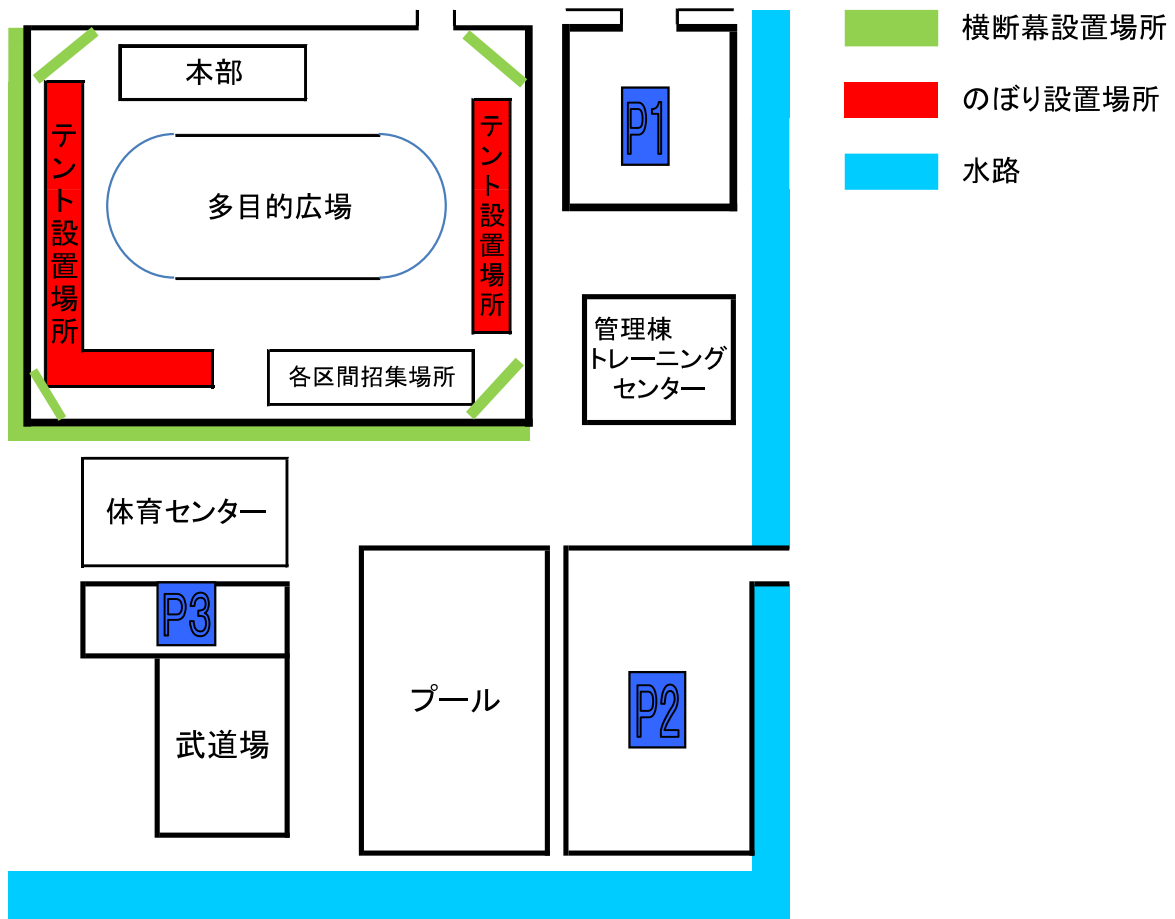

令和3年度 九州中学校体育大会
九州中学校駅伝競走大会 連絡事項

日 時：令和3年12月3日（金）～4日（土）

メイン会場：佐賀市立スポーツパーク川副

コース：九州佐賀国際空港コース

- 1 横断幕・のぼり等について
- 2 練習会場・アップ場について
- 3 テント設置・更衣・荷物置き場について

佐賀県実行委員会

九州駅伝競走大会【横断幕・のぼりについて】

- 横断幕・のぼり等をガードレール、電柱、樹木等に貼り付けない。
(のぼりについては、応援者等が手に持って応援するか参加校テント設置) としています。
- 指定されている箇所に設置することができます。

横断幕
【設置可能場所】 <ul style="list-style-type: none">・佐賀市立スポーツパーク川副（多目的広場）外側フェンス（西・南側）・各バックネット（4か所）

のぼり
【設置可能場所】 <ul style="list-style-type: none">・各参加校テント設置のテント

- ◎大会前日（12/3）
 - ・設置することはできません。設置してある場合は横断幕やのぼりは撤去します。
- ◎大会当日（12/4）
 - ・7：30より設置可能とします。
 - ・横断幕・のぼり設置については、抽選等はありません。時間を守って設置をお願いします。場所が限られていますので、横断幕は1校1枚をお願いします。
 - ・たくさんの学校が利用します。最小限のスペースをお願いします。

男子コース

出走者	アップ場
1区	佐賀市立スポーツパーク川副
2区	周辺道路
3区	周辺道路
4区	周辺道路
5区	周辺道路
6区	周辺道路

※空港公園多目的の広場はコース図参照

佐賀空港グラウンド(女子3区・4区)

九州駅伝競走大会【テント設置・更衣荷物置き場について】

◎大会前日（12/3）

テント	※テント等を設置して、荷物置き場にしても構いません。
【設置可能場所】	○スポーツパーク川副（多目的広場）の所定の位置 <ul style="list-style-type: none"> ・ 8：00より開放します。 ・ 練習や下見後、撤去をお願いします。 ・ たくさんの学校が利用します。最小限のスペースでご利用ください。

- 更衣・荷物置き場
男子:体育センター 女子:武道場
- 各テントに設置(のぼりは各テント設置)
- 水路