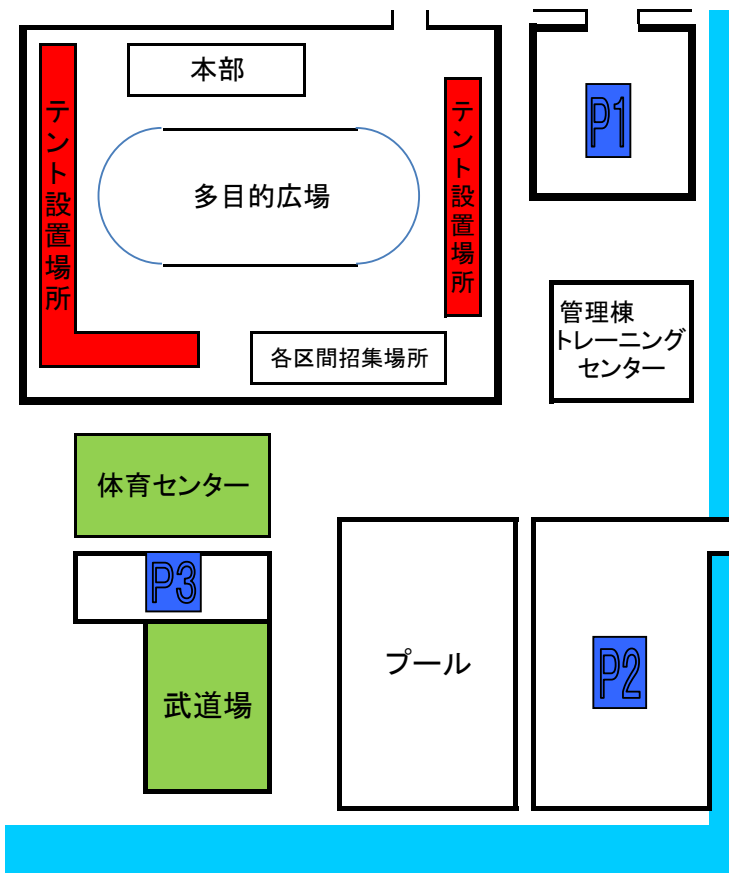

九州駅伝競走大会【テント設置・更衣荷物置き場について】

◎大会前日（12/3）

テント	※テント等を設置して、荷物置き場にしても構いません。
【設置可能場所】	○スポーツパーク川副（多目的広場）の所定の位置 ・ 8：00より開放します。 ・ 練習や下見後、撤去をお願いします。 ・ たくさんの学校が利用します。最小限のスペースでご利用ください。

更衣・荷物置き場	
【設置可能場所】	○スポーツパーク川副内（体育センター）：男子 ○スポーツパーク川副内（武道場：柔道場・剣道場）：女子 ※柔道場（福岡・佐賀・長崎・熊本） ※剣道場（大分・宮崎・鹿児島・沖縄） ・ 8：00より開放します。 ・ 施設内での県ごとの区分けはしません。（女子武道場は除く） ・ たくさんの学校が利用します。最小限のスペースでご利用ください。

◎大会当日（12/4）

テント	※テント等を設置して、荷物置き場にしても構いません。
【設置可能場所】	○スポーツパーク川副（多目的広場）の所定の位置 ・ 7：30より開放します。 ・ 施設内での県ごとの区分けはしません。 ・ たくさんの学校が利用します。最小限のスペースでご利用ください。

更衣・荷物置き場	
【設置可能場所】	○スポーツパーク川副内（体育センター）：男子 ○スポーツパーク川副内（武道場：柔道場・剣道場）：女子 ※柔道場（福岡・佐賀・長崎・熊本） ※剣道場（大分・宮崎・鹿児島・沖縄） ・ 7：30より開放します。 ・ 施設内での県ごとの区分けはしません。（女子武道場は除く） ・ たくさんの学校が利用します。最小限のスペースでご利用ください。

- 更衣・荷物置き場
  男子:体育センター 女子:武道場
- 各テントに設置(のぼりは各テント設置)
- 水路