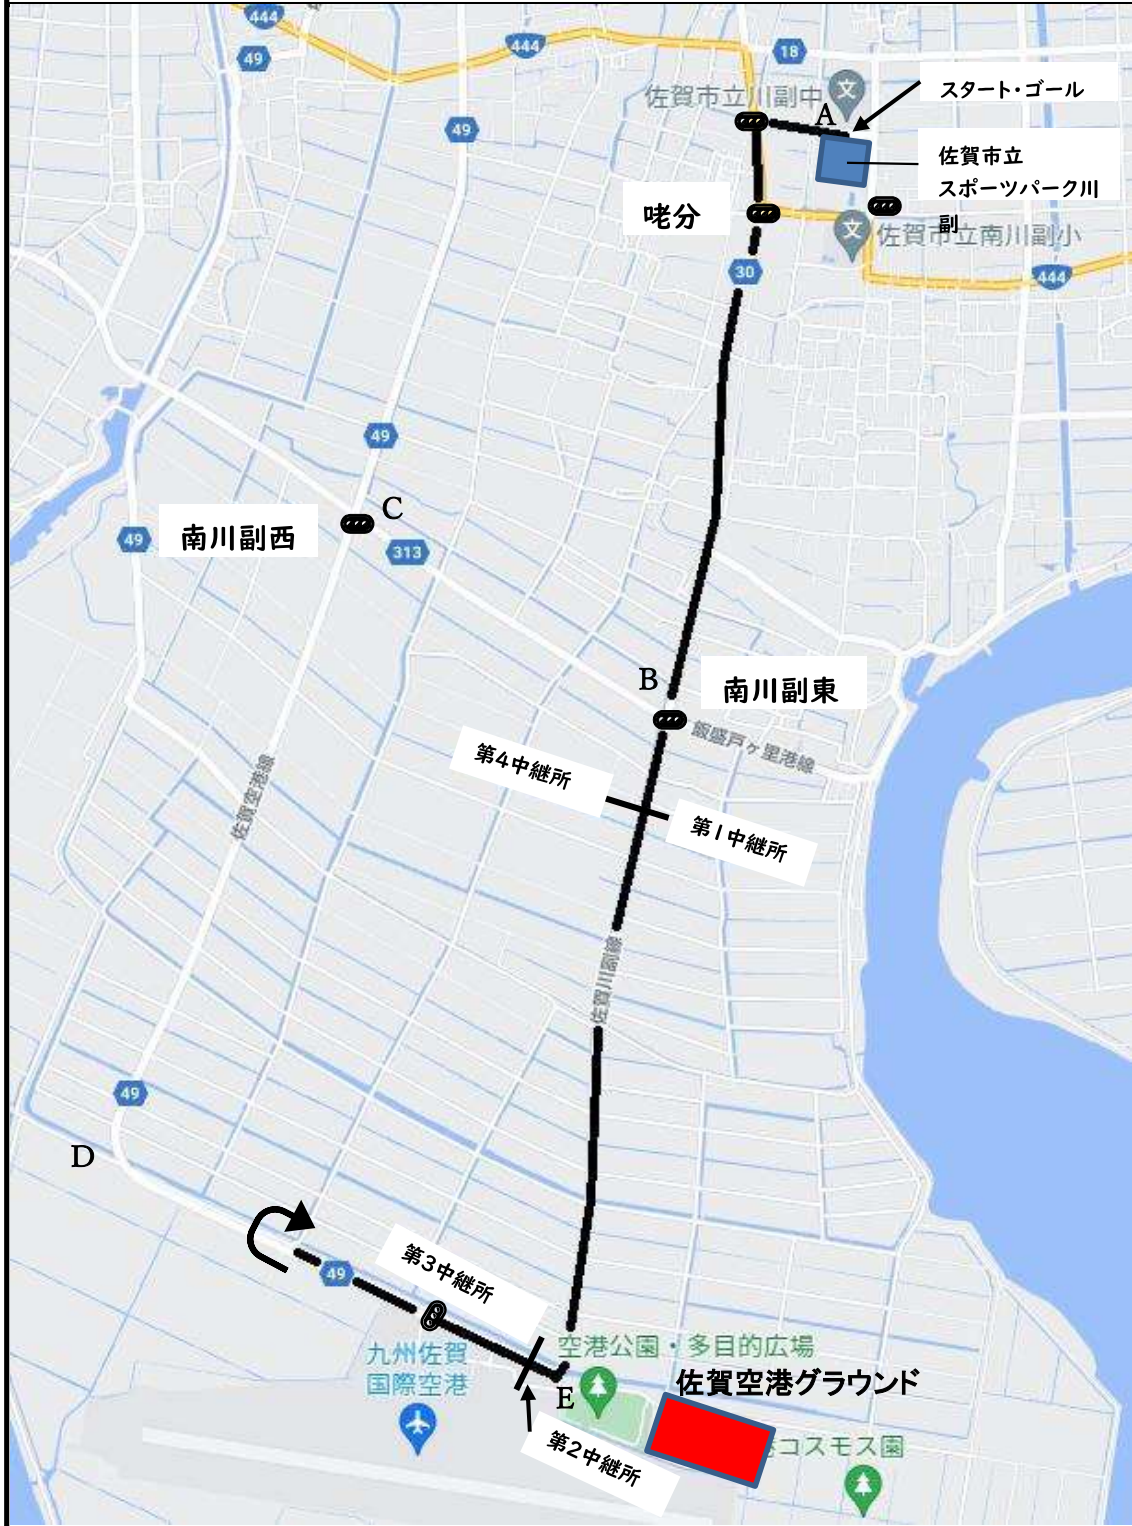

令和3年度 九州中学校体育大会
九州中学校駅伝競走大会 連絡事項

日 時：令和3年12月3日（金）～4日（土）

メイン会場：佐賀市立スポーツパーク川副

コース：九州佐賀国際空港コース

- 1 横断幕・のぼり等について
- 2 練習会場・アップ場について
- 3 テント設置・更衣・荷物置き場について

佐賀県実行委員会

九州駅伝競走大会【横断幕・のぼりについて】

- 横断幕・のぼり等をガードレール、電柱、樹木等に貼り付けない。
(のぼりについては、応援者等が手に持って応援するか参加校テント設置) としています。
- 指定されている箇所に設置することができます。

横断幕
【設置可能場所】 <ul style="list-style-type: none">・佐賀市立スポーツパーク川副（多目的広場）外側フェンス（西・南側）・各バックネット（4か所）

のぼり
【設置可能場所】 <ul style="list-style-type: none">・各参加校テント設置のテント

- ◎大会前日（12/3）
 - ・設置することはできません。設置してある場合は横断幕やのぼりは撤去します。
- ◎大会当日（12/4）
 - ・7：30より設置可能とします。
 - ・横断幕・のぼり設置については、抽選等はありません。時間を守って設置をお願いします。場所が限られていますので、横断幕は1校1枚をお願いします。
 - ・たくさんの学校が利用します。最小限のスペースをお願いします。

九州駅伝競走大会【練習会場・アップ場について】

【練習会場】

1 2月3日（金）※大会前日

- ・佐賀市立スポーツパーク川副（多目的広場）・（外周コース 1周750m）
- ・下見に関しては，安全に実施してください。

1 2月4日（土）※大会当日

- ・佐賀市立スポーツパーク川副（多目的広場）・（外周コース 1周750m）
- ・佐賀空港グラウンド（女子3・4区）

女子コース

出走者	アップ場
1区	佐賀市立スポーツパーク川副
2区	周辺道路
3区	佐賀空港グラウンド・周辺道路
4区	佐賀空港グラウンド・周辺道路
5区	周辺道路

男子コース

出走者	アップ場
1区	佐賀市立スポーツパーク川副
2区	周辺道路
3区	周辺道路
4区	周辺道路
5区	周辺道路
6区	周辺道路

※空港公園多目的の広場はコース図参照

佐賀空港グラウンド(女子3区・4区)

九州駅伝競走大会【テント設置・更衣荷物置き場について】

◎大会前日（12/3）

テント	※テント等を設置して、荷物置き場にしても構いません。
【設置可能場所】	○スポーツパーク川副（多目的広場）の所定の位置 <ul style="list-style-type: none"> ・ 8：00より開放します。 ・ 練習や下見後、撤去をお願いします。 ・ たくさんの学校が利用します。最小限のスペースでご利用ください。