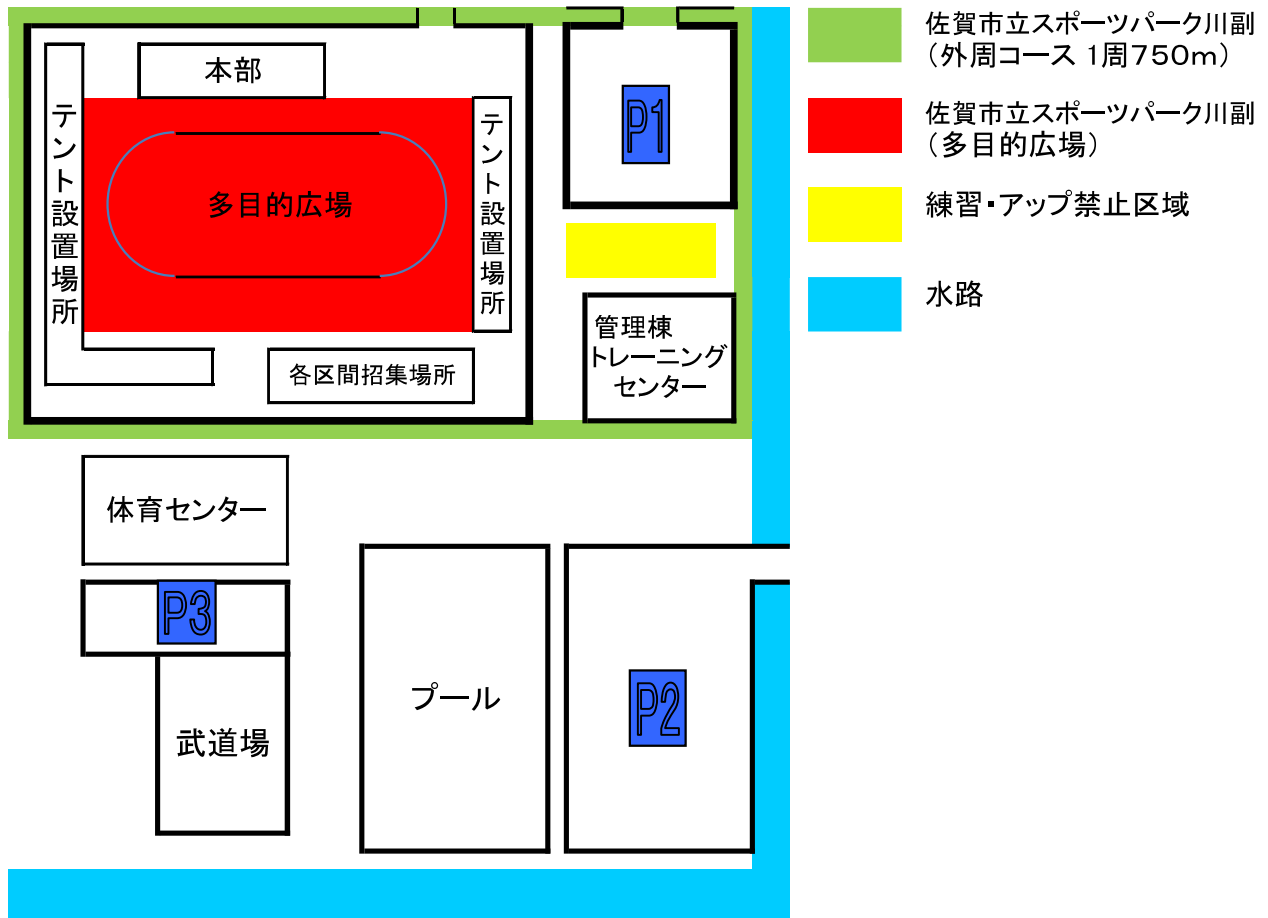

横断幕
【設置可能場所】 <ul style="list-style-type: none">・佐賀市立スポーツパーク川副（多目的広場）外側フェンス（西・南側）・各バックネット（4か所）

のぼり
【設置可能場所】 <ul style="list-style-type: none">・各参加校テント設置のテント

- ◎大会前日（12/3）
 - ・設置することはできません。設置してある場合は横断幕やのぼりは撤去します。
- ◎大会当日（12/4）
 - ・7：30より設置可能とします。
 - ・横断幕・のぼり設置については、抽選等はありません。時間を守って設置をお願いします。場所が限られていますので、横断幕は1校1枚をお願いします。
 - ・たくさんの学校が利用します。最小限のスペースをお願いします。

九州駅伝競走大会【練習会場・アップ場について】

【練習会場】

1 2月3日（金）※大会前日

- ・佐賀市立スポーツパーク川副（多目的広場）・（外周コース 1周750m）
- ・下見に関しては，安全に実施してください。

1 2月4日（土）※大会当日

- ・佐賀市立スポーツパーク川副（多目的広場）・（外周コース 1周750m）
- ・佐賀空港グラウンド（女子3・4区）

女子コース

出走者	アップ場
1区	佐賀市立スポーツパーク川副
2区	周辺道路
3区	佐賀空港グラウンド・周辺道路
4区	佐賀空港グラウンド・周辺道路
5区	周辺道路

男子コース

出走者	アップ場
1区	佐賀市立スポーツパーク川副
2区	周辺道路
3区	周辺道路
4区	周辺道路
5区	周辺道路
6区	周辺道路

※空港公園多目的の広場はコース図参照

佐賀空港グラウンド(女子3区・4区)

九州駅伝競走大会【テント設置・更衣荷物置き場について】

◎大会前日（12/3）

テント	※テント等を設置して、荷物置き場にしても構いません。
【設置可能場所】	○スポーツパーク川副（多目的広場）の所定の位置 <ul style="list-style-type: none"> ・ 8：00より開放します。 ・ 練習や下見後、撤去をお願いします。 ・ たくさんの学校が利用します。最小限のスペースでご利用ください。

更衣・荷物置き場	
【設置可能場所】	○スポーツパーク川副内（体育センター）：男子 ○スポーツパーク川副内（武道場：柔道場・剣道場）：女子 ※柔道場（福岡・佐賀・長崎・熊本） ※剣道場（大分・宮崎・鹿児島・沖縄） <ul style="list-style-type: none"> ・ 8：00より開放します。 ・ 施設内での県ごとの区分けはしません。（女子武道場は除く） ・ たくさんの学校が利用します。最小限のスペースでご利用ください。