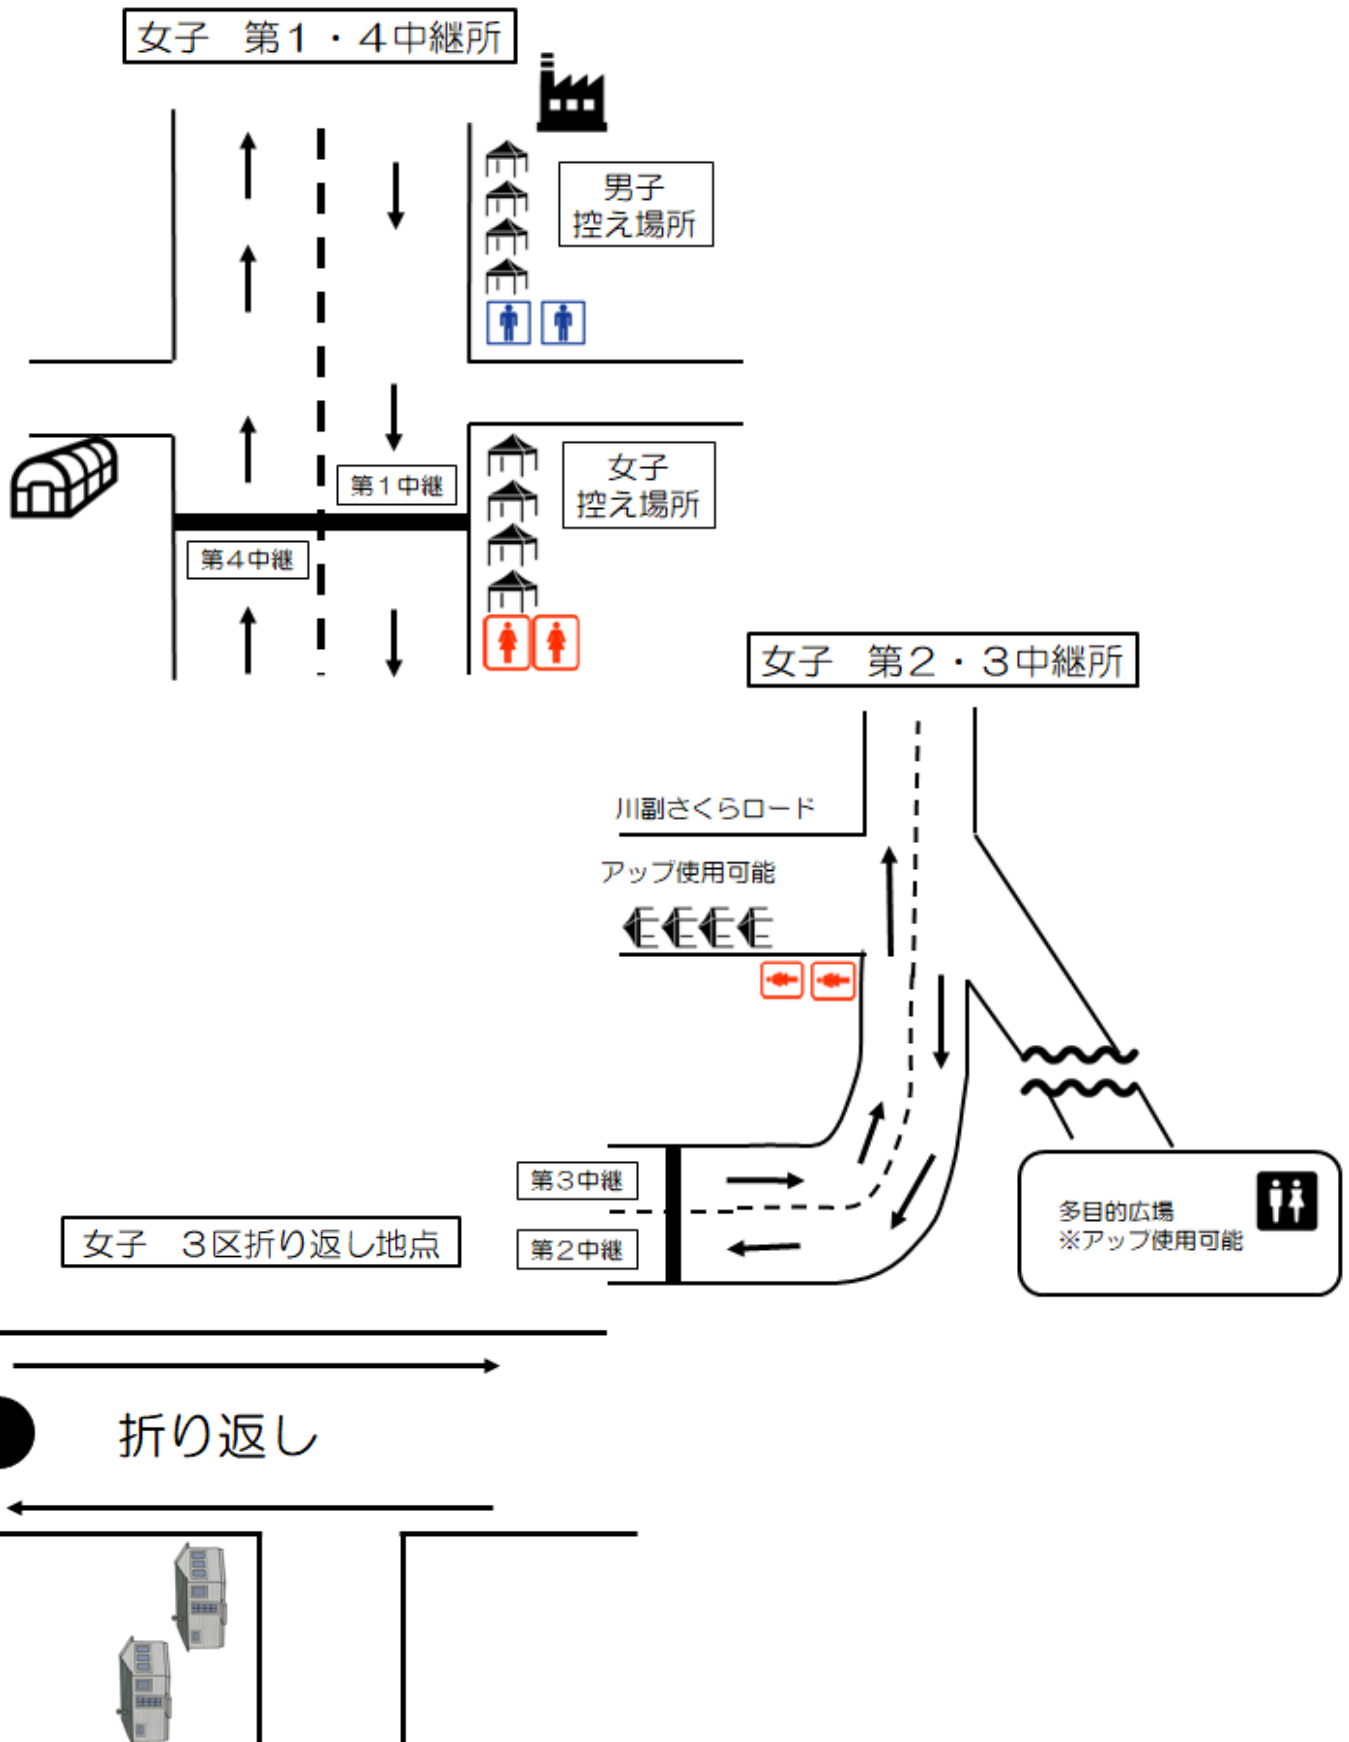

各区間中継所略図〔女子〕

※大会時、中継所前後50mは競技者及び付添者以外は立ち入り禁止

各区分間中継所略図〔男子〕

※大会時、中継所前後50mは競技者及び付添者以外は立ち入り禁止