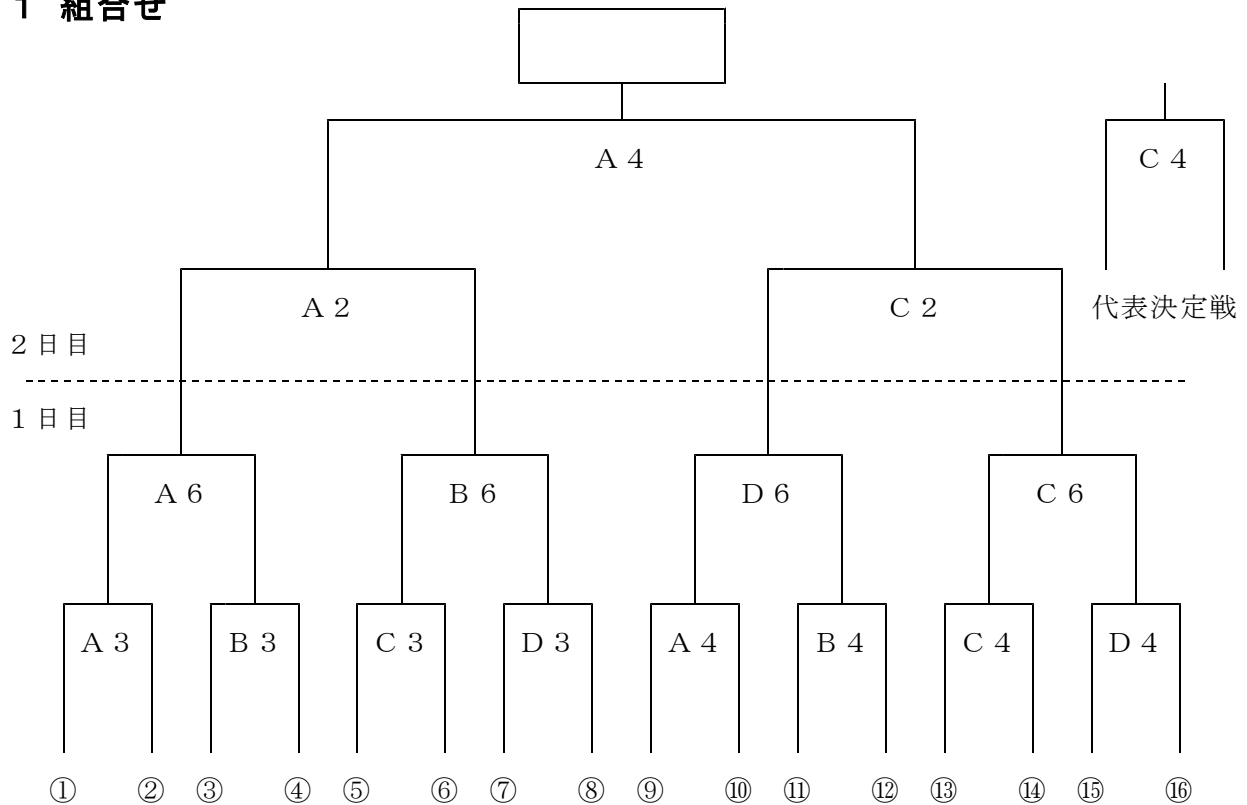

令和3年度 九州中学校体育大会
 第51回 九州中学校バスケットボール競技大会
実 施 要 項 細 則

【男子】

1 組合せ

2 試合時間

- 1日目 A・B・C・Dコート
 『サンアリーナせんだい』

第1試合 9 : 30 ~	第2試合 10 : 50 ~	第3試合 12 : 10 ~
第4試合 13 : 30 ~	第5試合 14 : 50 ~	第6試合 16 : 10 ~

- 2日目 A・Cコート
 『サンアリーナせんだい』

第1試合 9 : 30 ~	第2試合 10 : 50 ~	第3試合 12 : 10 ~
第4試合 13 : 30 ~		

【女子】

1 組合せ

2 試合時間

- 1日目 A・B・C・Dコート
『サンアリーナせんだい』

第1試合	9:30～	第2試合	10:50～	第3試合	12:10～
第4試合	13:30～	第5試合	14:50～	第6試合	16:10～

- 2日目 A・Cコート
『サンアリーナせんだい』

第1試合	9:30～	第2試合	10:50～	第3試合	12:10～
第4試合	13:30～				