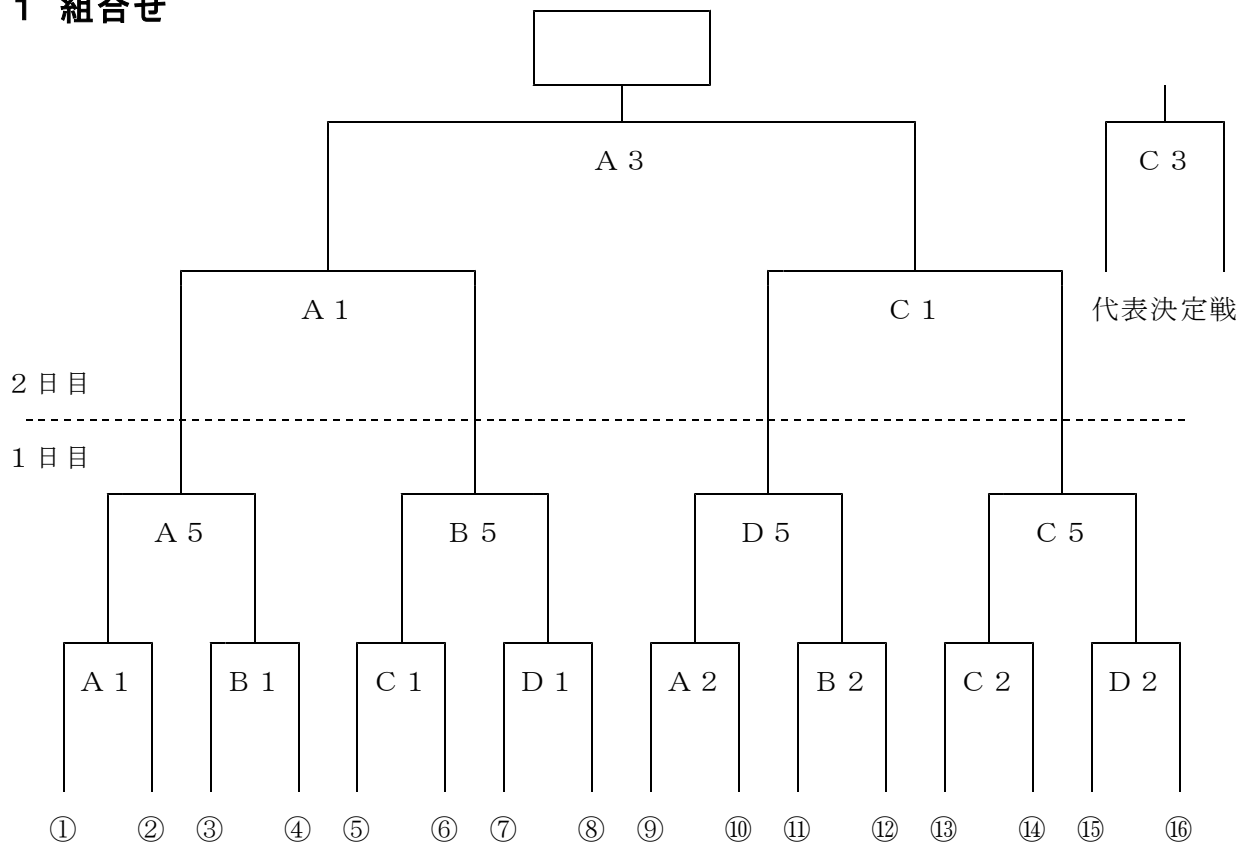

令和3年度 九州中学校体育大会
 第51回 九州中学校バスケットボール競技大会
実 施 要 項 細 則

【男子】

1 組合せ

2 試合時間

- 1日目 A・B・C・Dコート
 『サンアリーナせんだい』

第1試合 9 : 30 ~	第2試合 10 : 50 ~	第3試合 12 : 10 ~
第4試合 13 : 30 ~	第5試合 14 : 50 ~	第6試合 16 : 10 ~

- 2日目 A・Cコート
 『サンアリーナせんだい』

第1試合 9 : 30 ~	第2試合 10 : 50 ~	第3試合 12 : 10 ~
第4試合 13 : 30 ~		

【女子】

1 組合せ

2 試合時間

- 1日目 A・B・C・Dコート
『サンアリーナせんだい』

第1試合	9:30～	第2試合	10:50～	第3試合	12:10～
第4試合	13:30～	第5試合	14:50～	第6試合	16:10～

- 2日目 A・Cコート
『サンアリーナせんだい』

第1試合	9:30～	第2試合	10:50～	第3試合	12:10～
第4試合	13:30～				