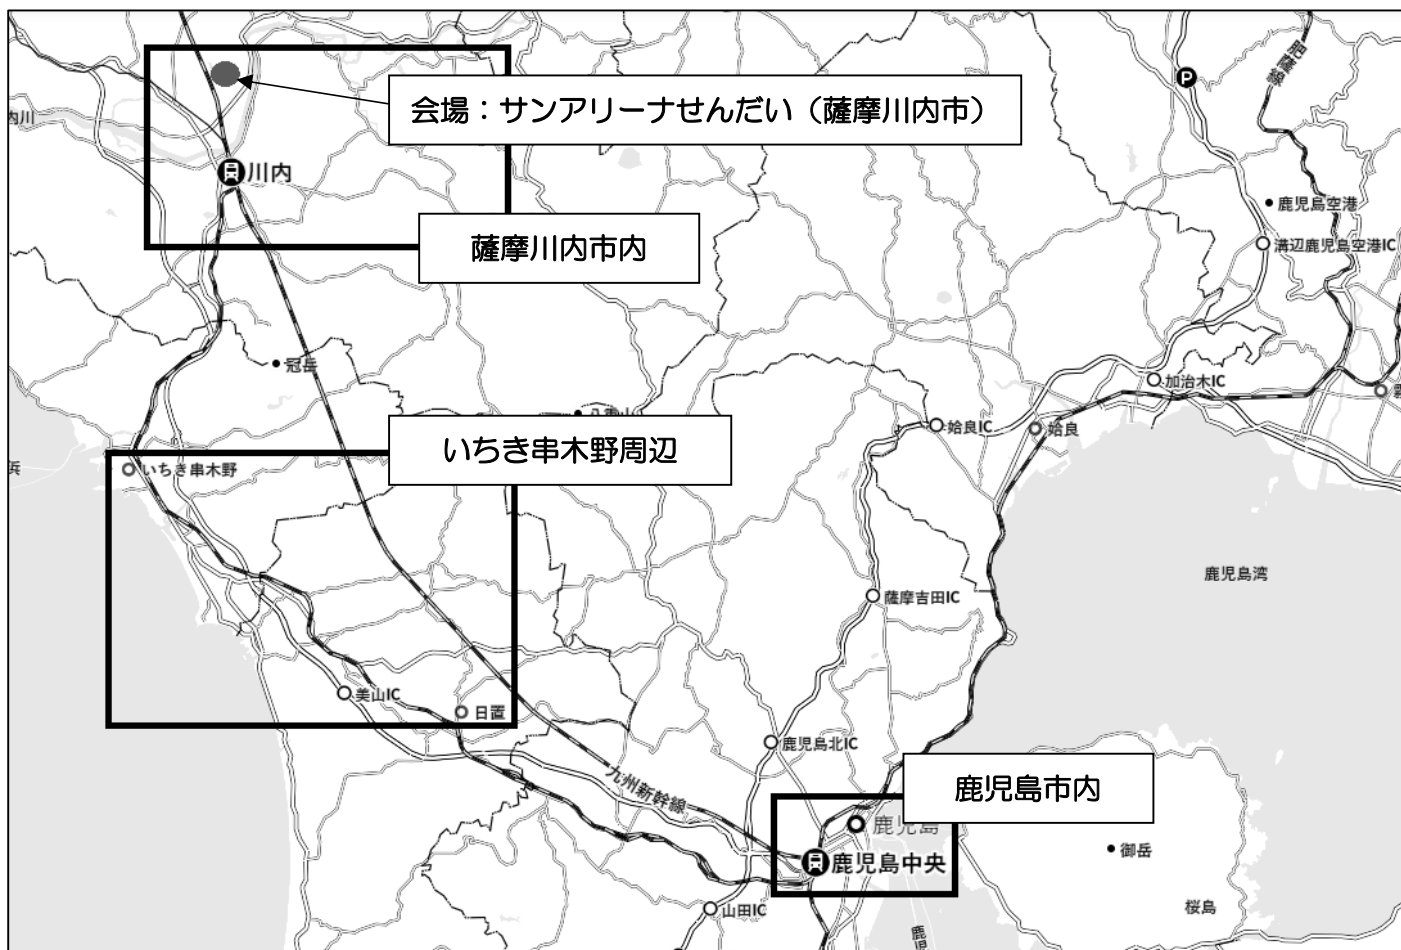

# 大会会場・宿舎 案内地図

## ●全体図●

## ●会場へのアクセス●

### ●車利用

南九州自動車道 薩摩川内都 I.C～会場 ..... 約 15 分

【宿泊施設：薩摩川内市内】

④川内ホテル ⑤SPA HOTEL YUTTARIKAN ⑥ホテルグリーンヒル鹿児島

【宿泊施設：いちき串木野周辺】

①日置市伊集院健康づくり複合施設ゆすいん ②HOTEL AZ 鹿児島伊集院店  
③ホテルアクシアくしきの

【宿泊施設：鹿児島市内】

- ⑦温泉ホテル中原別荘
- ⑧ホテル吹上荘
- ⑨ホテル・レクストン鹿児島
- ⑩ホテルタイセイアネックス
- ⑪ホテルタイセイ